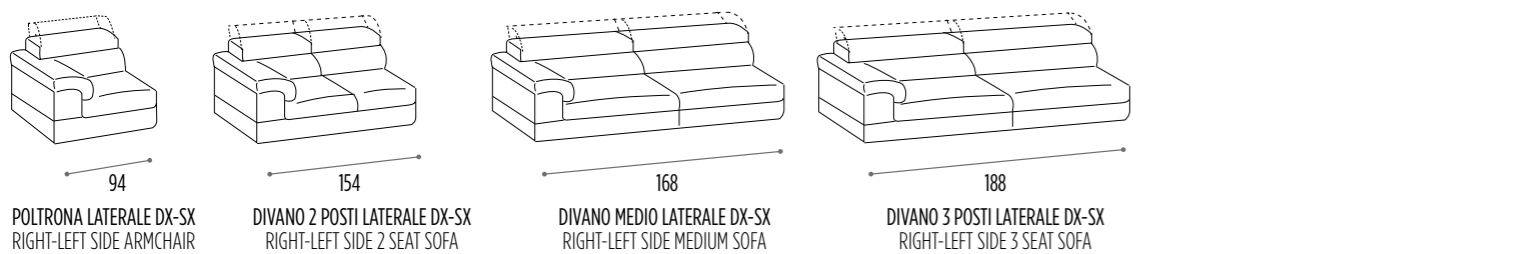

DIVANO 3 POSTI LAT. CON PENISOLA cm. 165
3 LATERAL SEAT SOFA WITH cm. 165 CHAISE LONGUE
L. 292 / P. 165 / H. 77/95

Cortina

FLEX
collection

Schemi / Misure
Caratteristiche Tecniche

Diagrams / Dimensions
Technical Characteristics