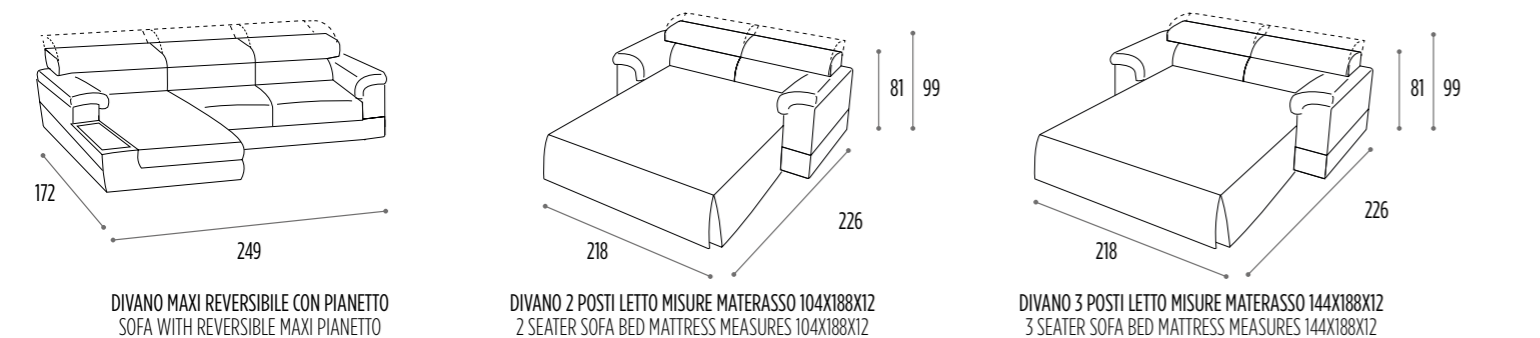

DIVANO 3 POSTI LAT. CON PENISOLA cm. 165
3 LATERAL SEAT SOFA WITH cm. 165 CHAISE LONGUE
L. 292 / P. 165 / H. 77/95

Cortina

FLEX
collection

Schemi / Misure
Caratteristiche Tecniche

Diagrams / Dimensions
Technical Characteristics