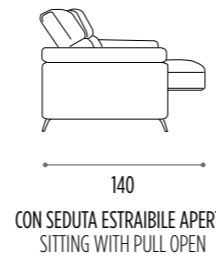

CUSCINI DECOR OPTIONAL OPTIONAL DECOR CUSHIONS

Caratteristiche Tecniche Mod. TAO

Tao model technical characteristics

Rivestimento completamente sfoderabile
Struttura in legno stagionato e agglomerato
Tamponi struttura in poliuretano espanso indeformabile d 25 kg/m³
Rivestimento struttura in vellutino accoppiato
Molleggio seduta cinghia elastica mm. 80 tesa meccanicamente
Braccioli in poliuretano espanso indeformabile d 21 kg/m³ ricoperto in ovatta di poliestere
Cuscini seduta scorrevole o fissa in poliuretano espanso indeformabile D 30 kg/m³ rivestito in ovatta di poliestere
Poggiareni in poliuretano espanso indeformabile D 21 kg/m³ ricoperto in ovatta di poliestere
Schienali reclinabili in poliuretano espanso indeformabile D 18 kg/m³ ricoperto in ovatta di poliestere

COMPLETELY REMOVABLE COVERING

FRAME in seasoned wood and particle board

FRAME FILLERS in non-deformable 25 kg/m³ density polyurethane foam

FRAME COVERING in bonded velvet

Seat SPRINGING with 80 mm mechanically tightened elastic webbing

ARMRESTS in non-deformable 21 kg/m³ density polyurethane foam covered with polyester padding

SLIDING OR FIXED SEAT CUSHIONS in non-deformable 30 kg/m³ density polyurethane foam covered with polyester padding

LUMBAR SUPPORTS in non-deformable 21 kg/m³ density polyurethane foam covered with polyester padding

RECLINING BACKS in non-deformable 18 kg/m³ density polyurethane foam covered with polyester padding