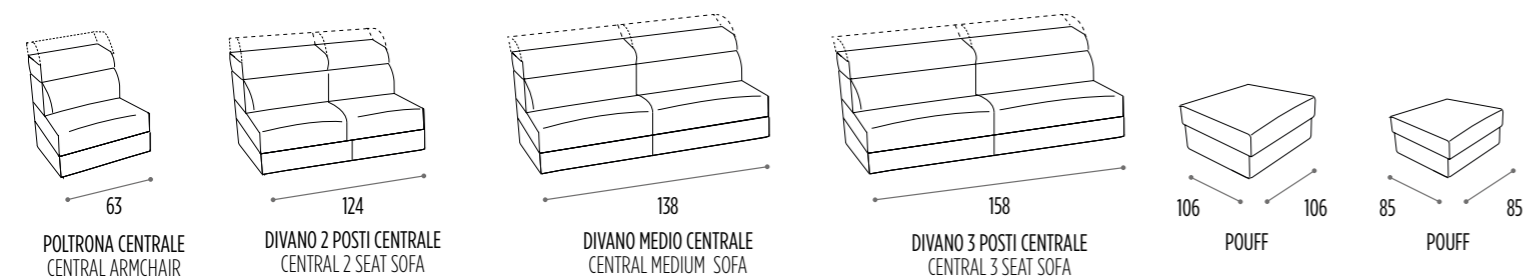

Cortina

DIVANO MAXI CON PANCA - MAXI SOFA WITH BENCH
L. 245 / P. 196 / H. 77/95

Cortina

Grande risultato estetico fra proporzioni ed equilibrio
The exceptional aesthetic outcome of proportions and balance

DIVANO 3 POSTI LAT. CON PENISOLA cm. 165
3 LATERAL SEAT SOFA WITH cm. 165 CHAISE LONGUE
L. 292 / P. 165 / H. 77/95

Cortina

FLEX
collection

Schemi / Misure
Caratteristiche Tecniche

Diagrams / Dimensions
Technical Characteristics