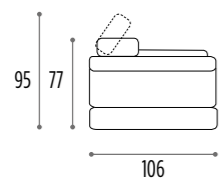

Cortina

DIVANO MAXI CON PANCA - MAXI SOFA WITH BENCH
L. 245 / P. 196 / H. 77/95

Cortina

Grande risultato estetico fra proporzioni ed equilibrio
The exceptional aesthetic outcome of proportions and balance

DIVANO 3 POSTI LAT. CON PENISOLA cm. 165
3 LATERAL SEAT SOFA WITH cm. 165 CHAISE LONGUE
L. 292 / P. 165 / H. 77/95

Cortina

FLEX
collection

Schemi / Misure
Caratteristiche Tecniche

Diagrams / Dimensions
Technical Characteristics