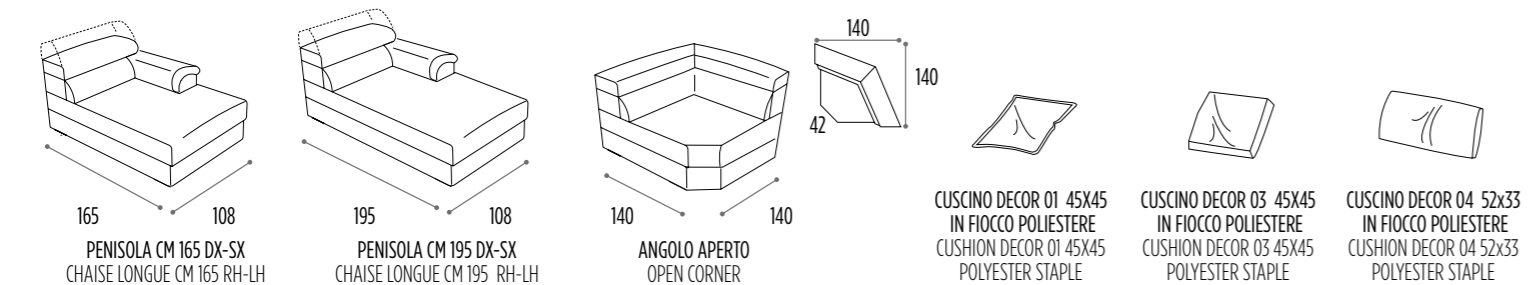

DIVANO 3 POSTI LAT. CON PENISOLA cm. 165
3 LATERAL SEAT SOFA WITH cm. 165 CHAISE LONGUE
L. 292 / P. 165 / H. 77/95

Cortina

FLEX
collection

Schemi / Misure
Caratteristiche Tecniche

Diagrams / Dimensions
Technical Characteristics