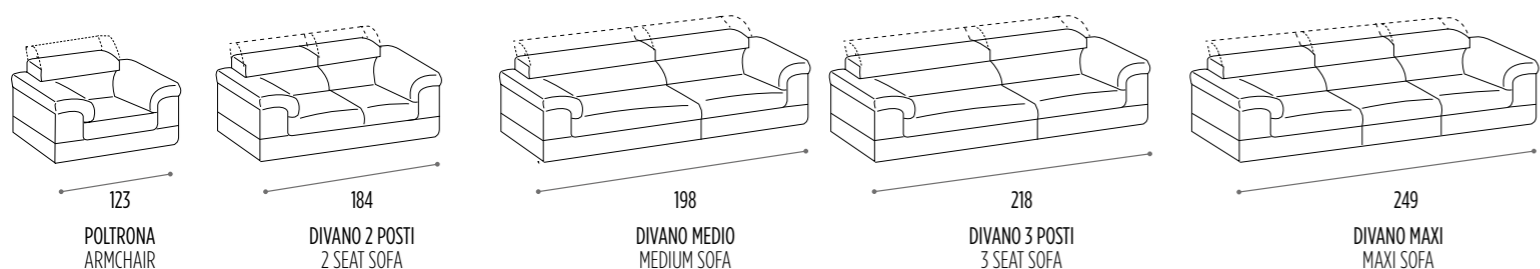

Cortina

DIVANO MAXI CON PANCA - MAXI SOFA WITH BENCH
L. 245 / P. 196 / H. 77/95

Cortina

Grande risultato estetico fra proporzioni ed equilibrio
The exceptional aesthetic outcome of proportions and balance

DIVANO 3 POSTI LAT. CON PENISOLA cm. 165
3 LATERAL SEAT SOFA WITH cm. 165 CHAISE LONGUE
L. 292 / P. 165 / H. 77/95

Cortina

FLEX
collection

Schemi / Misure
Caratteristiche Tecniche

Diagrams / Dimensions
Technical Characteristics