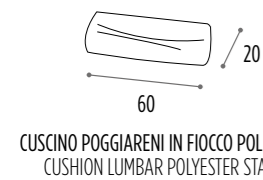

CUSCINI DECOR OPTIONAL OPTIONAL DECOR CUSHIONS

Caratteristiche Tecniche Mod. TAO

Tao model technical characteristics

Rivestimento completamente sfoderabile
Struttura in legno stagionato e agglomerato
Tamponi struttura in poliuretano espanso indeformabile d 25 kg/m³
Rivestimento struttura in vellutino accoppiato
Molleggio seduta cinghia elastica mm. 80 tesa meccanicamente
Braccioli in poliuretano espanso indeformabile d 21 kg/m³ ricoperto in ovatta di poliestere
Cuscini seduta scorrevole o fissa in poliuretano espanso indeformabile D 30 kg/m³ rivestito in ovatta di poliestere
Poggiareni in poliuretano espanso indeformabile D 21 kg/m³ ricoperto in ovatta di poliestere
Schienali reclinabili in poliuretano espanso indeformabile D 18 kg/m³ ricoperto in ovatta di poliestere

COMPLETELY REMOVABLE COVERING

FRAME in seasoned wood and particle board

FRAME FILLERS in non-deformable 25 kg/m³ density polyurethane foam

FRAME COVERING in bonded velvet

Seat SPRINGING with 80 mm mechanically tightened elastic webbing

ARMRESTS in non-deformable 21 kg/m³ density polyurethane foam covered with polyester padding

SLIDING OR FIXED SEAT CUSHIONS in non-deformable 30 kg/m³ density polyurethane foam covered with polyester padding

LUMBAR SUPPORTS in non-deformable 21 kg/m³ density polyurethane foam covered with polyester padding

RECLINING BACKS in non-deformable 18 kg/m³ density polyurethane foam covered with polyester padding