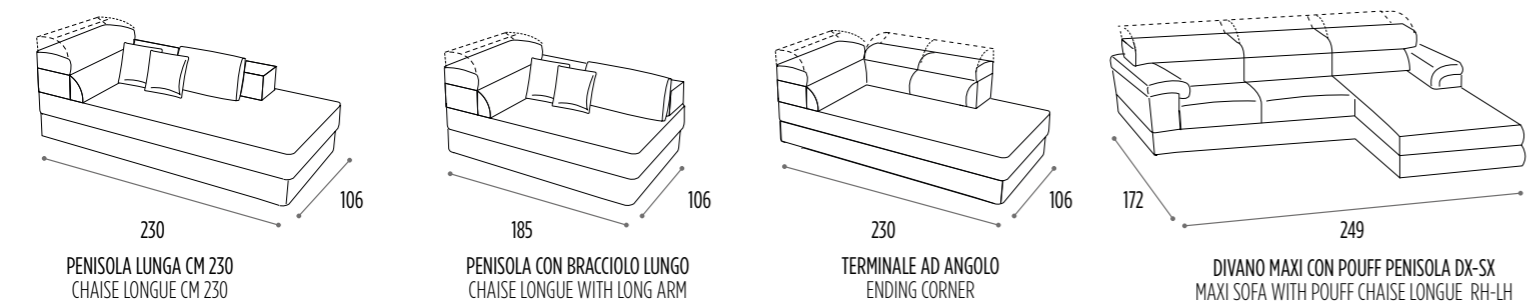

Cortina

DIVANO MAXI CON PANCA - MAXI SOFA WITH BENCH
L. 245 / P. 196 / H. 77/95

Cortina

Grande risultato estetico fra proporzioni ed equilibrio
The exceptional aesthetic outcome of proportions and balance

DIVANO 3 POSTI LAT. CON PENISOLA cm. 165
3 LATERAL SEAT SOFA WITH cm. 165 CHAISE LONGUE
L. 292 / P. 165 / H. 77/95

Cortina

FLEX
collection

Schemi / Misure
Caratteristiche Tecniche

Diagrams / Dimensions
Technical Characteristics