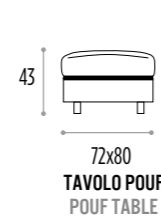

72x80
TAVOLO POUF
POUF TABLE