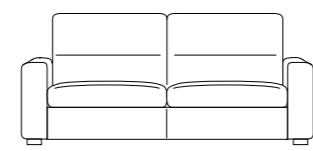

202
DIVANO 3 POSTI
3 SEAT SOFA