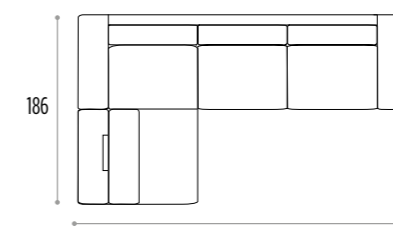

108  
TERMINALE AD ANGOLO DX-SX  
RIGHT-LEFT TERMINAL CORNER

98  
PENISOLA LUNGA DX-SX  
RIGHT-LEFT CHAISE LONGUE

98  
PENISOLA DX-SX  
RIGHT-LEFT CHAISE LONGUE

98  
ANGOLO  
CORNER

90  
PANCA  
BENCH

242  
DIVANO MAXI REVERSIBILE CON PIANETTO  
MAXI SOFA REVERSIBLE WITH FLAT SURFACE