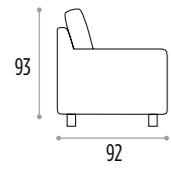

100
POLTRONA
ARMCHAIR