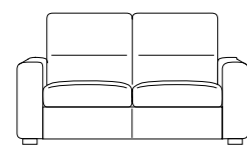

161
DIVANO 2 POSTI
2 SEAT SOFA