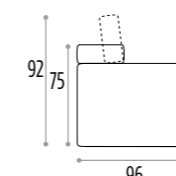

114
POLTRONA
ARMCHAIR