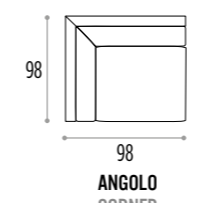

108  
TERMINALE AD ANGOLO DX-SX  
RIGHT-LEFT TERMINAL CORNER

98  
PENISOLA LUNGA DX-SX  
RIGHT-LEFT CHAISE LONGUE

98  
PENISOLA DX-SX  
RIGHT-LEFT CHAISE LONGUE

98  
ANGOLO  
CORNER

90  
PANCA  
BENCH

242  
DIVANO MAXI REVERSIBILE CON PIANETTO  
MAXI SOFA REVERSIBLE WITH FLAT SURFACE