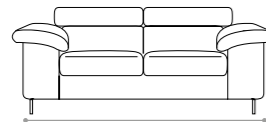

186
DIVANO 2 POSTI
2 SEAT SOFA