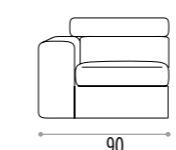

90
POLTRONA LATERALE DX-SX
RIGHT-LEFT SIDE ARMCHAIR