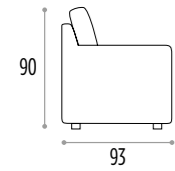

100
POLTRONA
ARMCHAIR