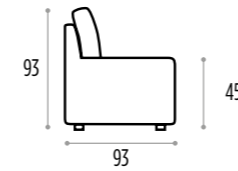

102
POLTRONA
ARMCHAIR