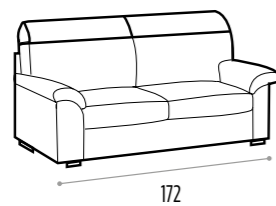

LEO

- COMPLETAMENTE SFODERABILE. / FULLY REMOVABLE COVERS.
- STRUTTURA IN LEGNO STAGIONATO, CON TAMPONAMENTI IN AGGLOMERATO DI LEGNO FACILMENTE RICICLABILE E BIODEGRADABILE ECOCOMPATIBILE. / STRUCTURE IN SEASONED WOOD WITH INFILLING IN WOOD AGGLOMERATE: RECYCLABLE, BIODEGRADABLE AND ECO-FRIENDLY.
- MOLLEGGIO DI SEDUTA CON NASTRO ELASTICO DA MM 80 TESO MECCANICAMENTE. / SEAT SPRING SYSTEM FEATURING 80 MM MECHANICALLY STRETCHED ELASTIC BAND.
- CUSCINI DI SEDUTA IN POLIURETANO ESPANSO DENSITÀ 28 KG/M³ ELASTICA INDEFORMABILE E OVATTA DI POLIESTERE. / SEAT CUSHIONS IN ELASTIC AND NON-DEFORMABLE POLYURETHANE FOAM WITH POLYESTER PADDING, DENSITY 28KG/M³.
- CUSCINI SPALLIERA IN POLIURETANO ESPANSO INDEFORMABILE E OVATTA DI POLIESTERE. / BACK CUSHIONS IN NON-DEFORMABLE POLYURETHANE FOAM WITH POLYESTER PADDING.
- DI SERIE - PIEDINI EFFETTO SOSPESO / OPTIONAL - PIEDINI IN LEGNO VERNICIATO COLORE ALLUMINIO SATINATO RETTANGOLARE O ROTONDO / STANDARD FEET SUSPENDED EFFECT / OPTIONAL - FEET IN LACQUERED WOOD, WITH SATIN ALUMINUM FINISHES, RECTANGULAR OR ROUND

(DI SERIE)

PIEDINI EFFETTO
SOSPESO
FEET SUSPENDED EFFECT

(OPTIONAL)

PIEDE IN LEGNO VERNICIATO ROTONDO
IN FINITURA ALLUMINIO SATINATO
ROUND FEET IN LACQUERED WOOD,
WITH SATIN ALUMINUM FINISHES

(OPTIONAL)

PIEDE IN LEGNO VERNICIATO RETTANGOLARE
IN FINITURA ALLUMINIO SATINATO
RECTANGULAR FEET IN LACQUERED WOOD,
WITH SATIN ALUMINUM FINISHES

MARTINA