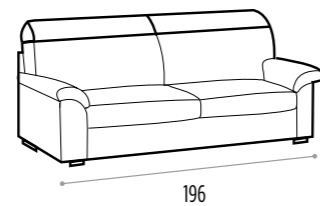

LEO

- COMPLETAMENTE SFODERABILE. / FULLY REMOVABLE COVERS.
- STRUTTURA IN LEGNO STAGIONATO, CON TAMPONAMENTI IN AGGLOMERATO DI LEGNO FACILMENTE RICICLABILE E BIODEGRADABILE ECOCOMPATIBILE. / STRUCTURE IN SEASONED WOOD WITH INFILLING IN WOOD AGGLOMERATE: RECYCLABLE, BIODEGRADABLE AND ECO-FRIENDLY.
- MOLLEGGIO DI SEDUTA CON NASTRO ELASTICO DA MM 80 TESO MECCANICAMENTE. / SEAT SPRING SYSTEM FEATURING 80 MM MECHANICALLY STRETCHED ELASTIC BAND.
- CUSCINI DI SEDUTA IN POLIURETANO ESPANSO DENSITÀ 28 KG/M³ ELASTICA INDEFORMABILE E OVATTA DI POLIESTERE. / SEAT CUSHIONS IN ELASTIC AND NON-DEFORMABLE POLYURETHANE FOAM WITH POLYESTER PADDING, DENSITY 28KG/M³.
- CUSCINI SPALLIERA IN POLIURETANO ESPANSO INDEFORMABILE E OVATTA DI POLIESTERE. / BACK CUSHIONS IN NON-DEFORMABLE POLYURETHANE FOAM WITH POLYESTER PADDING.
- DI SERIE - PIEDINI EFFETTO SOSPESO / OPTIONAL - PIEDINI IN LEGNO VERNICIATO COLORE ALLUMINIO SATINATO RETTANGOLARE O ROTONDO / STANDARD FEET SUSPENDED EFFECT / OPTIONAL - FEET IN LACQUERED WOOD, WITH SATIN ALUMINUM FINISHES, RECTANGULAR OR ROUND

(DI SERIE)

PIEDINI EFFETTO
SOSPESO
FEET SUSPENDED EFFECT

(OPTIONAL)

PIEDE IN LEGNO VERNICIATO ROTONDO
IN FINITURA ALLUMINIO SATINATO
ROUND FEET IN LACQUERED WOOD,
WITH SATIN ALUMINUM FINISHES

(OPTIONAL)

PIEDE IN LEGNO VERNICIATO RETTANGOLARE
IN FINITURA ALLUMINIO SATINATO
RECTANGULAR FEET IN LACQUERED WOOD,
WITH SATIN ALUMINUM FINISHES

MARTINA