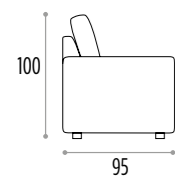

92
POLTRONA
ARMCHAIR