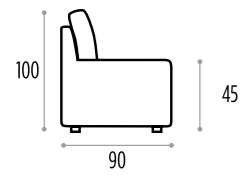

LEO

- COMPLETAMENTE SFODERABILE. / FULLY REMOVABLE COVERS.
- STRUTTURA IN LEGNO STAGIONATO, CON TAMPONAMENTI IN AGGLOMERATO DI LEGNO FACILMENTE RICICLABILE E BIODEGRADABILE ECOCOMPATIBILE. / STRUCTURE IN SEASONED WOOD WITH INFILLING IN WOOD AGGLOMERATE: RECYCLABLE, BIODEGRADABLE AND ECO-FRIENDLY.
- MOLLEGGIO DI SEDUTA CON NASTRO ELASTICO DA MM 80 TESO MECCANICAMENTE. / SEAT SPRING SYSTEM FEATURING 80 MM MECHANICALLY STRETCHED ELASTIC BAND.
- CUSCINI DI SEDUTA IN POLIURETANO ESPANSO DENSITÀ 28 KG/M³ ELASTICA INDEFORMABILE E OVATTA DI POLIESTERE. / SEAT CUSHIONS IN ELASTIC AND NON-DEFORMABLE POLYURETHANE FOAM WITH POLYESTER PADDING, DENSITY 28KG/M³.
- CUSCINI SPALLIERA IN POLIURETANO ESPANSO INDEFORMABILE E OVATTA DI POLIESTERE. / BACK CUSHIONS IN NON-DEFORMABLE POLYURETHANE FOAM WITH POLYESTER PADDING.
- DI SERIE - PIEDINI EFFETTO SOSPESO / OPTIONAL - PIEDINI IN LEGNO VERNICIATO COLORE ALLUMINIO SATINATO RETTANGOLARE O ROTONDO / STANDARD FEET SUSPENDED EFFECT / OPTIONAL - FEET IN LACQUERED WOOD, WITH SATIN ALUMINUM FINISHES, RECTANGULAR OR ROUND

(DI SERIE)

PIEDINI EFFETTO
SOSPESO
FEET SUSPENDED EFFECT

(OPTIONAL)

PIEDE IN LEGNO VERNICIATO ROTONDO
IN FINITURA ALLUMINIO SATINATO
ROUND FEET IN LACQUERED WOOD,
WITH SATIN ALUMINUM FINISHES

(OPTIONAL)

PIEDE IN LEGNO VERNICIATO RETTANGOLARE
IN FINITURA ALLUMINIO SATINATO
RECTANGULAR FEET IN LACQUERED WOOD,
WITH SATIN ALUMINUM FINISHES

MARTINA