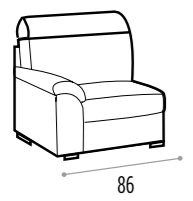

POLTRONA
ARMCHAIR