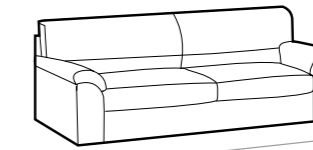

202
DIVANO 3 POSTI
3 SEAT SOFA