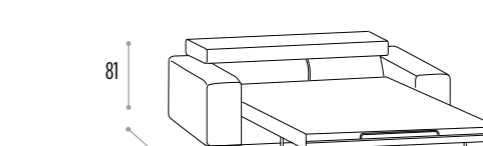

81
235
DIVANO LETTO INTERMEDIO - DIVANO LETTO H. 81 CM. (H. SEDUTA + 4 CM)
MATERASSO IN GOMMA CM. 190X140X12
3 SEAT SOFA - MATTRESS RUBBER CM. 190X140X12