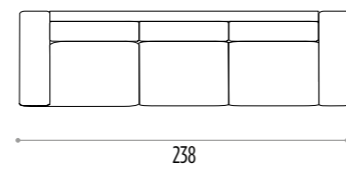

DIVANO MAXI
MAXI SOFA