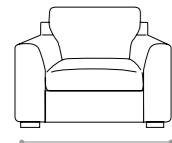

100
POLTRONA
ARMCHAIR