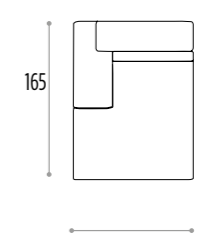

98
PENISOLA DX-SX
RIGHT-LEFT CHAISE LONGUE