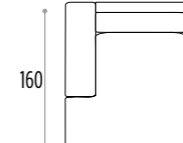

160
87
PENISOLA DX-SX
RIGHT-LEFT SIDE CHAISE LONGUE