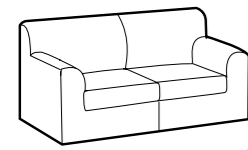

154  
**DIVANO 2 POSTI**  
2 SEAT SOFA

178  
**DIVANO MEDIO**  
MEDIUM SOFA

198  
**DIVANO 3 POSTI**  
3 SEAT SOFA

**DIVANO LETTO 2 POSTI - MATERASSO CM 180X93X H. 7**  
2 SEAT SOFA BED - MATTRESS DIMENSIONS 180X93X H. 7