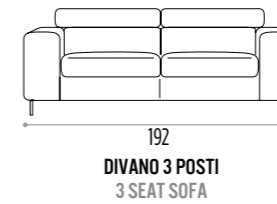

LEO

- COMPLETAMENTE SFODERABILE. / FULLY REMOVABLE COVERS.
- STRUTTURA IN LEGNO STAGIONATO, CON TAMPONAMENTI IN AGGLOMERATO DI LEGNO FACILMENTE RICICLABILE E BIODEGRADABILE ECOCOMPATIBILE. / STRUCTURE IN SEASONED WOOD WITH INFILLING IN WOOD AGGLOMERATE: RECYCLABLE, BIODEGRADABLE AND ECO-FRIENDLY.
- MOLLEGGIO DI SEDUTA CON NASTRO ELASTICO DA MM 80 TESO MECCANICAMENTE. / SEAT SPRING SYSTEM FEATURING 80 MM MECHANICALLY STRETCHED ELASTIC BAND.
- CUSCINI DI SEDUTA IN POLIURETANO ESPANSO DENSITÀ 28 KG/M³ ELASTICA INDEFORMABILE E OVATTA DI POLIESTERE. / SEAT CUSHIONS IN ELASTIC AND NON-DEFORMABLE POLYURETHANE FOAM WITH POLYESTER PADDING, DENSITY 28KG/M³.
- CUSCINI SPALLIERA IN POLIURETANO ESPANSO INDEFORMABILE E OVATTA DI POLIESTERE. / BACK CUSHIONS IN NON-DEFORMABLE POLYURETHANE FOAM WITH POLYESTER PADDING.
- DI SERIE - PIEDINI EFFETTO SOSPESO / OPTIONAL - PIEDINI IN LEGNO VERNICIATO COLORE ALLUMINIO SATINATO RETTANGOLARE O ROTONDO / STANDARD FEET SUSPENDED EFFECT / OPTIONAL - FEET IN LACQUERED WOOD, WITH SATIN ALUMINUM FINISHES, RECTANGULAR OR ROUND

(DI SERIE)

PIEDINI EFFETTO
SOSPESO
FEET SUSPENDED EFFECT

(OPTIONAL)

PIEDE IN LEGNO VERNICIATO ROTONDO
IN FINITURA ALLUMINIO SATINATO
ROUND FEET IN LACQUERED WOOD,
WITH SATIN ALUMINUM FINISHES

(OPTIONAL)

PIEDE IN LEGNO VERNICIATO RETTANGOLARE
IN FINITURA ALLUMINIO SATINATO
RECTANGULAR FEET IN LACQUERED WOOD,
WITH SATIN ALUMINUM FINISHES

MARTINA