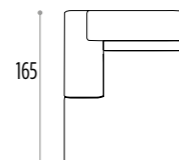

220  
108  
**TERMINALE AD ANGOLO DX-SX**  
RIGHT-LEFT SIDE TERMINAL CORNER

165  
98  
**PENISOLA DX-SX**  
RIGHT-LEFT SIDE CHAISE LONGUE

98  
98  
**ANGOLO**  
CORNER

160  
250  
**DIVANO MAXI REVERSIBILE CON PIANETTO**  
MAXI SOFA REVERSIBLE WITH FLAT SURFACE