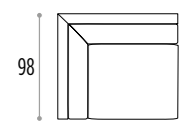

220  
108  
**TERMINALE AD ANGOLO DX-SX**  
RIGHT-LEFT SIDE TERMINAL CORNER

165  
98  
**PENISOLA DX-SX**  
RIGHT-LEFT SIDE CHAISE LONGUE

98  
98  
**ANGOLO**  
CORNER

160  
250  
**DIVANO MAXI REVERSIBILE CON PIANETTO**  
MAXI SOFA REVERSIBLE WITH FLAT SURFACE