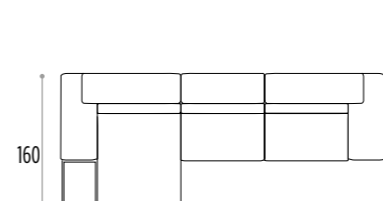

160  
**TERMINALE AD ANGOLO CORTO DX-SX**  
RIGHT-LEFT SIDE SHORT CORNER TERMINAL

220  
**TERMINALE AD ANGOLO DX-SX**  
RIGHT-LEFT SIDE TERMINAL CORNER

98  
**ANGOLO**  
CORNER

90  
**PANCA**  
BENCH

242  
**DIVANO MAXI REVERSIBILE CON PIANETTO**  
MAXI SOFA REVERSIBLE WITH FLAT SURFACE