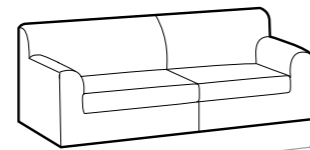

198
DIVANO 3 POSTI
3 SEAT SOFA