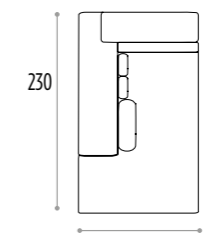

108  
TERMINALE AD ANGOLO DX-SX  
RIGHT-LEFT TERMINAL CORNER

98  
PENISOLA LUNGA DX-SX  
RIGHT-LEFT CHAISE LONGUE

98  
PENISOLA DX-SX  
RIGHT-LEFT CHAISE LONGUE

98  
ANGOLO  
CORNER

90  
PANCA  
BENCH

242  
DIVANO MAXI REVERSIBILE CON PIANETTO  
MAXI SOFA REVERSIBLE WITH FLAT SURFACE