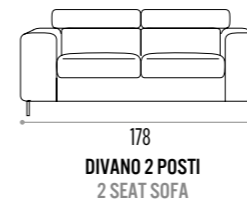

LEO

- COMPLETAMENTE SFODERABILE. / FULLY REMOVABLE COVERS.
- STRUTTURA IN LEGNO STAGIONATO, CON TAMPONAMENTI IN AGGLOMERATO DI LEGNO FACILMENTE RICICLABILE E BIODEGRADABILE ECOCOMPATIBILE. / STRUCTURE IN SEASONED WOOD WITH INFILLING IN WOOD AGGLOMERATE: RECYCLABLE, BIODEGRADABLE AND ECO-FRIENDLY.
- MOLLEGGIO DI SEDUTA CON NASTRO ELASTICO DA MM 80 TESO MECCANICAMENTE. / SEAT SPRING SYSTEM FEATURING 80 MM MECHANICALLY STRETCHED ELASTIC BAND.
- CUSCINI DI SEDUTA IN POLIURETANO ESPANSO DENSITÀ 28 KG/M³ ELASTICA INDEFORMABILE E OVATTA DI POLIESTERE. / SEAT CUSHIONS IN ELASTIC AND NON-DEFORMABLE POLYURETHANE FOAM WITH POLYESTER PADDING, DENSITY 28KG/M³.
- CUSCINI SPALLIERA IN POLIURETANO ESPANSO INDEFORMABILE E OVATTA DI POLIESTERE. / BACK CUSHIONS IN NON-DEFORMABLE POLYURETHANE FOAM WITH POLYESTER PADDING.
- DI SERIE - PIEDINI EFFETTO SOSPESO / OPTIONAL - PIEDINI IN LEGNO VERNICIATO COLORE ALLUMINIO SATINATO RETTANGOLARE O ROTONDO / STANDARD FEET SUSPENDED EFFECT / OPTIONAL - FEET IN LACQUERED WOOD, WITH SATIN ALUMINUM FINISHES, RECTANGULAR OR ROUND

(DI SERIE)

PIEDINI EFFETTO
SOSPESO
FEET SUSPENDED EFFECT

(OPTIONAL)

PIEDE IN LEGNO VERNICIATO ROTONDO
IN FINITURA ALLUMINIO SATINATO
ROUND FEET IN LACQUERED WOOD,
WITH SATIN ALUMINUM FINISHES

(OPTIONAL)

PIEDE IN LEGNO VERNICIATO RETTANGOLARE
IN FINITURA ALLUMINIO SATINATO
RECTANGULAR FEET IN LACQUERED WOOD,
WITH SATIN ALUMINUM FINISHES

MARTINA