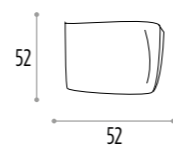

52
CUSCINO DECOR GAIA
GAIA DECOR CUSHION