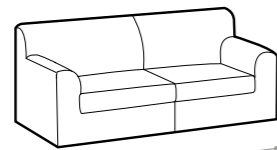

154  
**DIVANO 2 POSTI**  
2 SEAT SOFA

178  
**DIVANO MEDIO**  
MEDIUM SOFA

198  
**DIVANO 3 POSTI**  
3 SEAT SOFA

**DIVANO LETTO 2 POSTI - MATERASSO CM 180X93X H. 7**  
2 SEAT SOFA BED - MATTRESS DIMENSIONS 180X93X H. 7