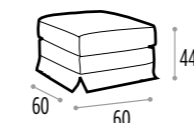

44
60 60
POUF
POUF