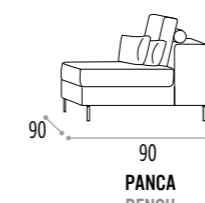

108  
TERMINALE AD ANGOLO DX-SX  
RIGHT-LEFT TERMINAL CORNER

98  
PENISOLA LUNGA DX-SX  
RIGHT-LEFT CHAISE LONGUE

98  
PENISOLA DX-SX  
RIGHT-LEFT CHAISE LONGUE

98  
ANGOLO  
CORNER

90  
PANCA  
BENCH

242  
DIVANO MAXI REVERSIBILE CON PIANETTO  
MAXI SOFA REVERSIBLE WITH FLAT SURFACE