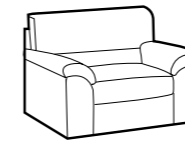

115
POLTRONA
ARMCHAIR