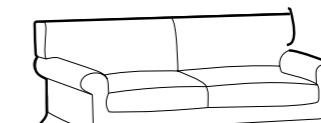

207
DIVANO 3 POSTI
3 SEAT SOFA