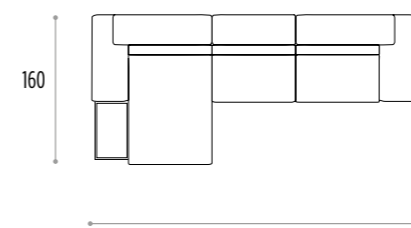

108  
TERMINALE AD ANGOLO DX-SX  
RIGHT-LEFT TERMINAL CORNER

98  
PENISOLA LUNGA DX-SX  
RIGHT-LEFT CHAISE LONGUE

98  
PENISOLA DX-SX  
RIGHT-LEFT CHAISE LONGUE

98  
ANGOLO  
CORNER

90  
PANCA  
BENCH

242  
DIVANO MAXI REVERSIBILE CON PIANETTO  
MAXI SOFA REVERSIBLE WITH FLAT SURFACE