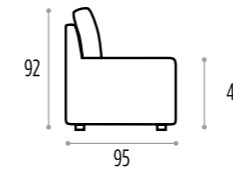

115
POLTRONA
ARMCHAIR