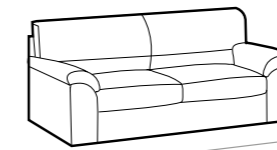

182
DIVANO 2 POSTI
2 SEAT SOFA