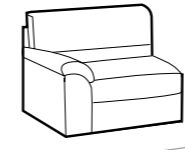

91
POLTRONA LATERALE DX-SX
RIGHT-LEFT SIDE ARMCHAIR