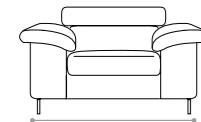

122
POLTRONA
ARMCHAIR