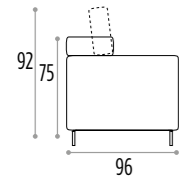

122
POLTRONA
ARMCHAIR