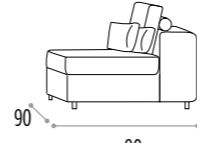

90
PANCA
BENCH