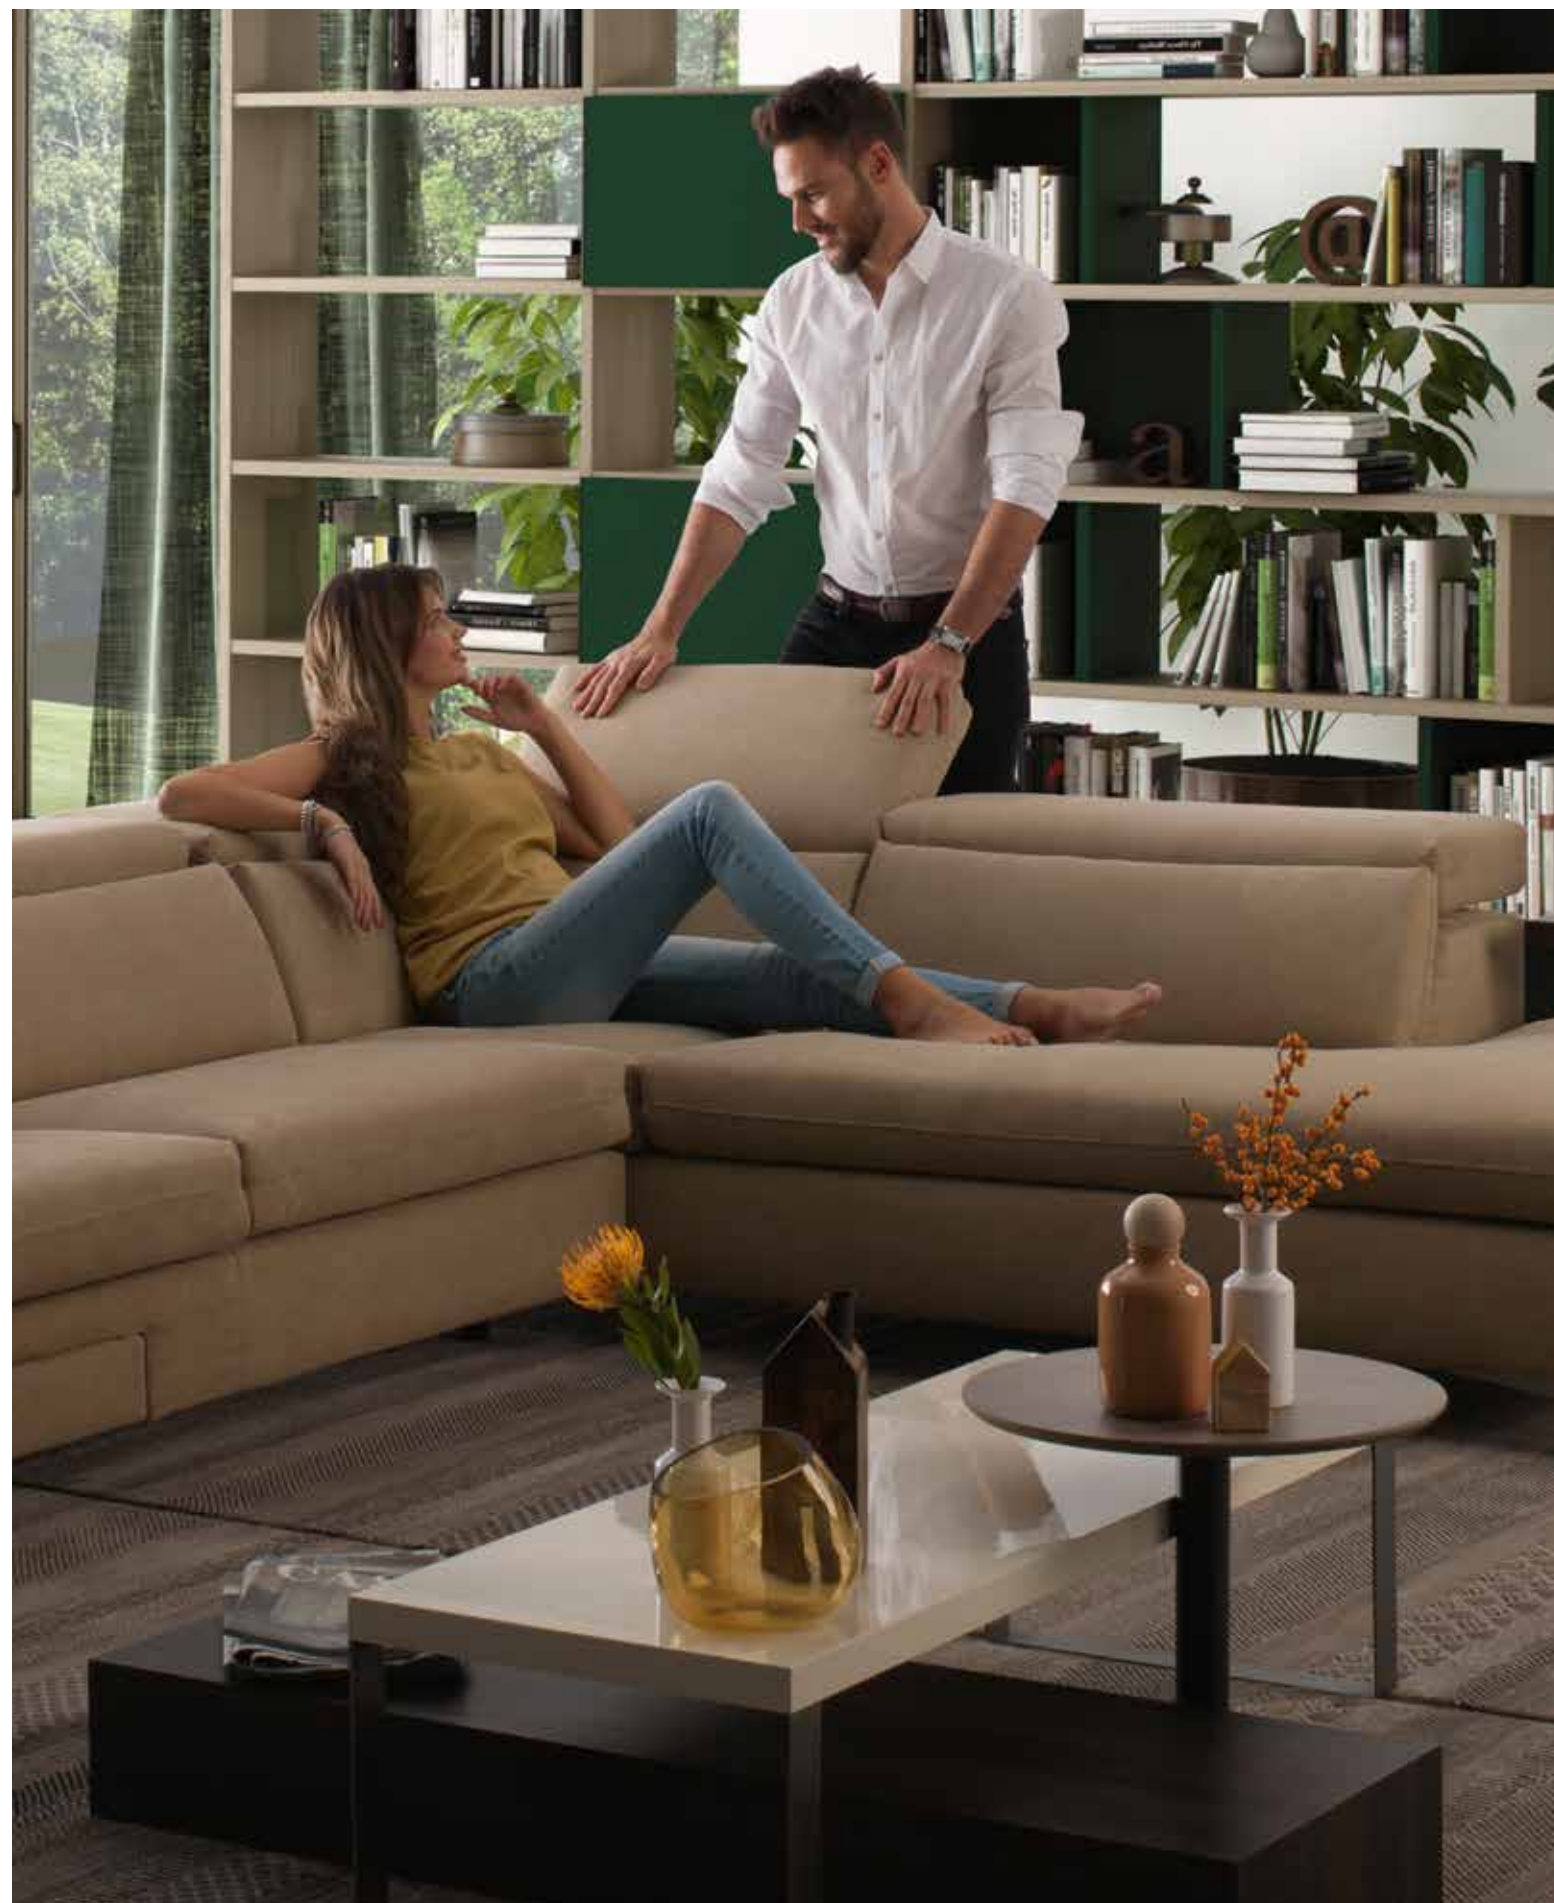

Full

Full è un tavolino per un salotto moderno. Tre modelli disponibili: tavolino rotondo, tavolino basso e tavolino rettangolare.

Full is a coffee table for a modern living room. Three models of the coffee table are available: round, low and rectangular.