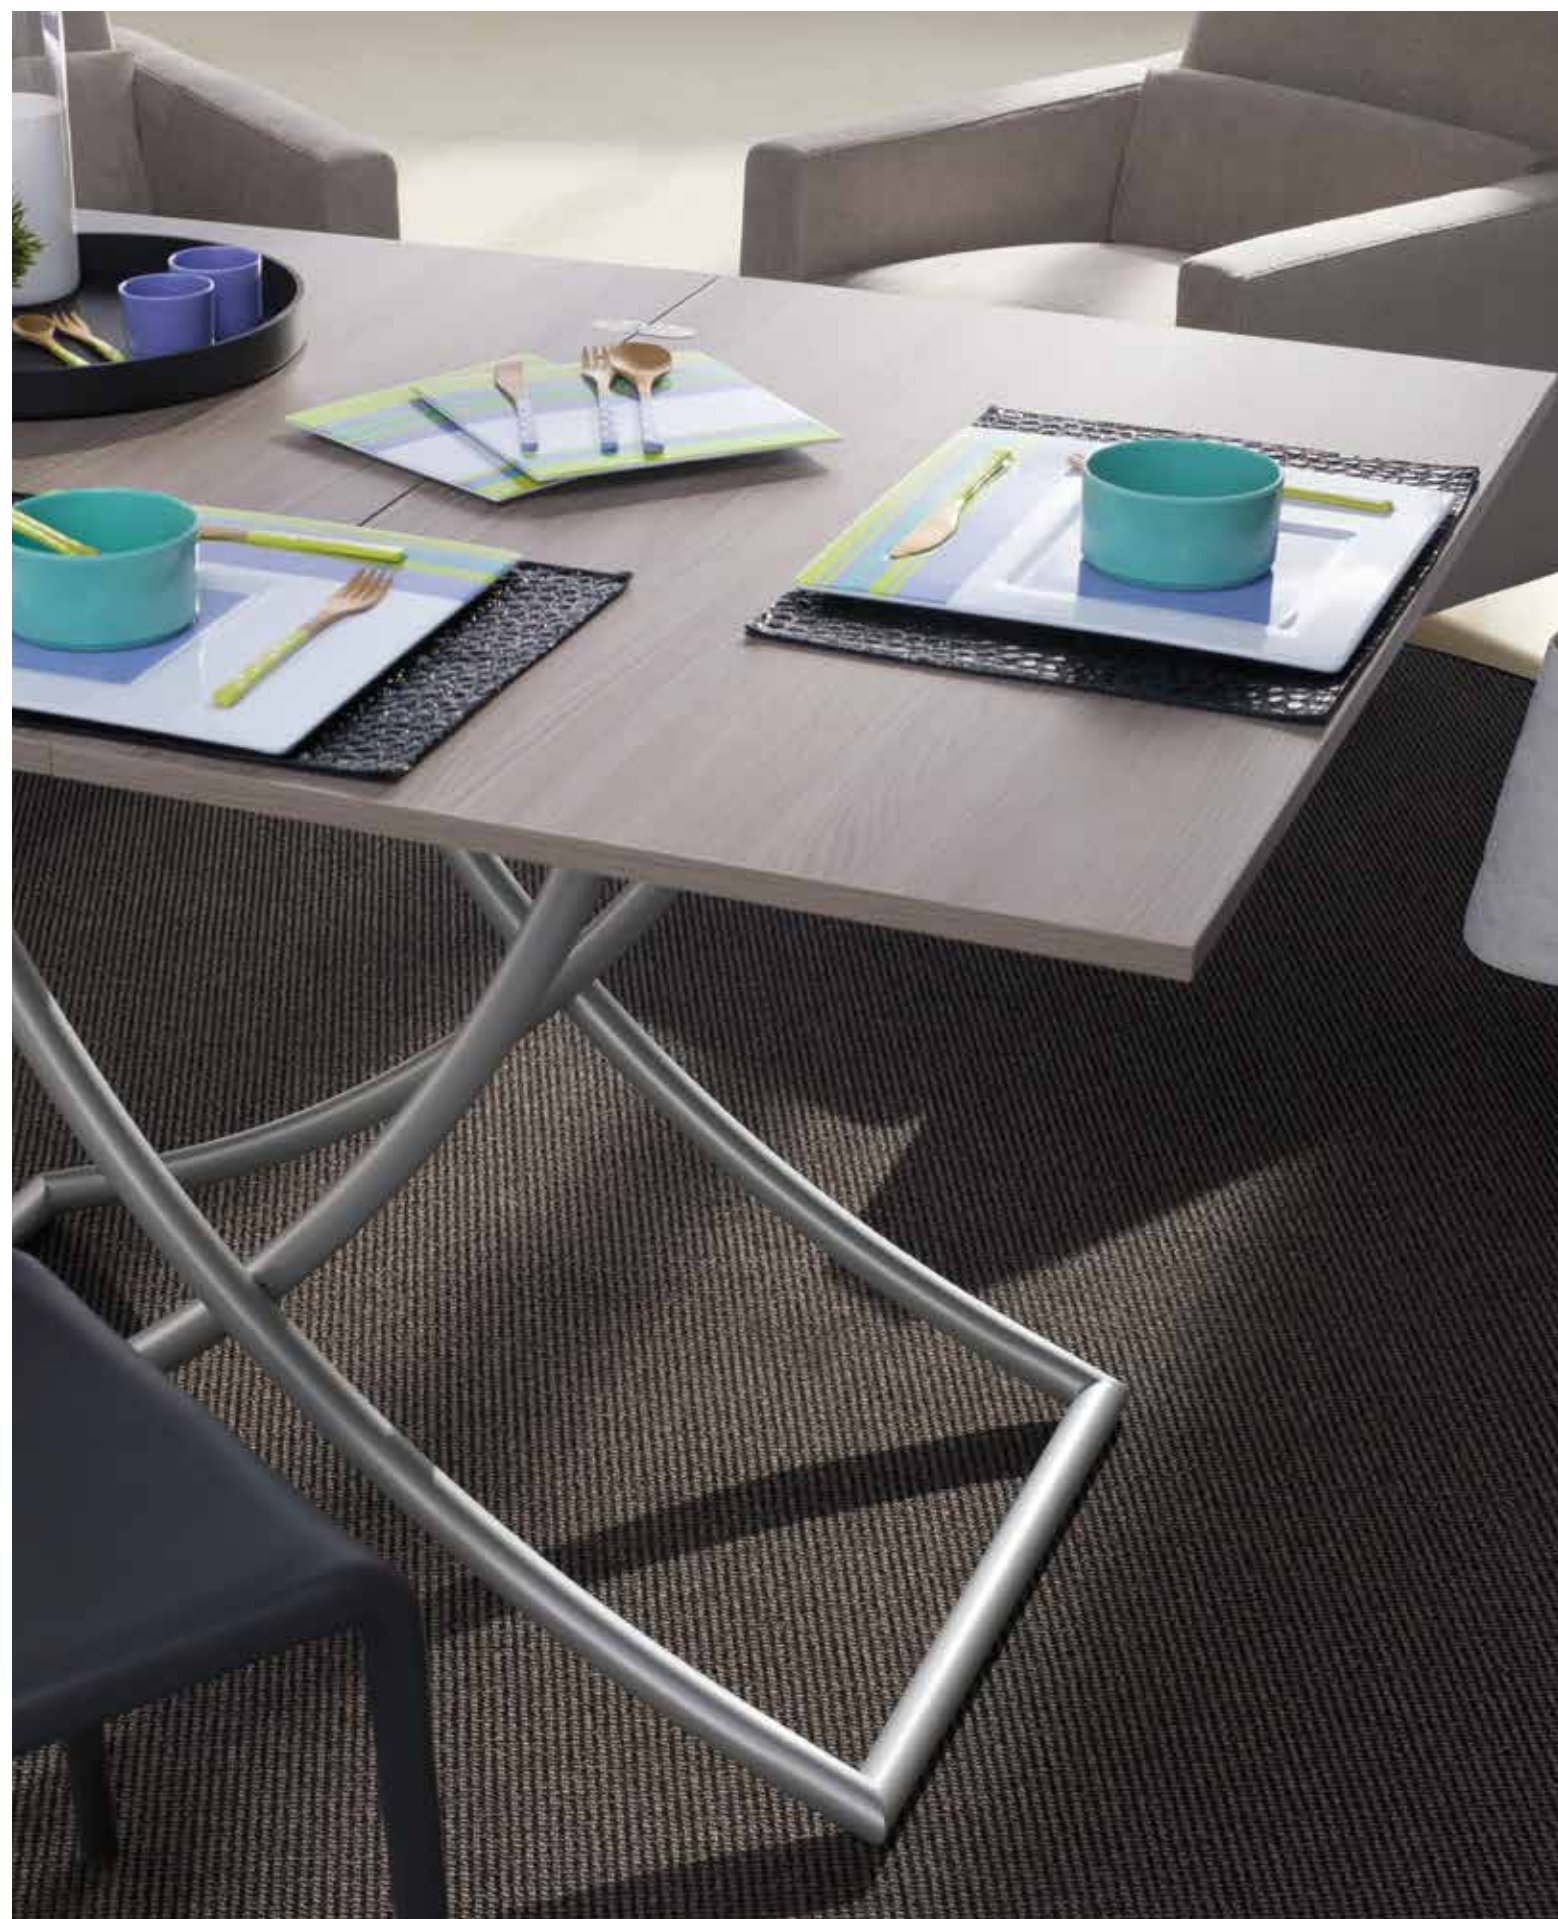

Fly

Fly è un moderno tavolino trasformabile in un tavolo con sistema di apertura a libro. Ha il piano in Nobilitato opaco a scelta nelle diverse finiture disponibili. Poggia su una struttura di metallo a gambe incrociate che si solleva all'occorrenza. Ideale per appartamenti moderni con problemi di spazio.

Fly is a modern coffee table that can be turned into a table with a central opening system. It has a matt melamine-faced top in your choice of available finishes. Supported by a metal structure with crossed legs which can be raised as required. Ideal for modern apartments with limited space available.

TOP / TOP

Dimensioni dimension	Sp 1,8
Specifiche specifications	Nobilitato Melamine
Colore colour	Opaco / Matt FB7H Frassino Bianco Puro FD5T Frassino Dorian OD4B Olmo Dark OS3Q Olmo Storm RP5T Rovere Portofino

BASAMENTO / LEGS

Dimensioni dimension	ø 3,5 cm
Specifiche specifications	Metallo verniciato Painted metal
Colore Colour	AL1A Alluminio

DIMENSIONI E CODICE ARTICOLO / DIMENSION AND ARTICLE CODE

chiuso closed	aperto open
L 97 P 60 H 40	L 120 P 97 H 80
S963VX407