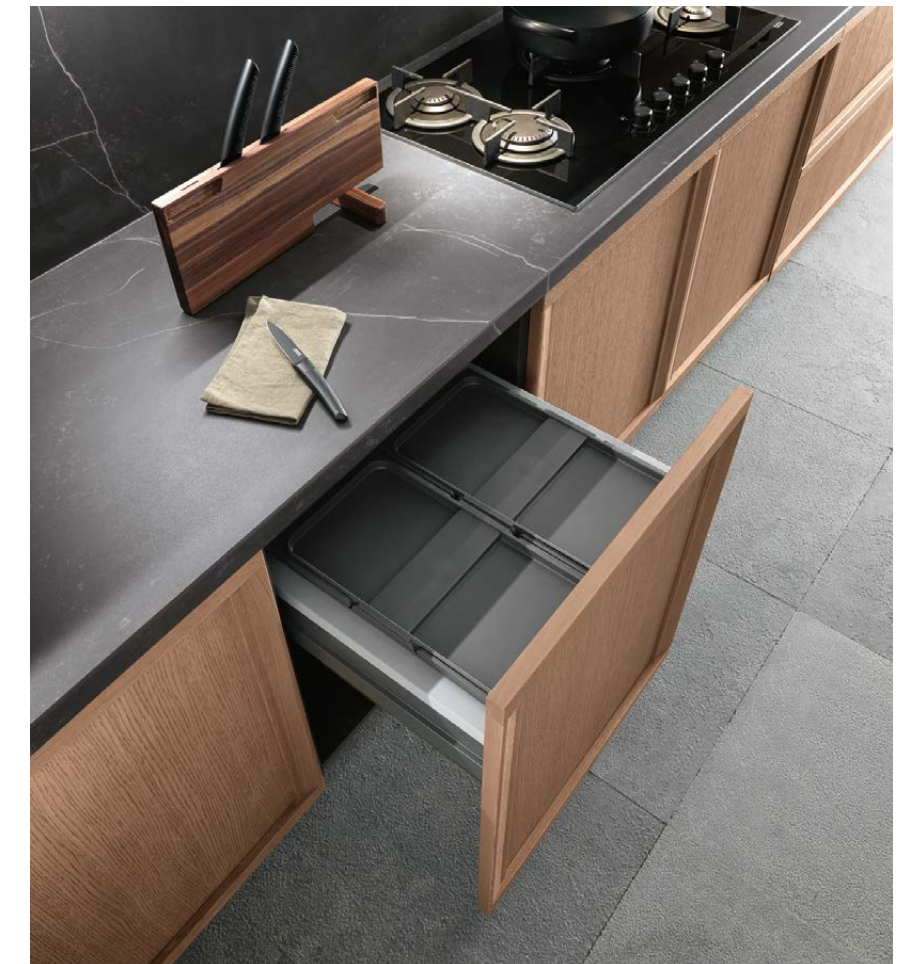

Basi con anta a telaio in Rovere Barrique. Pensili cappa con anta liscia in laccato Lava. Piano in Dekton Kelya. Pensile con vano a giorno in Rovere Barrique e struttura metallica in finitura Antracite. Mensole in Rovere Barrique e struttura metallica in finitura Antracite.

Base cabinets with framed doors in Barrique oak. Hood units with smooth doors in Lava lacquer. Worktop in Kelya Dekton. Wall unit with open compartment in Barrique oak and metal frame in Antracite. Shelves in Barrique oak and metal frame in Antracite.