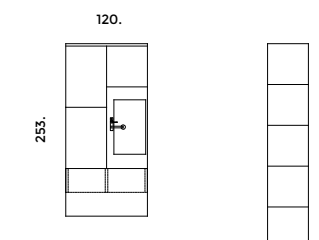

Isola centrale con anta a telaio in Rovere Barrique. Piano isola in Dekton Kelya. Colonne con anta a telaio in laccato Lava. Vano a giorno laterale in finitura Rovere Barrique. Sgabello Eclisse laccato nero opaco.

Central island with framed doors in Barrique oak. Island worktop in Kelya Dekton. Tall units with framed doors in Lava lacquer. Open side compartment in Barrique oak. Eclisse stool in matte black lacquer.

Basi: Rovere Barrique
Pensili a vetro: Rovere Barrique
Pensili cappa: laccato Lava
Top e schienaie: Dekton Kelya
Colonne: laccato Lava
Zoccolo basi: impiallacciato Rovere Barrique
Basi e zoccolo Isola: impiallacciato Rovere Barrique
Base cabinets: Barrique oak
Glass-door wall units: Barrique oak
Hood units: Lava lacquer
Worktops and backs: Kelya Dekton
Tall units: Lava lacquer
Base cabinet plinth: Barrique oak veneer
Island base cabinets and plinth: Barrique oak veneer