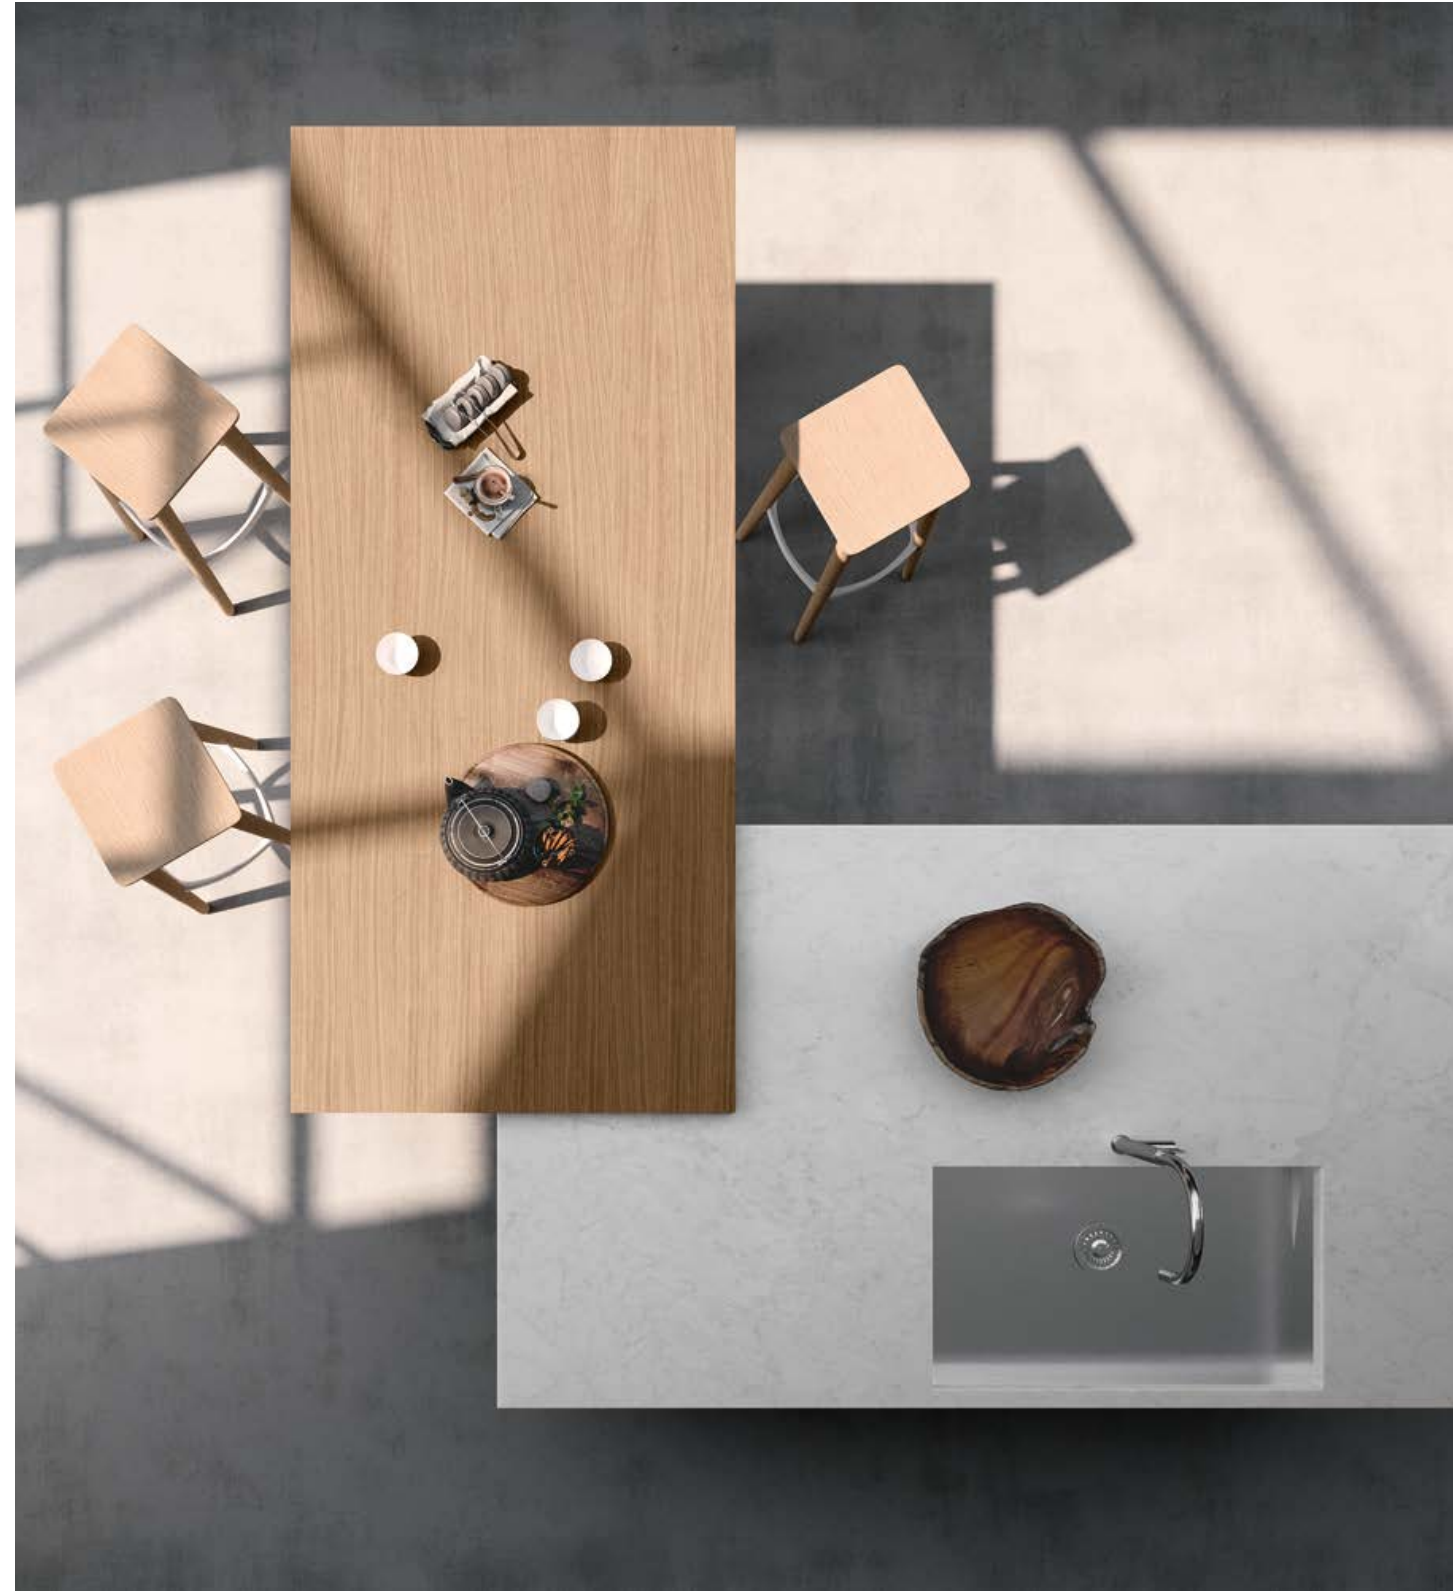

Colonne e basi in Rovere Avena. Pensili a vetro con telaio in Rovere Avena. Pensili cappa con anta liscia in finitura laccato Lava. Piano in pietra naturale bianco Carrara. Isola centrale con anta a telaio in laccato Lava. Piano isola in pietra naturale bianco Carrara. Tavolo Snack e gambe in Rovere Avena.

Tall units and base cabinets in Avena oak. Glass-door wall units with door frames in Avena oak. Hood units with smooth doors in Lava lacquer. Worktop in natural white Carrara stone. Central island with framed doors in Lava lacquer. Island worktop in natural white Carrara stone. Snack bar and legs in Avena oak.

Newport.