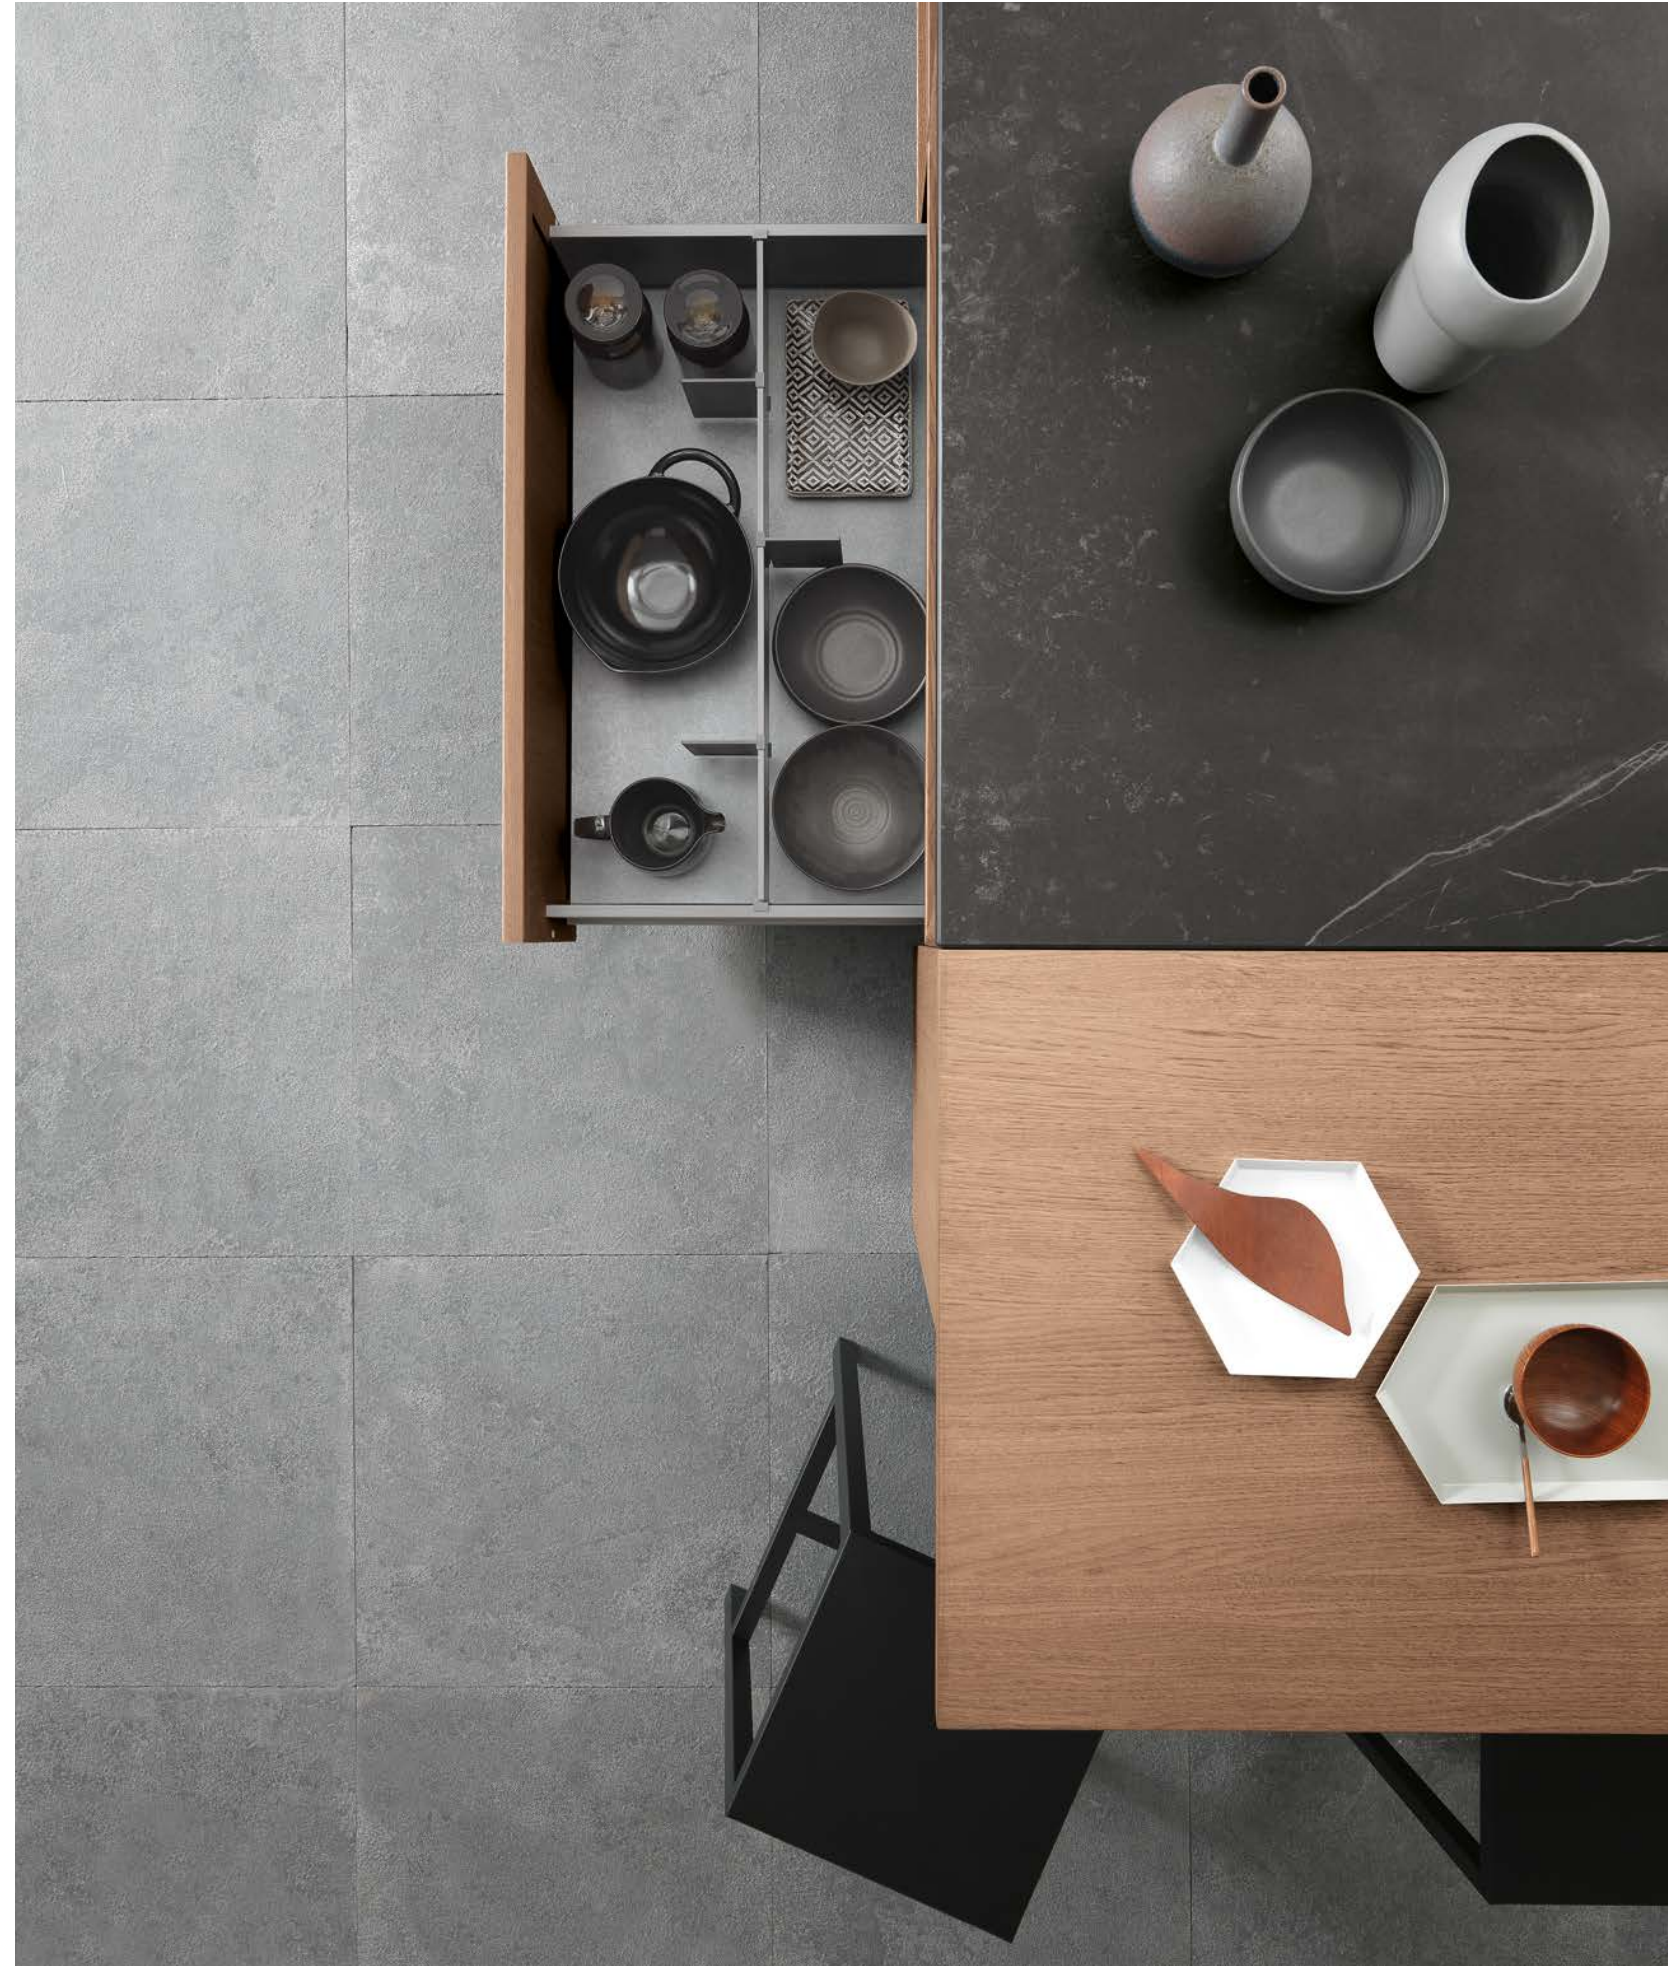

Basi con anta a telaio in Rovere Barrique. Pensili cappa con anta liscia in laccato Lava. Piano in Dekton Kelya. Illuminazione interna basi e sottopensile a led.