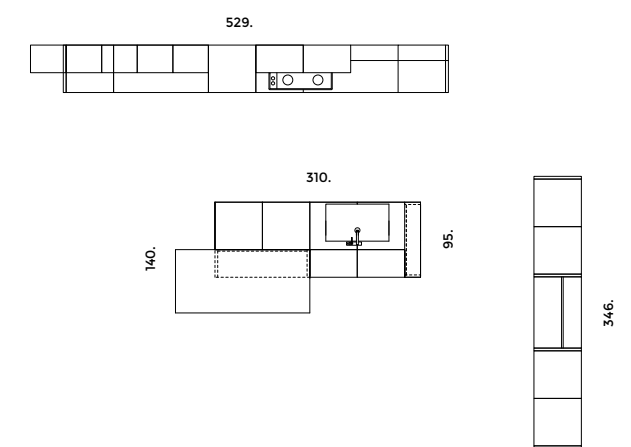

Basi, colonne: Frassino Grigio Pernice
Pensili a vetro: Frassino Grigio Pernice
Pensili cappa: laccati Grigio Piacenza
Top: Iris in finitura Pietra Grey
Isola centrale: laccata Grigio Piacenza
Zoccolo: impiallacciato Grigio Pernice (composizione),
laccato Grigio Piacenza opaco (Isola)
Base cabinets and tall units: Grigio Pernice ash
Class-door wall units: Grigio Pernice ash
Hood units: Grigio Piacenza lacquer
Worktop: Iris in Pietra Grey
Central island: Grigio Piacenza lacquer
Plinth: Grigio Pernice veneer (composition),
Matte Grigio Piacenza lacquer (island)