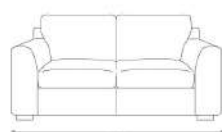

SATURNO

- _ **COMPLETAMENTE SFODERABILE.**
_ FULLY REMOVABLE COVERS.
- _ **STRUTTURA IN LEGNO STAGIONATO, CON TAMPONAMENTI IN AGGLOMERATO DI LEGNO FACILMENTE RICICLABILE E BIODEGRADABILE ECOCOMPATIBILE.**
_ STRUCTURE IN SEASONED WOOD WITH INFILLING IN WOOD AGGLOMERATE: RECYCLABLE, BIODEGRADABLE AND ECO-FRIENDLY.
- _ **MOLLEGGIO DI SEDUTA CON NASTRO ELASTICO DA MM 80 TESO MECCANICAMENTE.**
_ SEAT SPRING SYSTEM FEATURING 80 MM MECHANICALLY STRETCHED ELASTIC BAND.
- _ **CUSCINI DI SEDUTA IN POLIURETANO ESPANSO DENSITÀ 28 KG/M3 ELASTICA INDEFORMABILE E OVATTA DI POLIESTERE.**
_ SEAT CUSHIONS IN ELASTIC AND NON-DEFORMABLE POLYURETHANE FOAM WITH POLYESTER PADDING, DENSITY 28KG/M³.
- _ **PIEDINI IN LEGNO FINITURA WENGÉ O ALLUMINIO SATINATO.**
_ FEET IN WOOD WITH WENGE OR SATIN ALUMINIUM FINISHES.

100
POLTRONA
ARMCHAIR

160
DIVANO 2 POSTI
2 SEAT SOFA

200
DIVANO 3 POSTI
3 SEAT SOFA

240
DIVANO MAXI
MAXI SOFA

83
POLTRONA LATERALE DX-SX
RIGHT-LEFT SIDE ARMCHAIR

143
DIVANO 2 POSTI LATERALE DX-SX
RIGHT-LEFT SIDE 2 SEAT SOFA

183
DIVANO 3 POSTI LATERALE DX-SX
RIGHT-LEFT SIDE 3 SEAT SOFA

160
87
PENISOLA DX-SX
RIGHT-LEFT SIDE CHAISE LONGUE

97
ANGOLO
CORNER

90
PANCA
BENCH

160
240
DIVANO MAXI REVERSIBILE
MAXI SOFA REVERSIBLE

183
240
DIVANO MAXI REVERSIBILE CON PANCA
MAXI SOFA REVERSIBLE WITH BENCH

poggiatesta
headrest

235
DIVANO LETTO 2 POSTI - MATERASSO IN GOMMA CM.
180X103X H.7
2 SEAT SOFA - MATTRESS RUBBER CM. 180X103XH.7

235
DIVANO LETTO 3 POSTI - MATERASSO IN GOMMA CM.
180X140X H.7
3 SEAT SOFA - MATTRESS RUBBER CM. 180X140XH.7