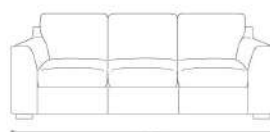

SATURNO

- _ **COMPLETAMENTE SFODERABILE.**
_ FULLY REMOVABLE COVERS.
- _ **STRUTTURA IN LEGNO STAGIONATO, CON TAMPONAMENTI IN AGGLOMERATO DI LEGNO FACILMENTE RICICLABILE E BIODEGRADABILE ECOCOMPATIBILE.**
_ STRUCTURE IN SEASONED WOOD WITH INFILLING IN WOOD AGGLOMERATE: RECYCLABLE, BIODEGRADABLE AND ECO-FRIENDLY.
- _ **MOLLEGGIO DI SEDUTA CON NASTRO ELASTICO DA MM 80 TESO MECCANICAMENTE.**
_ SEAT SPRING SYSTEM FEATURING 80 MM MECHANICALLY STRETCHED ELASTIC BAND.
- _ **CUSCINI DI SEDUTA IN POLIURETANO ESPANSO DENSITÀ 28 KG/M3 ELASTICA INDEFORMABILE E OVATTA DI POLIESTERE.**
_ SEAT CUSHIONS IN ELASTIC AND NON-DEFORMABLE POLYURETHANE FOAM WITH POLYESTER PADDING, DENSITY 28KG/M³.
- _ **PIEDINI IN LEGNO FINITURA WENGÉ O ALLUMINIO SATINATO.**
_ FEET IN WOOD WITH WENGE OR SATIN ALUMINIUM FINISHES.

100
POLTRONA
ARMCHAIR

160
DIVANO 2 POSTI
2 SEAT SOFA

200
DIVANO 3 POSTI
3 SEAT SOFA

240
DIVANO MAXI
MAXI SOFA

83
POLTRONA LATERALE DX-SX
RIGHT-LEFT SIDE ARMCHAIR

143
DIVANO 2 POSTI LATERALE DX-SX
RIGHT-LEFT SIDE 2 SEAT SOFA

183
DIVANO 3 POSTI LATERALE DX-SX
RIGHT-LEFT SIDE 3 SEAT SOFA

160
87
PENISOLA DX-SX
RIGHT-LEFT SIDE CHAISE LONGUE

97
ANGOLO
CORNER

90
PANCA
BENCH

160
240
DIVANO MAXI REVERSIBILE
MAXI SOFA REVERSIBLE

183
240
DIVANO MAXI REVERSIBILE CON PANCA
MAXI SOFA REVERSIBLE WITH BENCH

poggiatesta
headrest

235
DIVANO LETTO 2 POSTI - MATERASSO IN GOMMA CM.
180X103X H.7
2 SEAT SOFA - MATTRESS RUBBER CM. 180X103XH.7

235
DIVANO LETTO 3 POSTI - MATERASSO IN GOMMA CM.
180X140X H.7
3 SEAT SOFA - MATTRESS RUBBER CM. 180X140XH.7