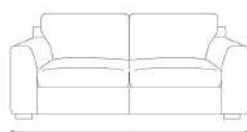

SATURNO

- _ **COMPLETAMENTE SFODERABILE.**
_ FULLY REMOVABLE COVERS.
- _ **STRUTTURA IN LEGNO STAGIONATO, CON TAMPONAMENTI IN AGGLOMERATO DI LEGNO FACILMENTE RICICLABILE E BIODEGRADABILE ECOCOMPATIBILE.**
_ STRUCTURE IN SEASONED WOOD WITH INFILLING IN WOOD AGGLOMERATE: RECYCLABLE, BIODEGRADABLE AND ECO-FRIENDLY.
- _ **MOLLEGGIO DI SEDUTA CON NASTRO ELASTICO DA MM 80 TESO MECCANICAMENTE.**
_ SEAT SPRING SYSTEM FEATURING 80 MM MECHANICALLY STRETCHED ELASTIC BAND.
- _ **CUSCINI DI SEDUTA IN POLIURETANO ESPANSO DENSITÀ 28 KG/M3 ELASTICA INDEFORMABILE E OVATTA DI POLIESTERE.**
_ SEAT CUSHIONS IN ELASTIC AND NON-DEFORMABLE POLYURETHANE FOAM WITH POLYESTER PADDING, DENSITY 28KG/M³.
- _ **PIEDINI IN LEGNO FINITURA WENGÉ O ALLUMINIO SATINATO.**
_ FEET IN WOOD WITH WENGE OR SATIN ALUMINIUM FINISHES.

100
POLTRONA
ARMCHAIR

160
DIVANO 2 POSTI
2 SEAT SOFA

200
DIVANO 3 POSTI
3 SEAT SOFA

240
DIVANO MAXI
MAXI SOFA

83
POLTRONA LATERALE DX-SX
RIGHT-LEFT SIDE ARMCHAIR

143
DIVANO 2 POSTI LATERALE DX-SX
RIGHT-LEFT SIDE 2 SEAT SOFA

183
DIVANO 3 POSTI LATERALE DX-SX
RIGHT-LEFT SIDE 3 SEAT SOFA

160
87
PENISOLA DX-SX
RIGHT-LEFT SIDE CHAISE LONGUE

97
ANGOLO
CORNER

90
PANCA
BENCH

160
240
DIVANO MAXI REVERSIBILE
MAXI SOFA REVERSIBLE

183
240
DIVANO MAXI REVERSIBILE CON PANCA
MAXI SOFA REVERSIBLE WITH BENCH

poggiatesta
headrest

235
DIVANO LETTO 2 POSTI - MATERASSO IN GOMMA CM.
180X103X H.7
2 SEAT SOFA - MATTRESS RUBBER CM. 180X103XH.7

235
DIVANO LETTO 3 POSTI - MATERASSO IN GOMMA CM.
180X140X H.7
3 SEAT SOFA - MATTRESS RUBBER CM. 180X140XH.7