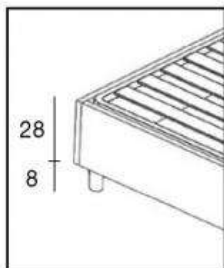

Struttura giroletto con contenitore in legno multistrato.

Sottofondo del vano contenitore removibile per la pulizia e sorretto da tre robusti trasversi

Giroletto alto

Piedi di serie: propilene nero h8.

Piedi optional:

P 13 angolare in legno wenge
25x25x6h;

P 15 angolare in metallo
cromato lucido 20x20x6h;

P 16 angolare in metallo
color fango 20x20x6h.

Misure materassi (esclusi)

Matrimoniale: 160x195 (versione con contenitore 160x190)

1 piazza e 1/2: 120x195 (versione con contenitore 120x190)

Singolo: 85x195 (versione con contenitore 85x190)

Letto con contenitore ad alzata normale

Letto con contenitore ad alzata speciale

I letti, anche senza contenitore, sono comprensivi di rete a doghe e vengono forniti smontati. Per riceverli montati occorre una specifica richiesta. Le istruzioni per il montaggio sono disponibili sul sito www.salvettisalotti.it nella sezione letti. I contenitori sono tutti rivestiti in vellutino accoppiato con il sottofondo removibile per la pulizia. Il meccanismo con alzata speciale per un corretto funzionamento richiede il peso del materasso.