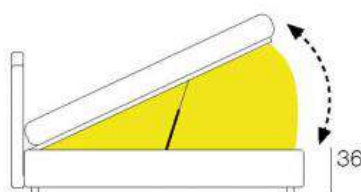

P 13 angolare in legno wenge
25x25x6h;

P 15 angolare in metallo
cromato lucido 20x20x6h;

P 16 angolare in metallo
color fango 20x20x6h.

Misure materassi (esclusi)

Matrimoniale: 160x195 (versione con contenitore 160x190)

1 piazza e 1/2: 120x195 (versione con contenitore 120x190)

Singolo: 85x195 (versione con contenitore 85x190)

Letto con contenitore ad alzata normale

Letto con contenitore ad alzata speciale

I letti, anche senza contenitore, sono comprensivi di rete a doghe e vengono forniti smontati. Per riceverli montati occorre una specifica richiesta. Le istruzioni per il montaggio sono disponibili sul sito www.salvettisalotti.it nella sezione letti. I contenitori sono tutti rivestiti in vellutino accoppiato con il sottofondo removibile per la pulizia. Il meccanismo con alzata speciale per un corretto funzionamento richiede il peso del materasso.