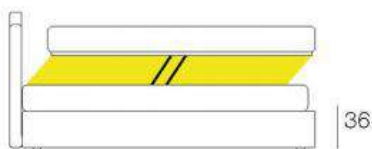

P 13 angolare in legno wenge
25x25x6h;

P 15 angolare in metallo
cromato lucido 20x20x6h;

P 16 angolare in metallo
color fango 20x20x6h.

Misure materassi (esclusi)

Matrimoniale: 160x195 (versione con contenitore 160x190)

1 piazza e 1/2: 120x195 (versione con contenitore 120x190)

Singolo: 85x195 (versione con contenitore 85x190)

Letto con contenitore ad alzata normale

Letto con contenitore ad alzata speciale

I letti, anche senza contenitore, sono comprensivi di rete a doghe e vengono forniti smontati. Per riceverli montati occorre una specifica richiesta. Le istruzioni per il montaggio sono disponibili sul sito www.salvettisalotti.it nella sezione letti. I contenitori sono tutti rivestiti in vellutino accoppiato con il sottofondo removibile per la pulizia. Il meccanismo con alzata speciale per un corretto funzionamento richiede il peso del materasso.