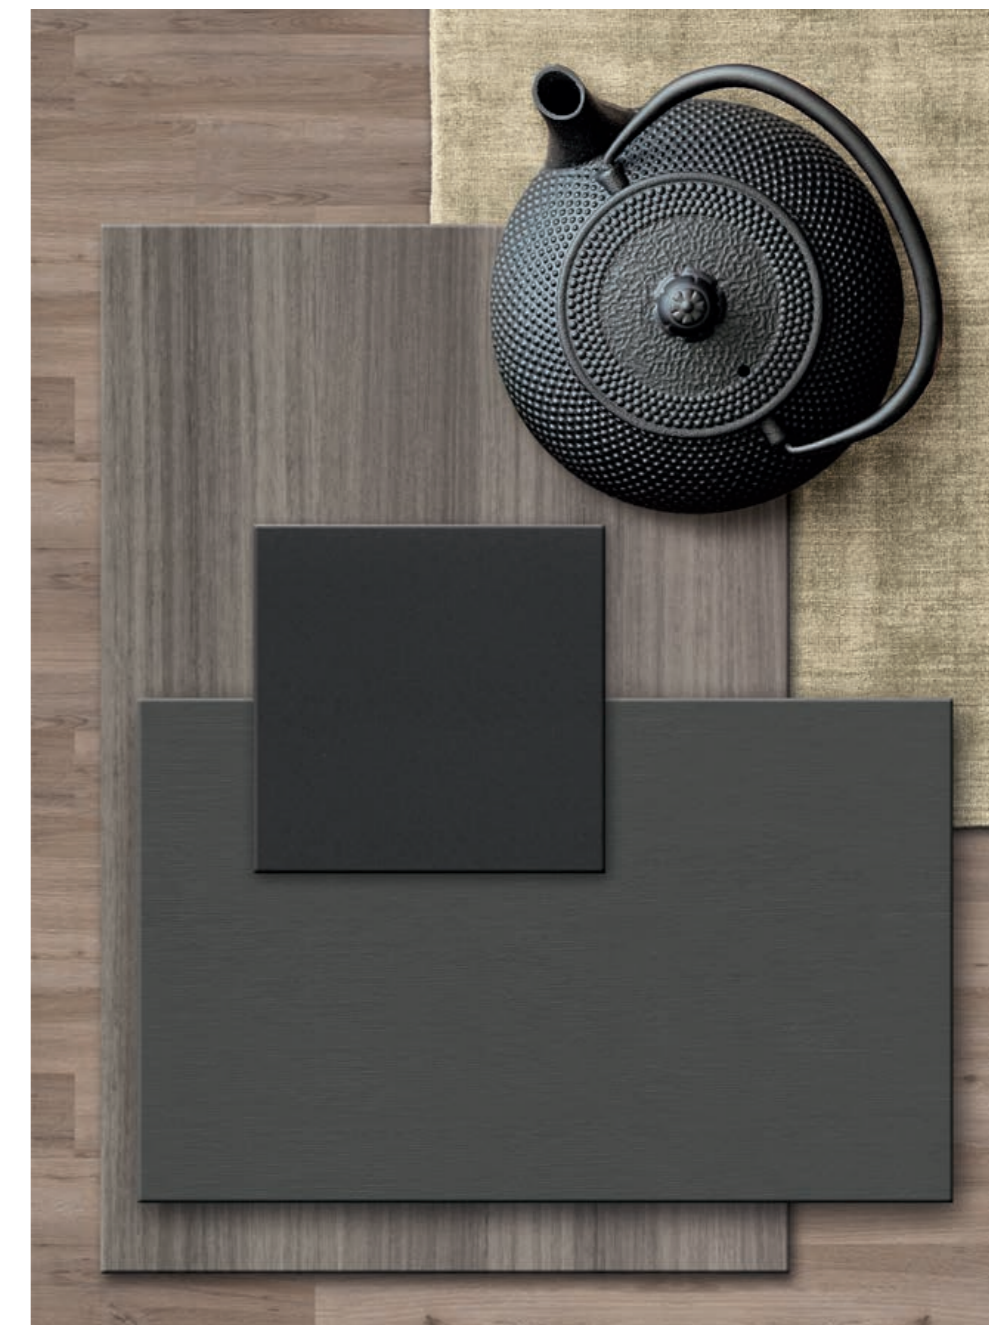

Concreta hinged door Canapa
V42M handle matt Grigio daytona

Anta battente Concreta Grigio acciaio
Anta battente Sunrise Carbon grey e vetro Ombra fumè
Maniglia V12E Grigio acciaio

Concreta hinged door Grigio acciaio
Sunrise hinged door Carbon grey and Ombra fumè glass
V12E handle Grigio acciaio