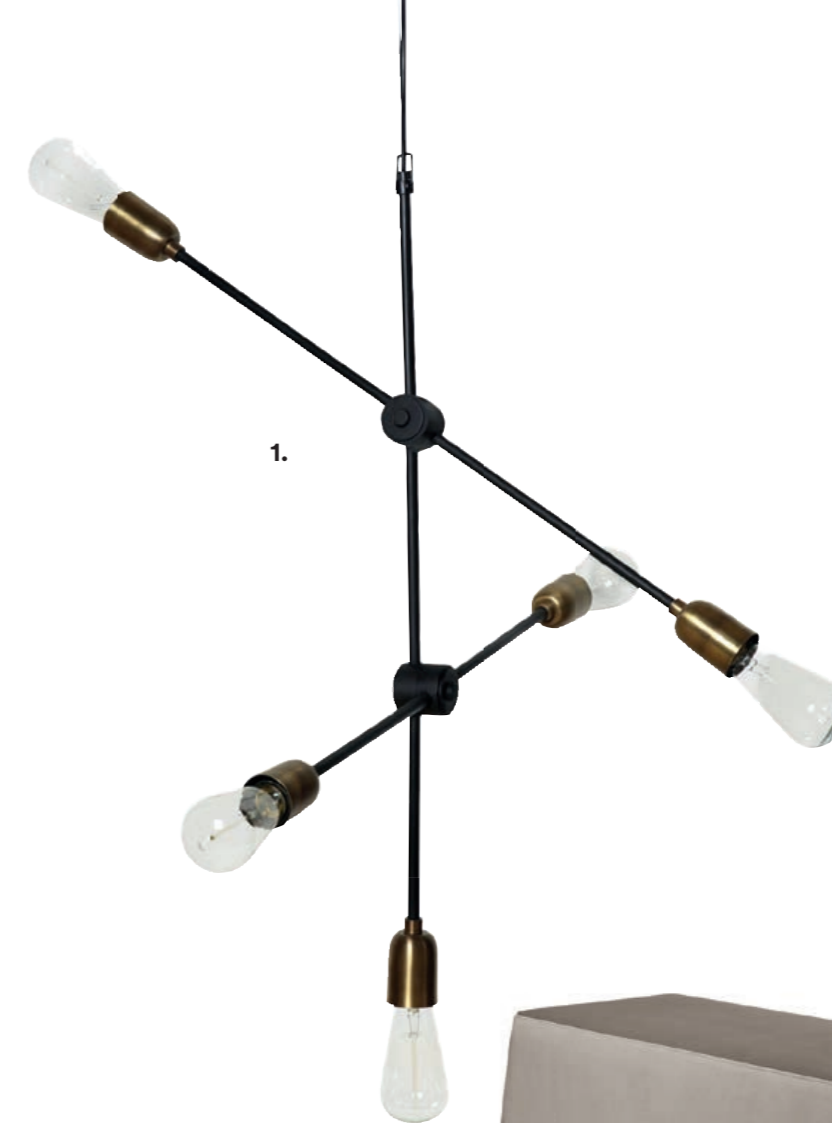

Idea Decor

1. Oregon sospensione in metallo / metal suspended lamp
2. Joe pouf
3. Smooth ghiaccio tappeto / rug
4. Aretha poltrona / armchair