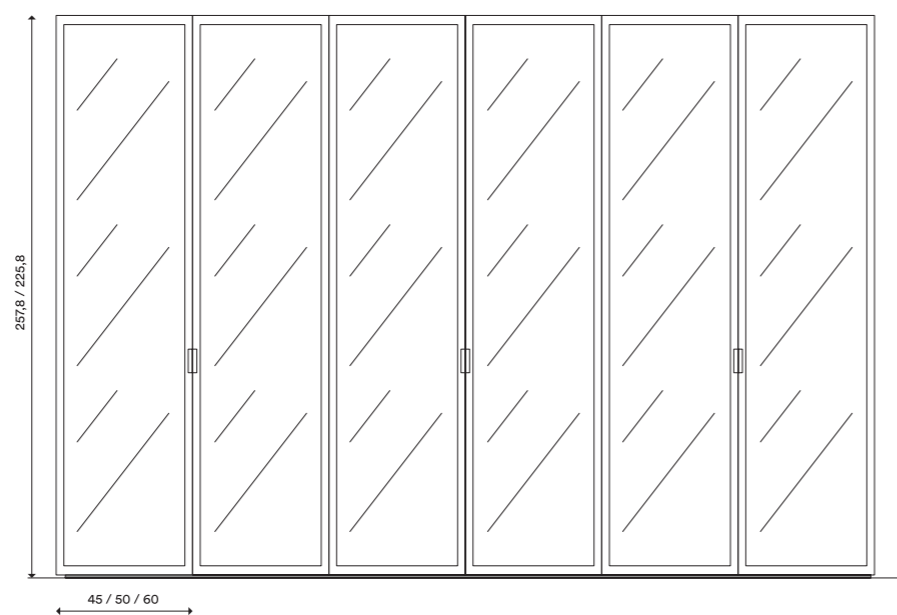

Ante battenti

Sunrise

Anta battente telaio alluminio e vetro, sp. 29mm

Hinged door aluminium and glass frame, th. 29mm

L'anta Sunrise è composta da un telaio alluminio in finitura Carbon grey, a cui si possono abbinare i vetri Ombra fumè e Stop-sol. La maniglia è integrata nel telaio.

The Sunrise door consists of an aluminium frame with Carbon grey finish which can be combined with Ombra fumè, Stop-sol glass. The handle is integrated in the frame.

TELAIO ALLUMINIO
ALUMINIUM FRAME

CG8X CARBON
GREY

VETRI PER TELAIIO ALLUMINIO
GLASS PANES FOR ALUMINIUM FRAME

OF4B OMBRA
FUMÉ

ST6P STOP-SOL