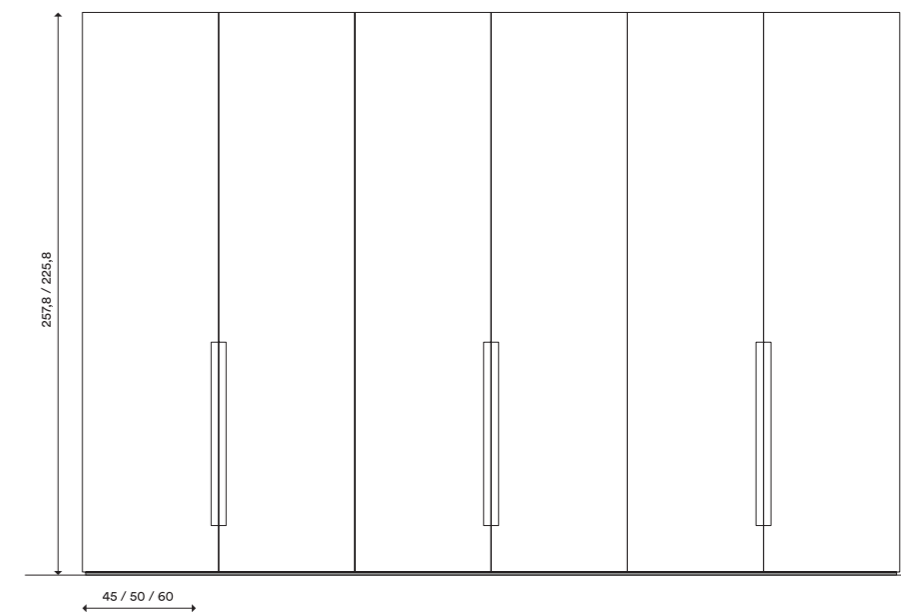

Plain, honeycomb-core hinged door with groove handle, th. 28mm

L'anta Tratto è disponibile nelle finiture Laccato opaco e Laccato lucido. La maniglia gola è disponibile nelle finiture Laccato opaco.

The Tratto door is available in matt Lacquered and glossy Lacquered finishes. The groove handle is available in the matt Lacquered finishes.