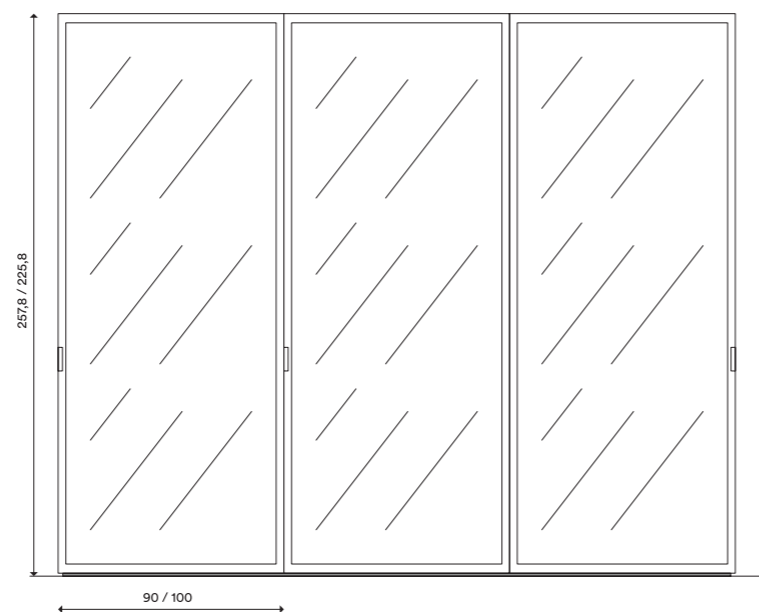

Ante scorrevoli

Sunrise

Anta scorrevole telaio alluminio e vetro, sp.
29mm

Sliding door aluminium and glass frame, th.
29mm

L'anta Sunrise è composta da un telaio alluminio in finitura Carbon grey, a cui si possono abbinare i vetri Ombra fumè, Stop-sol e Specchio fumè. La maniglia è integrata nel telaio.

The Sunrise door consists of an aluminium frame with Carbon grey finish which can be combined with Ombra fumè, Stop-sol and Specchio fumè glass. The handle is integrated in the frame.

TELAIO ALLUMINIO
ALUMINIUM FRAME

VETRI PER TELAIIO ALLUMINIO
GLASS PANES FOR ALUMINIUM FRAME

SPECCHIO PER TELAIIO ALLUMINIO
MIRROR FOR ALUMINIUM FRAME