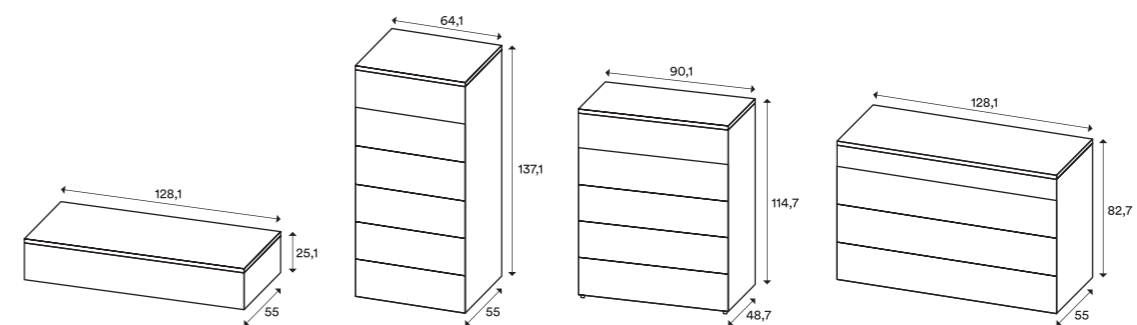

NOBILITATO MELAMINE-FACED