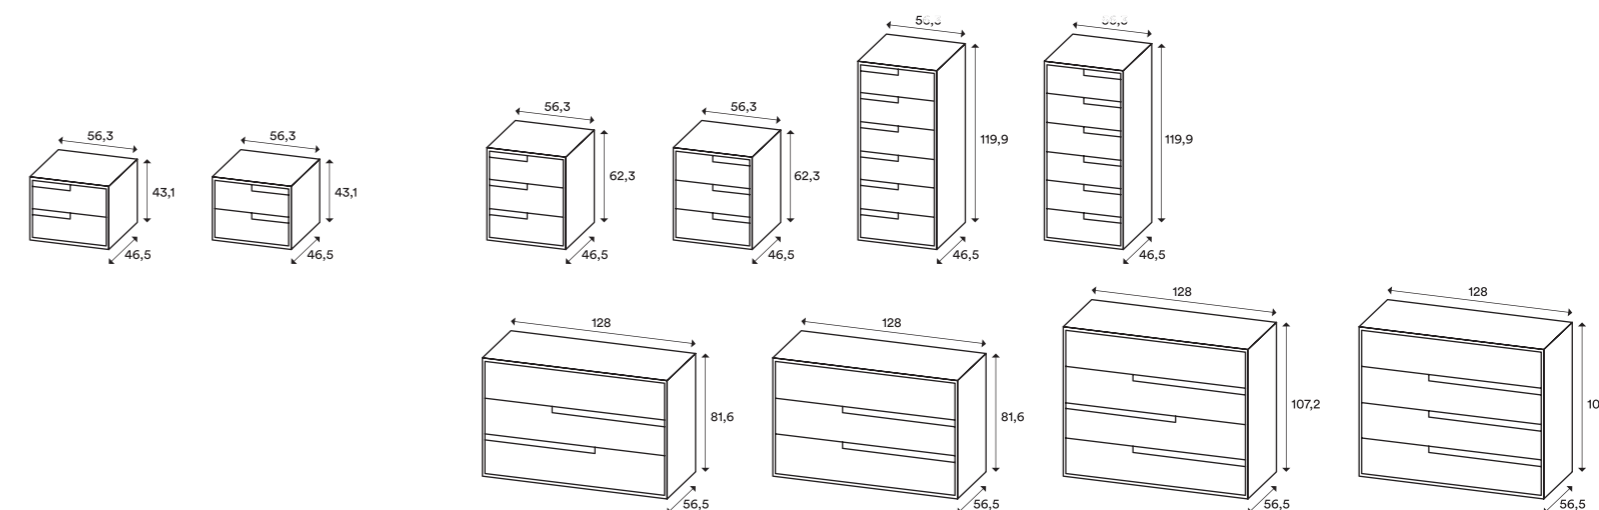

Tratto

Spessore top e fianchi 10mm, facciate cassetti 25mm.
Finiture casse e frontali: Laccato opaco e Laccato lucido. Maniglia gola personalizzabile nei colori Laccato opaco.

10-mm thick top and side panels, 25-mm thick drawer fronts.
Carcase and front panel finishes: matt Lacquered and glossy Lacquered.
Groove handle customisable in matt Lacquered colours.