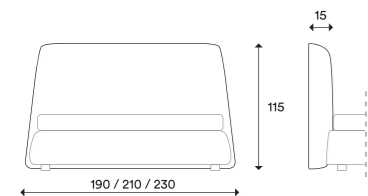

Prisma

Letto imbottito sfoderabile con cuciture in tinta, con rete fissa, rete alzante a doghe, rete alzante e traslante a doghe. Il cordoncino perimetrale è personalizzabile nei colori di gamma del rivestimento scelto. In abbinamento al giroletto Fox.

Padded bed with removable cover and matching stitching, with fixed bed frame; slatted height-adjustable bed frame; slatted height-adjustable and side-shifting bed frame. The outer piping can be customised in the colours of the range of chosen covers. Combined with the Fox bed base.