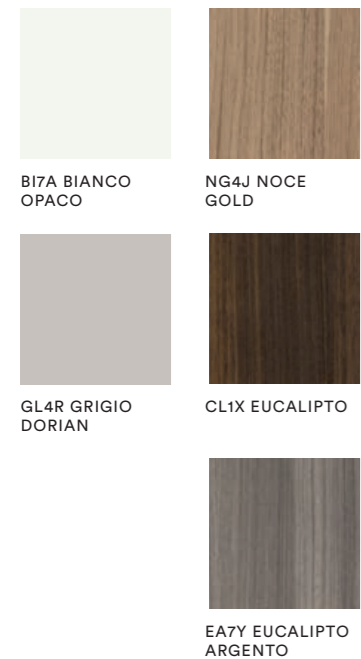

NOBILITATO MELAMINE-FACED