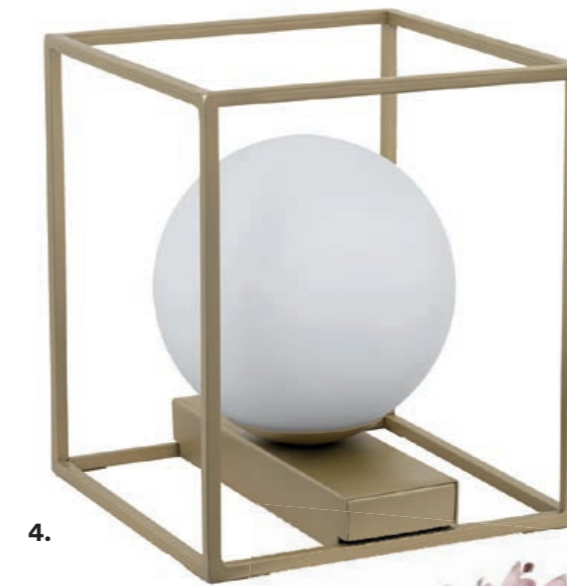

Idea Decor

4.