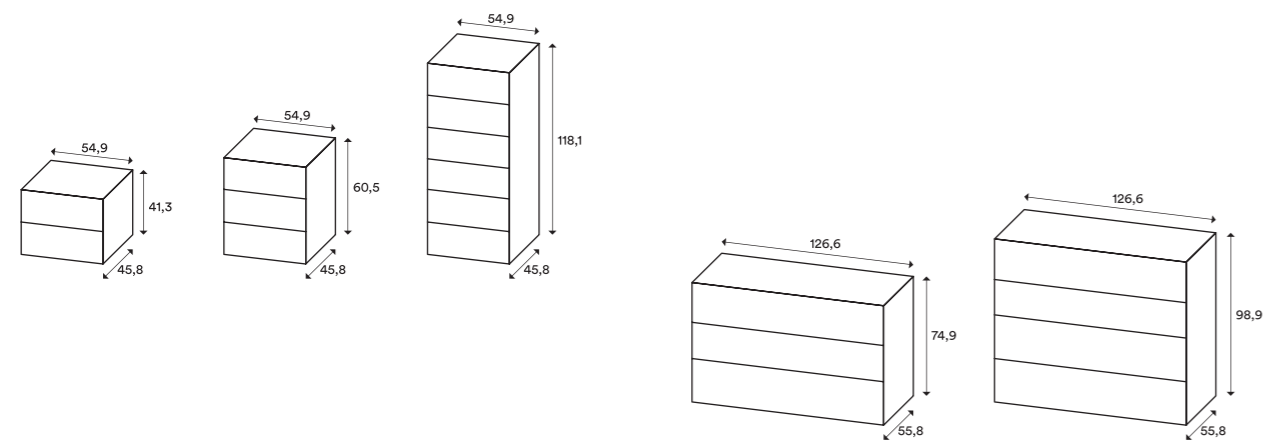

LACCATO OPACO E LUCIDO
MATT AND GLOSSY LACQUERED

Tratto

Spessore top e fianchi 10mm, facciate cassetti 25mm.
Finiture casse e frontali: Laccato opaco e Laccato lucido. Maniglia gola personalizzabile nei colori Laccato opaco.