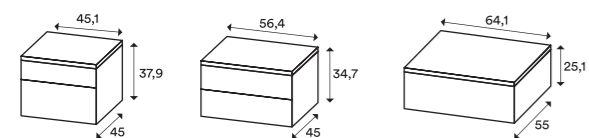

Dream

Spessore top e facciate cassetti 18mm, fianchi 25mm. Finiture casse e frontali: Nobilitato, Laccato opaco, Laccato lucido.

18-mm thick top and drawer fronts, 25-mm side panels. Carcase and front panel finishes: Melamine-faced, matt Lacquered, glossy Lacquered.