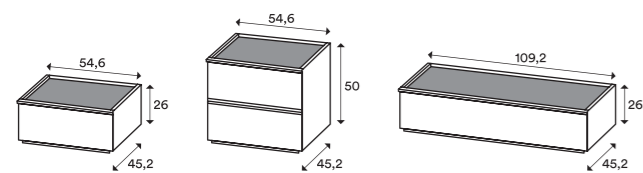

360

Spessore top, fianchi e facciate cassetti 18mm.
Finiture casse e frontali: Nobilitato e Laccato opaco. Top in tinta, a contrasto o in Gres.

18-mm thick top, side panels and drawer fronts.
Carcase and front finishes: Melamine-faced and matt Lacquered. Top in matching, contrasting colour or in stoneware.