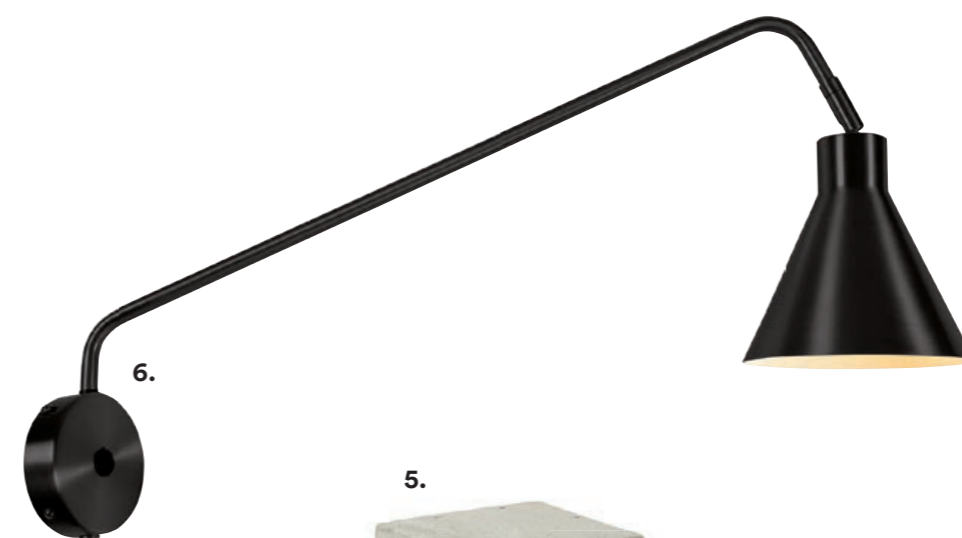

Idea Decor

5.

4.

3.

1.