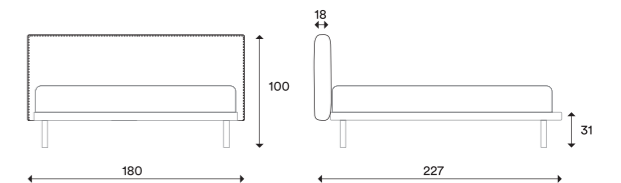

Unique

Letto imbottito sfoderabile con cuciture in tinta, con rete strutturale a doghe, senza piedi. In abbinamento al giroletto Even.

Padded beds with removable covers and stitching matching the colour of the slatted bed frame, with no feet. Combined with the Even bed base.