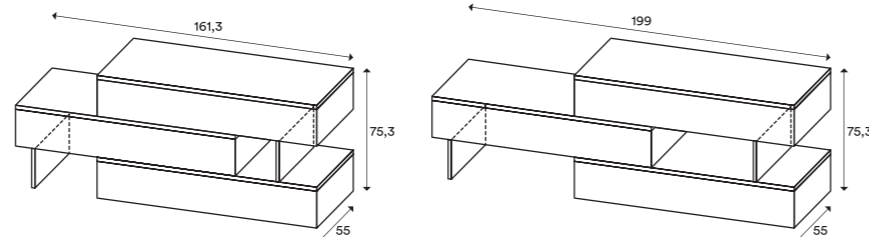

Dream

Spessore top e facciate cassetti 18mm, fianchi 25mm. Finiture casse e frontali: Nobilitato, Laccato opaco, Laccato lucido.

18-mm thick top and drawer fronts, 25-mm side panels. Carcase and front panel finishes: Melamine-faced, matt Lacquered, glossy Lacquered.