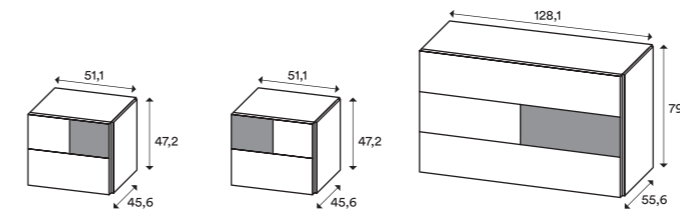

NOBILITATO MELAMINE-FACED