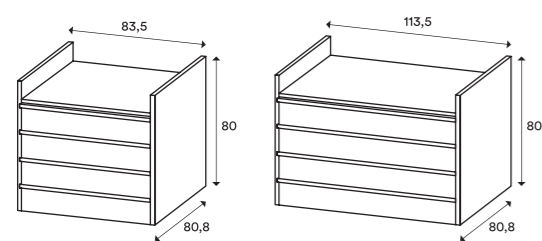

Cassettiera Posh

Spessore top e facciate cassetti 18mm, fianchi 25mm, ripiani in vetro 8mm. Finiture casse e frontali: Nobilitato e Laccato opaco, opzione frontali in vetro Trasparente fumè, opzione top in Gres.

18-mm thick top and drawer fronts, 25-mm thick side panels, 8-mm glass shelves. Carcase and front panel finishes: Melamine-faced and matt Lacquered, optional front panels in clear smoked glass, optional top in stoneware.