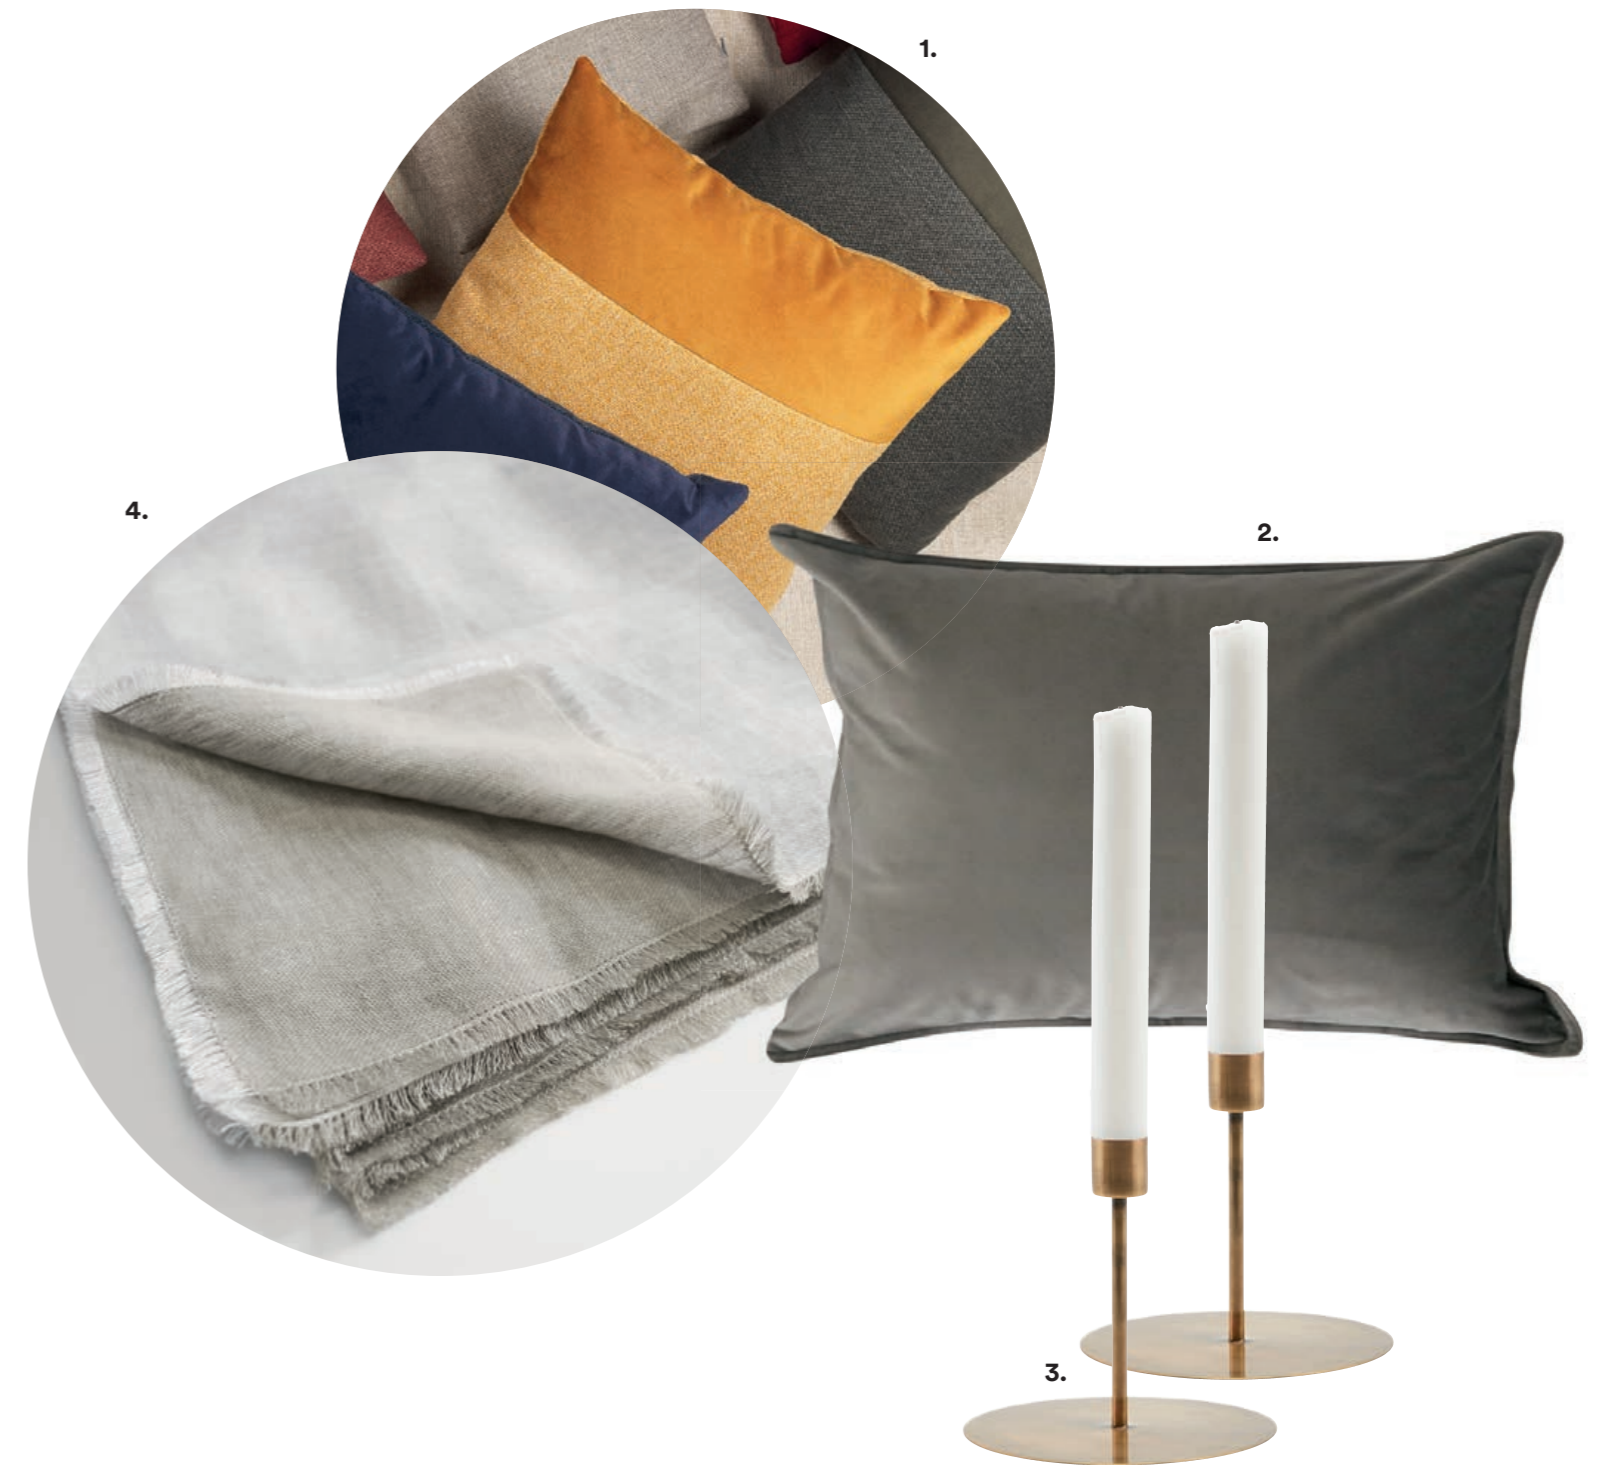

Il letto Madame è qui presentato in Tape Tenda con bordino volant perimetrale a contrasto in Tape Argento.

The Madame bed is shown here in Tape Tenda with contrasting outer valance in Tape Argento.

Idea Decor