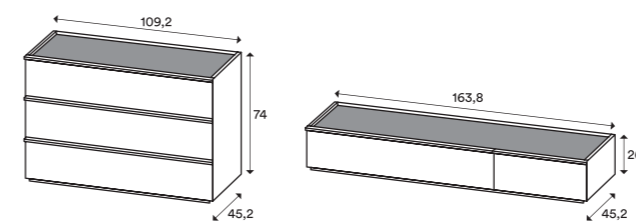

GRES - PER TOP GRUPPI NOTTE GRES - FOR TOP NIGHT BEDROOM SET