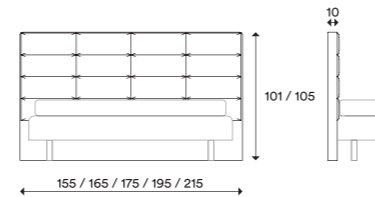

Time

Letto imbottito sfoderabile con cuciture a forma rettangolare in tinta, con rete fissa, rete alzante a doghe, rete alzante e traslante a doghe. In abbinamento ai giroletti Eco e Eco Plus.

Padded bed with removable cover and stitching in rectangular shapes, with fixed bed frame; slatted height-adjustable bed frame; slatted height-adjustable and side-shifting bed frame. Combined with the Eco and Eco Plus bed bases.