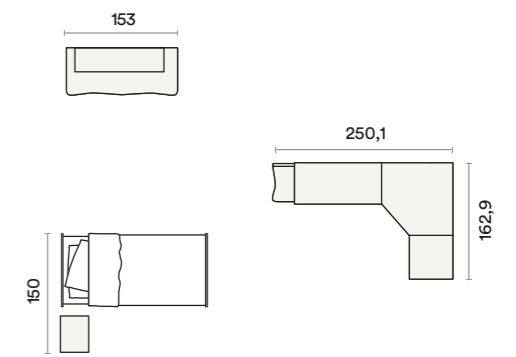

AC 211

Bucaneve
Orchidea

AC 212

AC 212

Bucaneve

Magia senza fine: il letto Anthony e la gamba Florence coordinati.

Endless magic: the Anthony bed, the Anthony bed and Florence leg coordinated.

AC 213