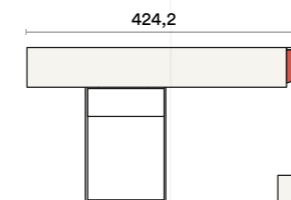

Bucaneve
Corallo
similpelle Ecochic Bianco candido