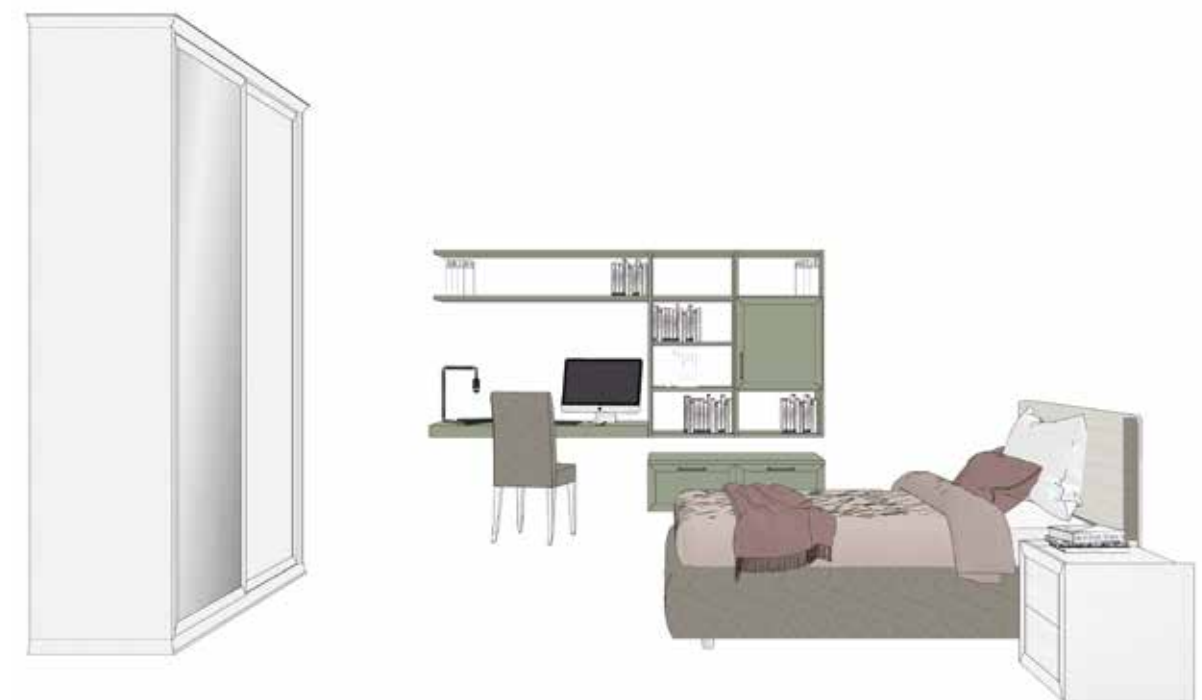

EC04

VARIANTE
COMPOSITIVA
ALTERNATIVE COMPOSITION