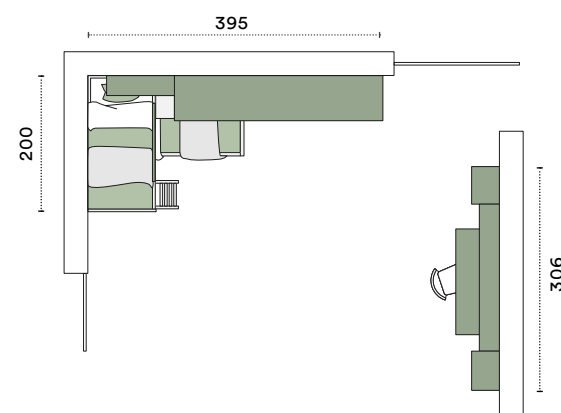

EC06

FINITURE DEI COMPLEMENTI COMPLEMENTS FINISHES

Sistema sopralco/overhead structure Morfeo: Bucaneve e Agave

Letto/bed Kant: similpelle Ecochic Bianco candido

Zona studio/study area: Bucaneve e Agave

Maniglia/handle Pul: Agave

Sedia/chair Anita: Bianco