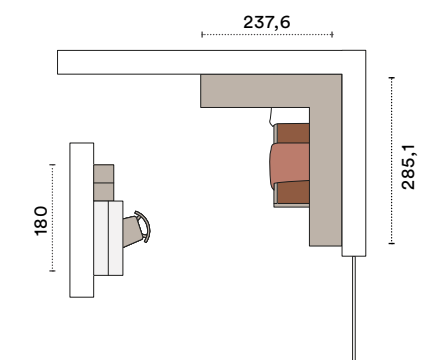

Letto/bed Rainbow: Canapa

Gruppo/night set Woody: Canapa

Zona studio/study area: Canapa

Pouf tondo/round pouf: Appix Beige

Sedia/chair Noemi: Canapa

Maniglia/handle Pul: Canapa

EC05 VARIANTE
COMPOSITIVA
ALTERNATIVE COMPOSITION