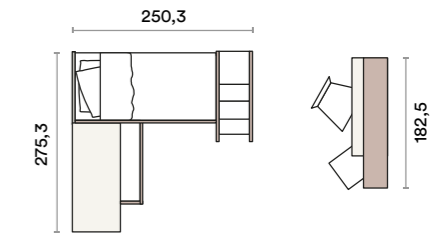

ARCADIA

AC 228

Bucaneve
Canapa