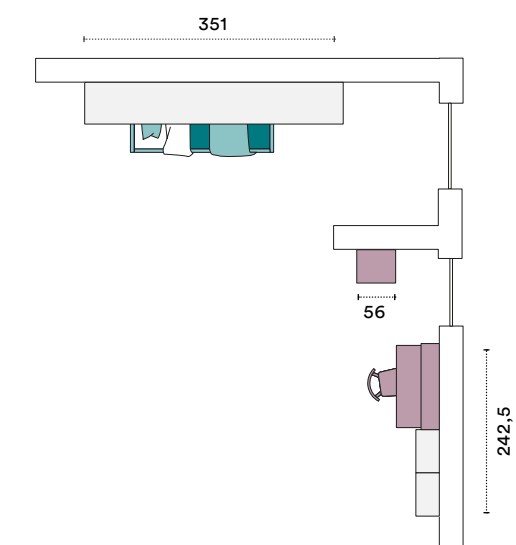

Gruppo/night set Contempo: Orchidea

Pouf tondo/round pouf: Ritual Turchese

Zona studio/study area: Bucaneve e Orchidea

Sedia/chair Noemi: Orchidea

Pomello/knob Auriga: Orchidea

EC07

VARIANTE
COMPOSITIVA
ALTERNATIVE COMPOSITION