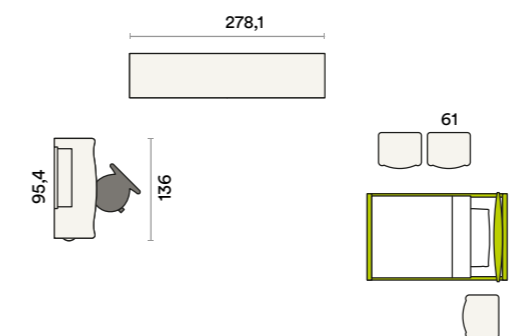

Bucaneve
similpelle Ecochic Verde mela
+ bordino Elephant