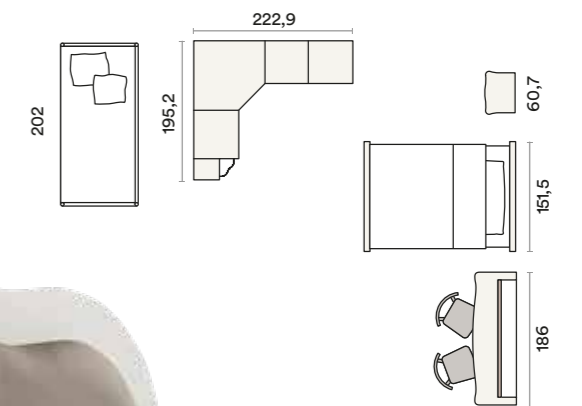

Bucaneve
Canapa
similpelle Tape Tenda