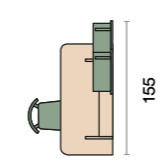

Magnolia
Agave