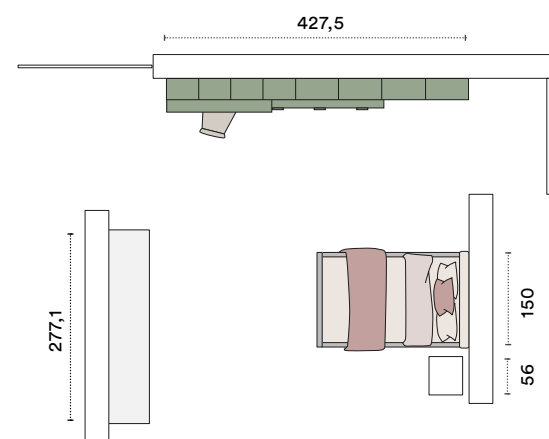

EC04

VARIANTE
COMPOSITIVA
ALTERNATIVE COMPOSITION

EC05

CANAPA

BUCANEVE

APPIX BEIGE

Una zona studio che gioca sulla simmetria con gli elementi a colorazione integrale di Electa disponibili anche con anta in vetro.