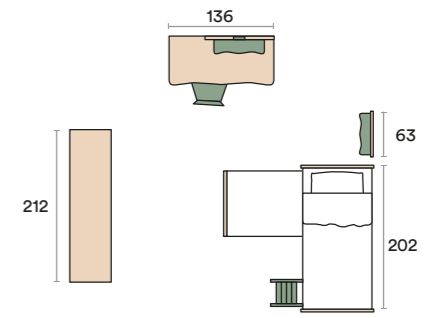

A bed with a romantically shaped end board and headboard featuring a soft, padded insert.

AC 205

AC 205

Magnolia
Agave

AC 206

L'armadio scorrevole con ante e vani da 135 cm, permette di attrezzare ed organizzare al meglio lo spazio interno di contenimento.