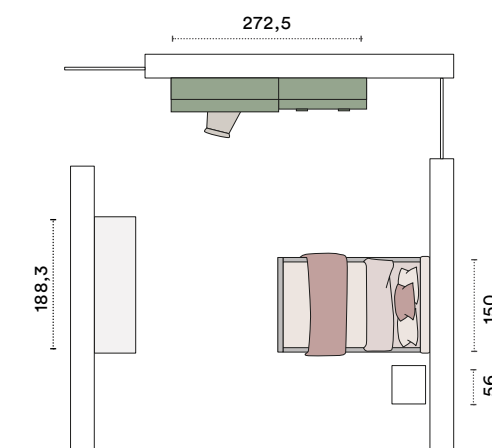

EC04

VARIANTE
COMPOSITIVA
ALTERNATIVE COMPOSITION