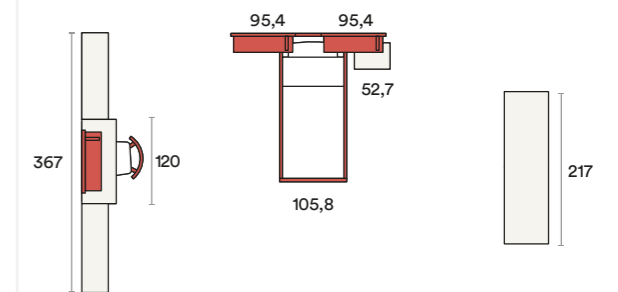

Bucaneve
Corallo