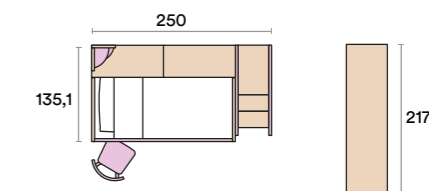

AC 208

Magnolia
Orchidea