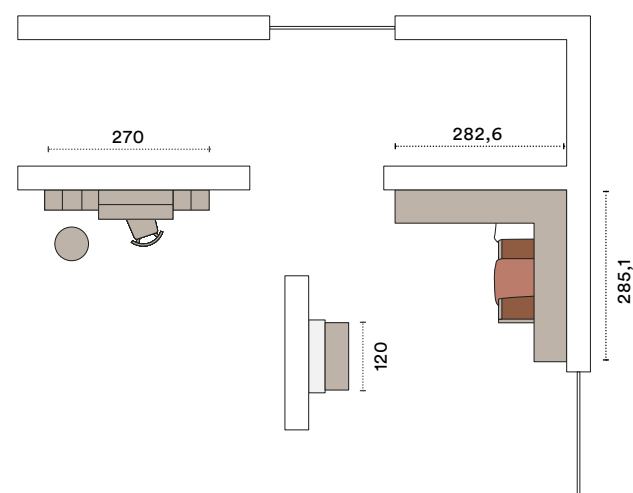

Letto/bed Rainbow: Canapa

Gruppo/night set Woody: Canapa

Zona studio/study area: Canapa

Pouf tondo/round pouf: Appix Beige

Sedia/chair Noemi: Canapa

Maniglia/handle Pul: Canapa

EC05 VARIANTE
COMPOSITIVA
ALTERNATIVE COMPOSITION