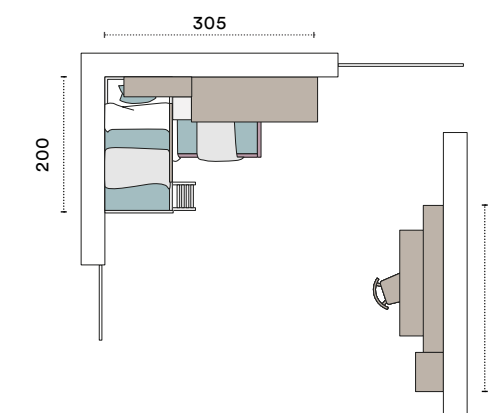

EC06

VARIANTE
COMPOSITIVA
ALTERNATIVE COMPOSITION

La variante è presentata in Canapa e Bucaneve e il letto in similpelle Ecochic Malva.

The variation is shown in Canapa and Bucaneve and the bed in Ecochic Malva faux leather.