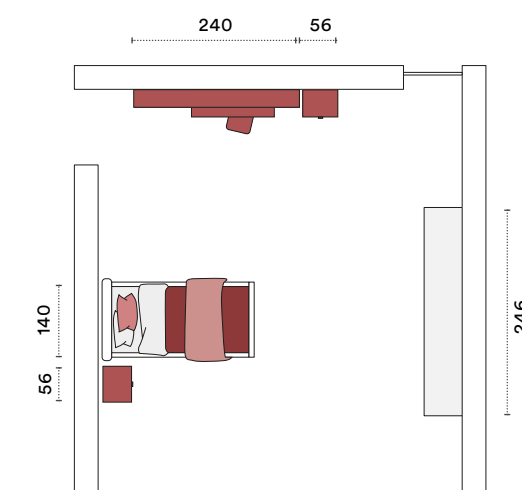

EC02

VARIANTE
COMPOSITIVA
ALTERNATIVE COMPOSITION