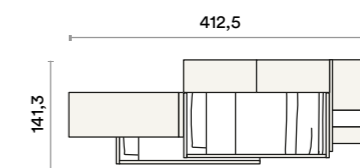

VARIANTE CON LETTINO TRASFORMABILE ESTRO
Variation with Estro convertible cot

AC 229

Bucaneve

AKIRE
sedia / chair

LOUISE
specchiera / mirror

Lo scrittoio Dolly, con i fianchi sagomati, rende la composizione dinamica e giocosa. L'assenza di spigoli la rende sicura e a prova di bimbo.

The Dolly writing desk, with shaped sides, offers the composition a dynamic and playful look. The absence of sharp corners guarantees safety for children.