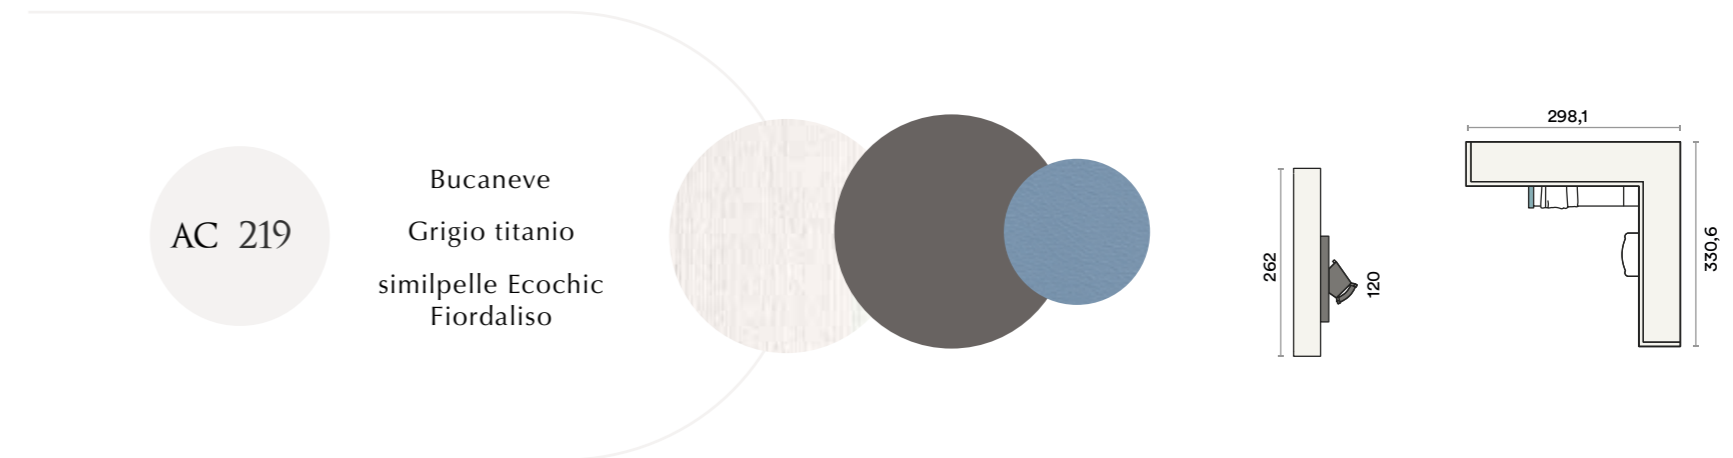

AC 219

Bucaneve
Grigio titanio
similpelle Ecochic
Fiordaliso