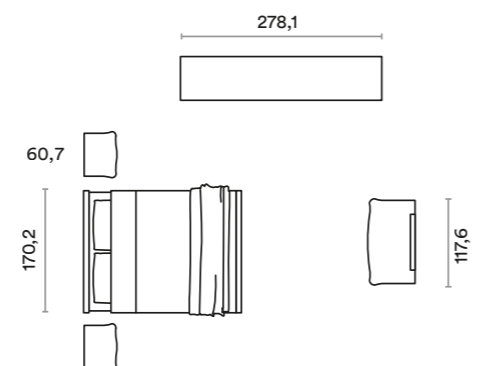

AM 214

Noce sorrento

SELENE
letto con decoro / bed with decoration

SHABBY CHIC
gruppo / bedroom set

THELMA
specchiera / mirror

ARMADIO SCORREVOLE
Wardrobe with sliding doors