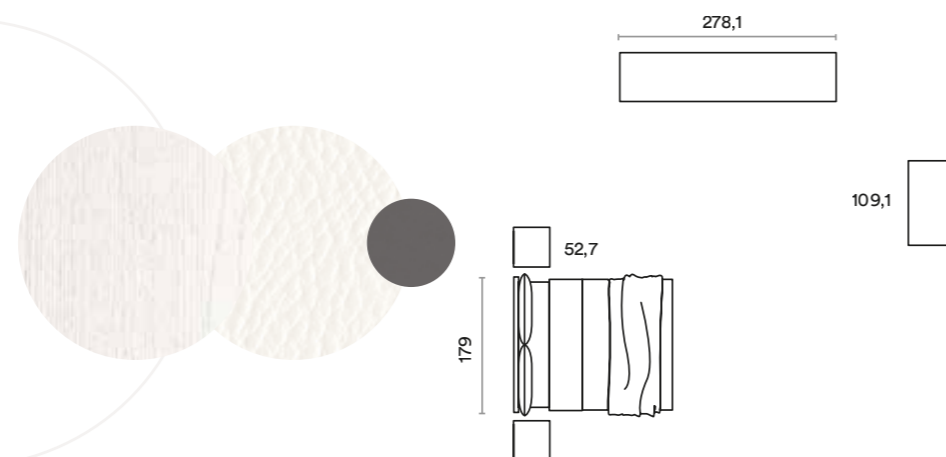

The sliding door version has 135-cm wide doors, consisting partly of solid panels and partly of mirrors.

AM 206

Bucaneve
similpelle Ecochic Bianco candido
+ bordino Elephant

AM 207

Il gruppo Vienna Decor è realizzato in Bucaneve, ed è caratterizzato da un sottile decoro argentato che ben si accorda con il letto imbottito in Ritual Traffico.