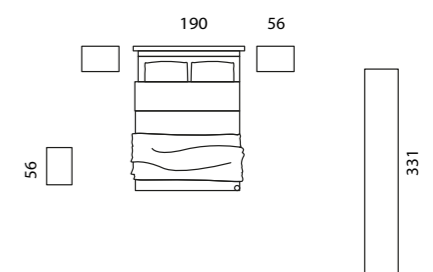

COUNTRY
gruppo / bedroom set

VENEZIA
letto imbottito / padded bed

CLEO
specchiera / mirror

ARMADIO BATTENTE
wardrobe with hinged door

AM 204

Bucaneve
similpelle Tape Creta
Zante Lichen

AM 205

Il gruppo Vienna Decor in questa composizione è abbinato al pomolo Handy.