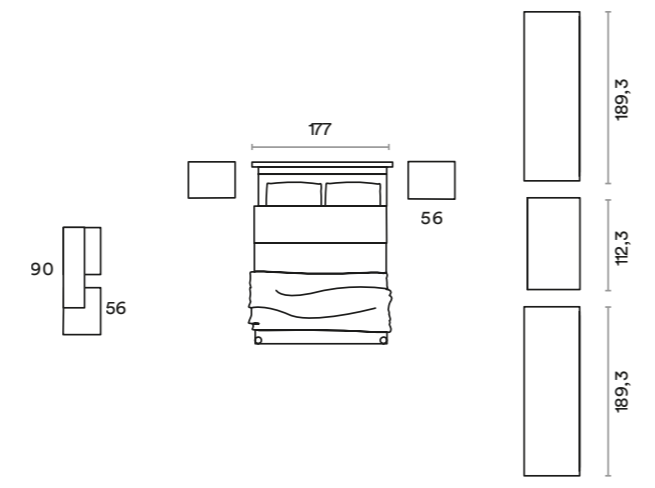

COUNTRY
gruppo / bedroom set

OMEGA
letto con testata imbottita /
bed with padded headboard

ARMADIO SCORREVOLE
Wardrobe with sliding doors

Il letto Omega con testata imbottita in tessuto Zante Sand offre una interpretazione contemporanea della camera.

The Omega bed with padded head board in Zante Sand fabric offers a contemporary take on the bedroom.