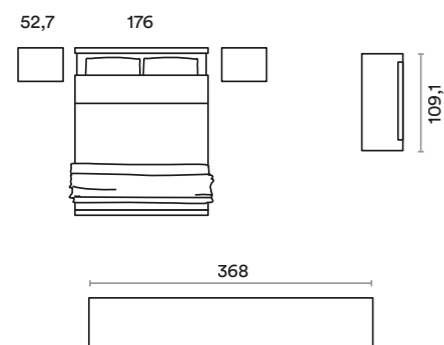

Magnolia
similpelle Ecochic Limo
Specchio