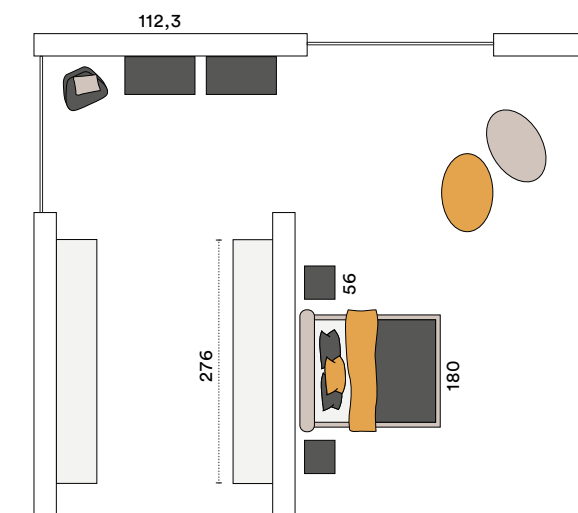

EM01

FINITURE DEI COMPLEMENTI COMPLEMENTS FINISHES

Gruppo/bedroom set Country: Grigio titanio

Letto/bed Adagio: Tessuto Ecochic Cinerino

Armadio battente/wardrobe with hinged door: Bucaneve

Maniglia/handle Modus: Silvery

Poltroncina/armchair Allison: Jenny Greystone

Pouf tondi/round pouf: Block Carioca e Zinc