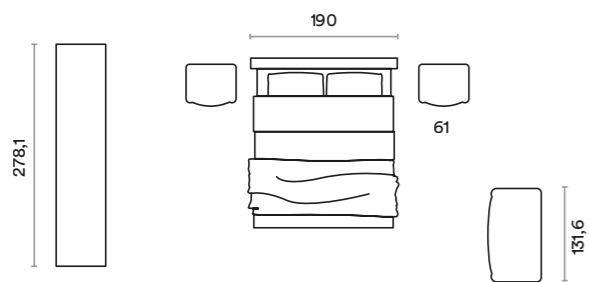

Bucaneve
tessuto Ritual Traffico