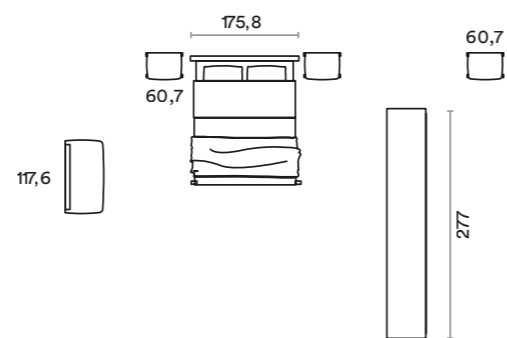

OUTLINE
letto imbottito / padded bed

ARMADIO SCORREVOLE
Wardrobe with sliding doors

AM 207

Bucaneve
tessuto Ritual Traffico

AM 208

AM 208

Bucaneve
Canapa

SHABBY CHIC
gruppo / bedroom set