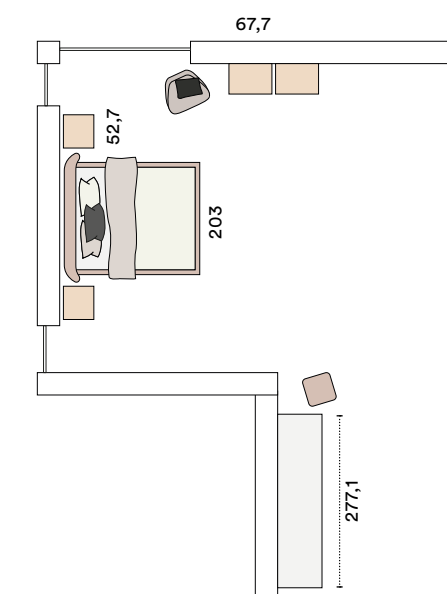

EM02

FINITURE DEI COMPLEMENTI COMPLEMENTS FINISHES

Gruppo/bedroom set Woody: Canapa

Letto/bed Elite: Similpelle Luxe Tortora

Armadio scorrevole/wardrobe with sliding doors: Bucaneve

Maniglia/handle Opus: Cinder

Poltroncina/armchair Gae: Zante Crema