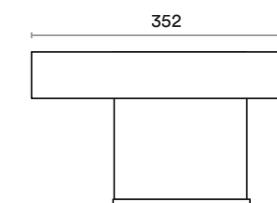

ERIKA
letto imbottito / padded bed

CLEO
specchio / mirror

AM 221

Bucaneve
similpelle Tape Oceano

112,3

171

AM 222

Le armadiature di Arcadia sono caratterizzate da una grande componibilità e una vasta scelta di accessori interni.