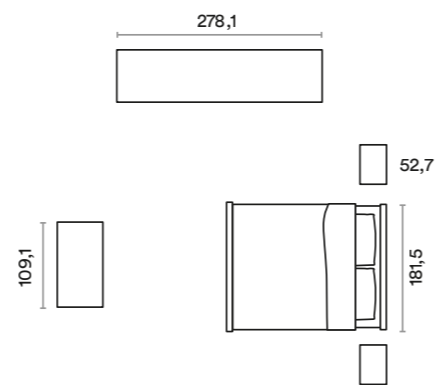

BEVERLY
gruppo / bedroom set

BARCELONA
letto imbottito / padded bed

THELMA
specchiera / mirror

ARMADIO SCORREVOLE
Wardrobe with sliding doors