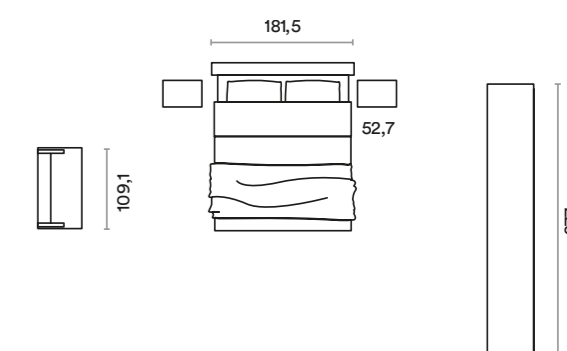

Il comò Beverly in questa composizione è arricchito con la maniglia Handy e con il sopralzo Gemini.

The Beverly chest of drawers in this composition layout is enhanced by the Handy handle and the Gemini top unit.

BEVERLY
gruppo / bedroom set

BARCELLONA
letto imbottito / padded bed

ARMADIO BATTENTE
Wardrobe with hinge doors

Al comodino si affianca il letto imbottito Barcellona in similpelle Ecochic Bianco candido con particolari a contrasto in Elephant.

The bedside unit stands alongside the padded Barcellona bed in Ecochic Bianco candido faux leather with contrasting details in the Elephant shade.

AM 211

Bucaneve
similpelle Ecochic Bianco candido
+ bordino Elephant