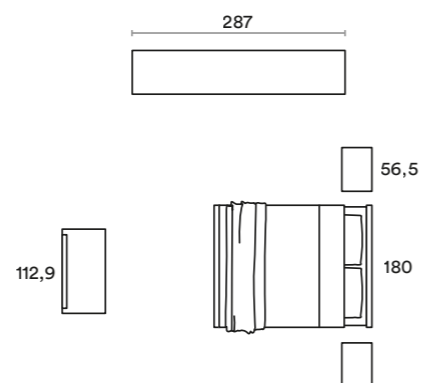

COLONY
gruppo / bedroom set

ELISABETH
specchiera / mirror

ARMADIO BATTENTE
Wardrobe with hinge doors

AM 215

Noce sorrento