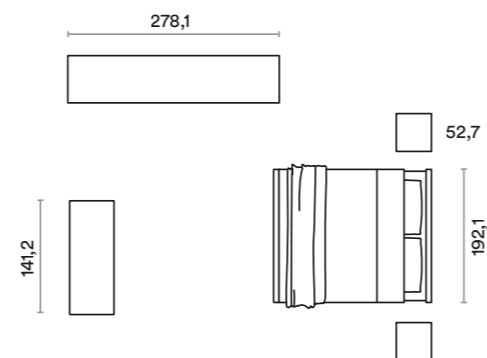

AM 217

Bucaneve
similpelle Tape Tenda