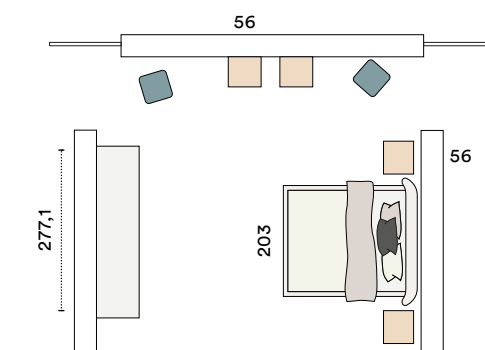

EM07

FINITURE
DEI COMPLEMENTI
COMPLEMENTS FINISHES

Gruppo/bedroom set Country: Canapa

Letto/bed Elite: Similpelle Luxe Bianco

Armadio scorrevole/wardrobe with sliding doors: Bucaneve

Pouf Joe: Jazz Polinesia

Maniglia/handle Modus: Silvery