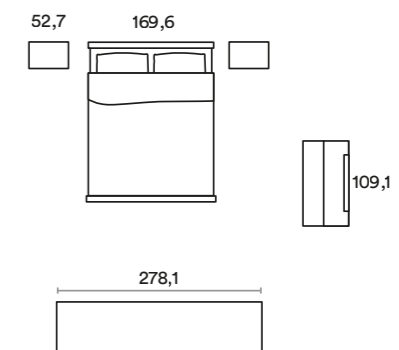

WOODY
gruppo / bedroom set

ANASTASIA
letto in legno / wooden bed

THELMA
specchiera / mirror

ARMADIO SCORREVOLE
Wardrobe with sliding doors

AM 216

Noce sorrento
Specchio

AM 217

AM 217