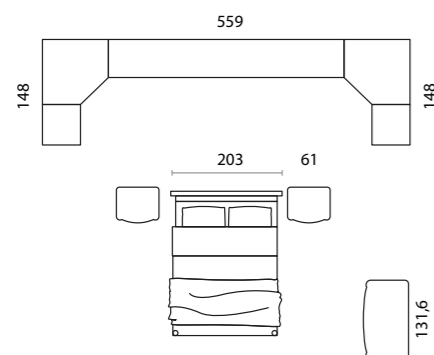

VIENNA DECOR
gruppo / bedroom set

ELITE
letto imbottito / padded bed

AURA
specchiera / mirror

ARMADIO BATTENTE
wardrobe with hinged door

AM 201

Magnolia
similpelle Luxe Tortora

Il letto ed i comodini non sono retrofiniti. L'immagine pertanto è puramente evocativa.
The headboard and the bedside units aren't retrofined. The image is therefore purely evocative.