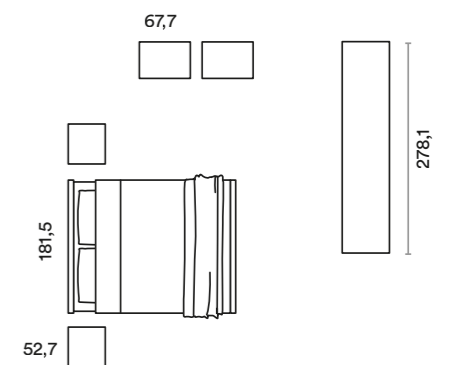

BARCELLONA
letto imbottito / padded bed

ARMADIO SCORREVOLE
Wardrobe with sliding doors

AM 213

Bucaneve
similpelle Ecochic Bianco
candido + bordino Elephant