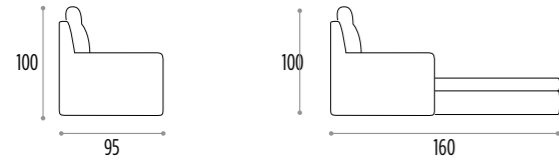

cuscini decor optional / optional decor cushions

IKO

- _ Completamente sfoderabile.
- _ Fully removable covers.
- _ Struttura in legno stagionato, con tamponamenti in agglomerato di legno facilmente riciclabile e biodegradabile ecocompatibile.
- _ Structure in seasoned wood with infilling in wood agglomerate: recyclable, biodegradable and eco-friendly.
- _ Molleggio di seduta con nastro elastico da mm 80 teso meccanicamente.
- _ Seat spring system featuring 80 mm mechanically stretched elastic band.
- _ Cuscini di seduta in poliuretano espanso densità 28 kg/m³ elastica indeformabile e ovatta di poliestere.
- _ Seat cushions in elastic and non-deformable polyurethane foam with polyester padding, density 28kg/m³.
- _ Cuscini schienali in poliuretano espanso indeformabile e ovatta di poliestere.
- _ Back cushions in non-deformable polyurethane foam with polyester padding.