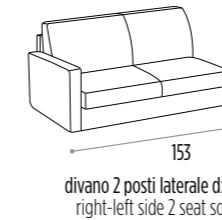

cuscini decor optional / optional decor cushions