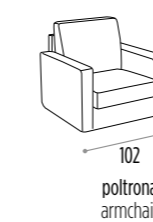

cuscini decor optional / optional decor cushions