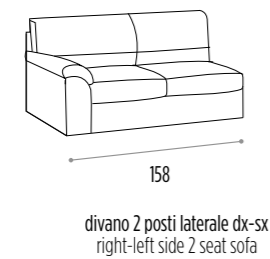

cuscini decor optional / optional decor cushions