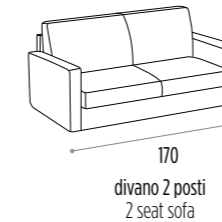

cuscini decor optional / optional decor cushions