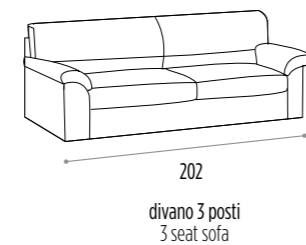

156
divano 2 posti
2 seat sofa

178
divano medio
medium sofa

198
divano 3 posti
3 seat sofa

cuscini decor optional / optional decor cushions

BOLERO

- _ Completamente sfoderabile.
- _ Fully removable covers.
- _ Struttura in legno stagionato, con tamponamenti in agglomerato di legno facilmente riciclabile e biodegradabile ecocompatibile.
- _ Structure in seasoned wood with infilling in wood agglomerate: recyclable, biodegradable and eco-friendly.
- _ Molleggio di seduta con nastro elastico da mm 80 teso meccanicamente.
- _ Seat spring system featuring 80 mm mechanically stretched elastic band.
- _ Cuscini di seduta in poliuretano espanso densità 28 kg/m³ elastica indeformabile e ovatta di poliestere.
- _ Seat cushions in elastic and non-deformable polyurethane foam with polyester padding, density 28kg/m³.
- _ Cuscini schienali in poliuretano espanso indeformabile e ovatta di poliestere.
- _ Back cushions in non-deformable polyurethane foam with polyester padding.