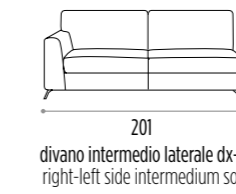

HARMONY

- _ Completamente sfoderabile.
- _ Fully removable covers.
- _ Struttura in legno stagionato, con tamponamenti in agglomerato di legno facilmente riciclabile e biodegradabile ecocompatibile.
- _ Structure in seasoned wood with infilling in wood agglomerate: recyclable, biodegradable and eco-friendly.
- _ Molleggio di seduta con nastro elastico da mm 80 teso meccanicamente.
- _ Seat spring system featuring 80 mm mechanically stretched elastic band.
- _ Cuscini di seduta in poliuretano espanso densità 31 kg/m³ elastica indeformabile e ovatta di poliestere.
- _ Seat cushions in elastic and non-deformable polyurethane foam with polyester padding, density 31kg/m³.
- _ Cuscini schienali in poliuretano espanso indeformabile e ovatta di poliestere.
- _ Back cushions in non-deformable polyurethane foam with polyester padding.

KAY

- _ Completamente sfoderabile.
- _ Fully removable covers.
- _ Struttura in legno stagionato, con tamponamenti in agglomerato di legno facilmente riciclabile e biodegradabile ecocompatibile.
- _ Structure in seasoned wood with infilling in wood agglomerate: recyclable, biodegradable and eco-friendly.
- _ Molleggio di seduta con nastro elastico da mm 80 teso meccanicamente.
- _ Seat spring system featuring 80 mm mechanically stretched elastic band.
- _ Cuscini di seduta in poliuretano espanso densità 30 kg/m³ elastica indeformabile e ovatta di poliestere.
- _ Seat cushions in elastic and non-deformable polyurethane foam with polyester padding, density 30kg/m³.
- _ Cuscini schienali in poliuretano espanso indeformabile e ovatta di poliestere.
- _ Back cushions in non-deformable polyurethane foam with polyester padding.
- _ Piedini Still antracite cm.13
- _ "Still" anthracite feet cm.13