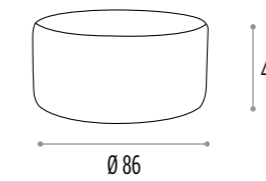

153
224
divano maxi reversibile con panca
maxi sofa reversible with bench

cuscini decor optional / optional decor cushions

GILDA
POLTRONA ARMCHAIR

PIEDI IN METALLO CROMATO
FEET IN CHROME PLATED METAL

ALOE
ROTONDO