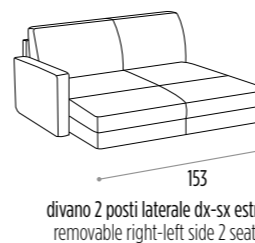

cuscini decor optional / optional decor cushions