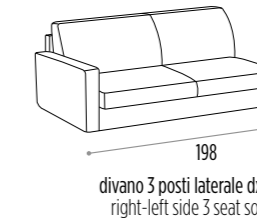

cuscini decor optional / optional decor cushions