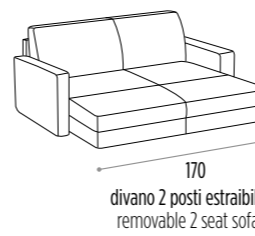

cuscini decor optional / optional decor cushions