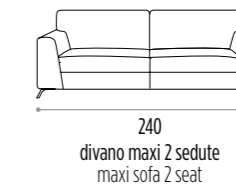

HARMONY

- _ Completamente sfoderabile.
- _ Fully removable covers.
- _ Struttura in legno stagionato, con tamponamenti in agglomerato di legno facilmente riciclabile e biodegradabile ecocompatibile.
- _ Structure in seasoned wood with infilling in wood agglomerate: recyclable, biodegradable and eco-friendly.
- _ Molleggio di seduta con nastro elastico da mm 80 teso meccanicamente.
- _ Seat spring system featuring 80 mm mechanically stretched elastic band.
- _ Cuscini di seduta in poliuretano espanso densità 31 kg/m³ elastica indeformabile e ovatta di poliestere.
- _ Seat cushions in elastic and non-deformable polyurethane foam with polyester padding, density 31kg/m³.
- _ Cuscini schienali in poliuretano espanso indeformabile e ovatta di poliestere.
- _ Back cushions in non-deformable polyurethane foam with polyester padding.

KAY

- _ Completamente sfoderabile.
- _ Fully removable covers.
- _ Struttura in legno stagionato, con tamponamenti in agglomerato di legno facilmente riciclabile e biodegradabile ecocompatibile.
- _ Structure in seasoned wood with infilling in wood agglomerate: recyclable, biodegradable and eco-friendly.
- _ Molleggio di seduta con nastro elastico da mm 80 teso meccanicamente.
- _ Seat spring system featuring 80 mm mechanically stretched elastic band.
- _ Cuscini di seduta in poliuretano espanso densità 30 kg/m³ elastica indeformabile e ovatta di poliestere.
- _ Seat cushions in elastic and non-deformable polyurethane foam with polyester padding, density 30kg/m³.
- _ Cuscini schienali in poliuretano espanso indeformabile e ovatta di poliestere.
- _ Back cushions in non-deformable polyurethane foam with polyester padding.
- _ Piedini Still antracite cm.13
- _ "Still" anthracite feet cm.13