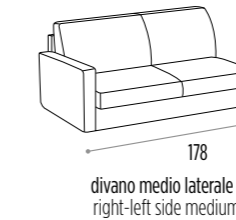

cuscini decor optional / optional decor cushions