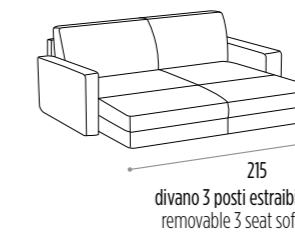

cuscini decor optional / optional decor cushions