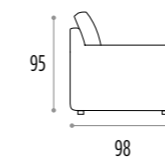

HARMONY

- _ Completamente sfoderabile.
- _ Fully removable covers.
- _ Struttura in legno stagionato, con tamponamenti in agglomerato di legno facilmente riciclabile e biodegradabile ecocompatibile.
- _ Structure in seasoned wood with infilling in wood agglomerate: recyclable, biodegradable and eco-friendly.
- _ Molleggio di seduta con nastro elastico da mm 80 teso meccanicamente.
- _ Seat spring system featuring 80 mm mechanically stretched elastic band.
- _ Cuscini di seduta in poliuretano espanso densità 31 kg/m³ elastica indeformabile e ovatta di poliestere.
- _ Seat cushions in elastic and non-deformable polyurethane foam with polyester padding, density 31kg/m³.
- _ Cuscini schienali in poliuretano espanso indeformabile e ovatta di poliestere.
- _ Back cushions in non-deformable polyurethane foam with polyester padding.

KAY

- _ Completamente sfoderabile.
- _ Fully removable covers.
- _ Struttura in legno stagionato, con tamponamenti in agglomerato di legno facilmente riciclabile e biodegradabile ecocompatibile.
- _ Structure in seasoned wood with infilling in wood agglomerate: recyclable, biodegradable and eco-friendly.
- _ Molleggio di seduta con nastro elastico da mm 80 teso meccanicamente.
- _ Seat spring system featuring 80 mm mechanically stretched elastic band.
- _ Cuscini di seduta in poliuretano espanso densità 30 kg/m³ elastica indeformabile e ovatta di poliestere.
- _ Seat cushions in elastic and non-deformable polyurethane foam with polyester padding, density 30kg/m³.
- _ Cuscini schienali in poliuretano espanso indeformabile e ovatta di poliestere.
- _ Back cushions in non-deformable polyurethane foam with polyester padding.
- _ Piedini Still antracite cm.13
- _ "Still" anthracite feet cm.13