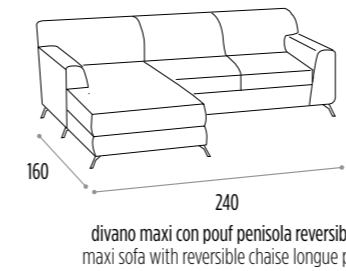

HARMONY

- _ Completamente sfoderabile.
- _ Fully removable covers.
- _ Struttura in legno stagionato, con tamponamenti in agglomerato di legno facilmente riciclabile e biodegradabile ecocompatibile.
- _ Structure in seasoned wood with infilling in wood agglomerate: recyclable, biodegradable and eco-friendly.
- _ Molleggio di seduta con nastro elastico da mm 80 teso meccanicamente.
- _ Seat spring system featuring 80 mm mechanically stretched elastic band.
- _ Cuscini di seduta in poliuretano espanso densità 31 kg/m³ elastica indeformabile e ovatta di poliestere.
- _ Seat cushions in elastic and non-deformable polyurethane foam with polyester padding, density 31kg/m³.
- _ Cuscini schienali in poliuretano espanso indeformabile e ovatta di poliestere.
- _ Back cushions in non-deformable polyurethane foam with polyester padding.

KAY

- _ Completamente sfoderabile.
- _ Fully removable covers.
- _ Struttura in legno stagionato, con tamponamenti in agglomerato di legno facilmente riciclabile e biodegradabile ecocompatibile.
- _ Structure in seasoned wood with infilling in wood agglomerate: recyclable, biodegradable and eco-friendly.
- _ Molleggio di seduta con nastro elastico da mm 80 teso meccanicamente.
- _ Seat spring system featuring 80 mm mechanically stretched elastic band.
- _ Cuscini di seduta in poliuretano espanso densità 30 kg/m³ elastica indeformabile e ovatta di poliestere.
- _ Seat cushions in elastic and non-deformable polyurethane foam with polyester padding, density 30kg/m³.
- _ Cuscini schienali in poliuretano espanso indeformabile e ovatta di poliestere.
- _ Back cushions in non-deformable polyurethane foam with polyester padding.
- _ Piedini Still antracite cm.13
- _ "Still" anthracite feet cm.13