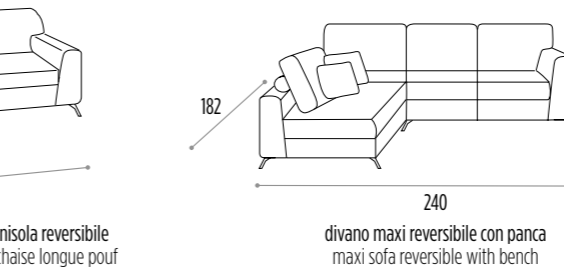

KAY

- _ Completamente sfoderabile.
- _ Fully removable covers.
- _ Struttura in legno stagionato, con tamponamenti in agglomerato di legno facilmente riciclabile e biodegradabile ecocompatibile.
- _ Structure in seasoned wood with infilling in wood agglomerate: recyclable, biodegradable and eco-friendly.
- _ Molleggio di seduta con nastro elastico da mm 80 teso meccanicamente.
- _ Seat spring system featuring 80 mm mechanically stretched elastic band.
- _ Cuscini di seduta in poliuretano espanso densità 30 kg/m³ elastica indeformabile e ovatta di poliestere.
- _ Seat cushions in elastic and non-deformable polyurethane foam with polyester padding, density 30kg/m³.
- _ Cuscini schienali in poliuretano espanso indeformabile e ovatta di poliestere.
- _ Back cushions in non-deformable polyurethane foam with polyester padding.
- _ Piedini Still antracite cm.13
- _ "Still" anthracite feet cm.13