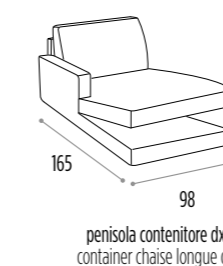

cuscini decor optional / optional decor cushions