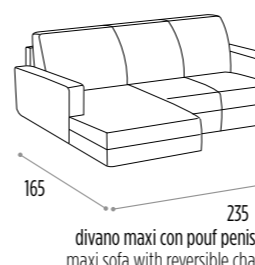

cuscini decor optional / optional decor cushions