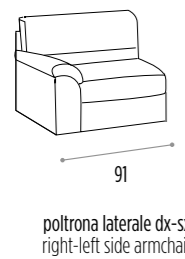

cuscini decor optional / optional decor cushions