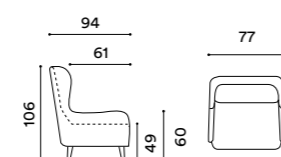

DIMENSIONI / DIMENSION

Poltrona / Armchairs

Poggiatesta a sormonto /
Add-on headrest

Poltrona Zara con rivestimento in pelle
Gold Bianco Ottico. / Zara armchair
covered in Bianco ottico Gold leather.

Atlantic