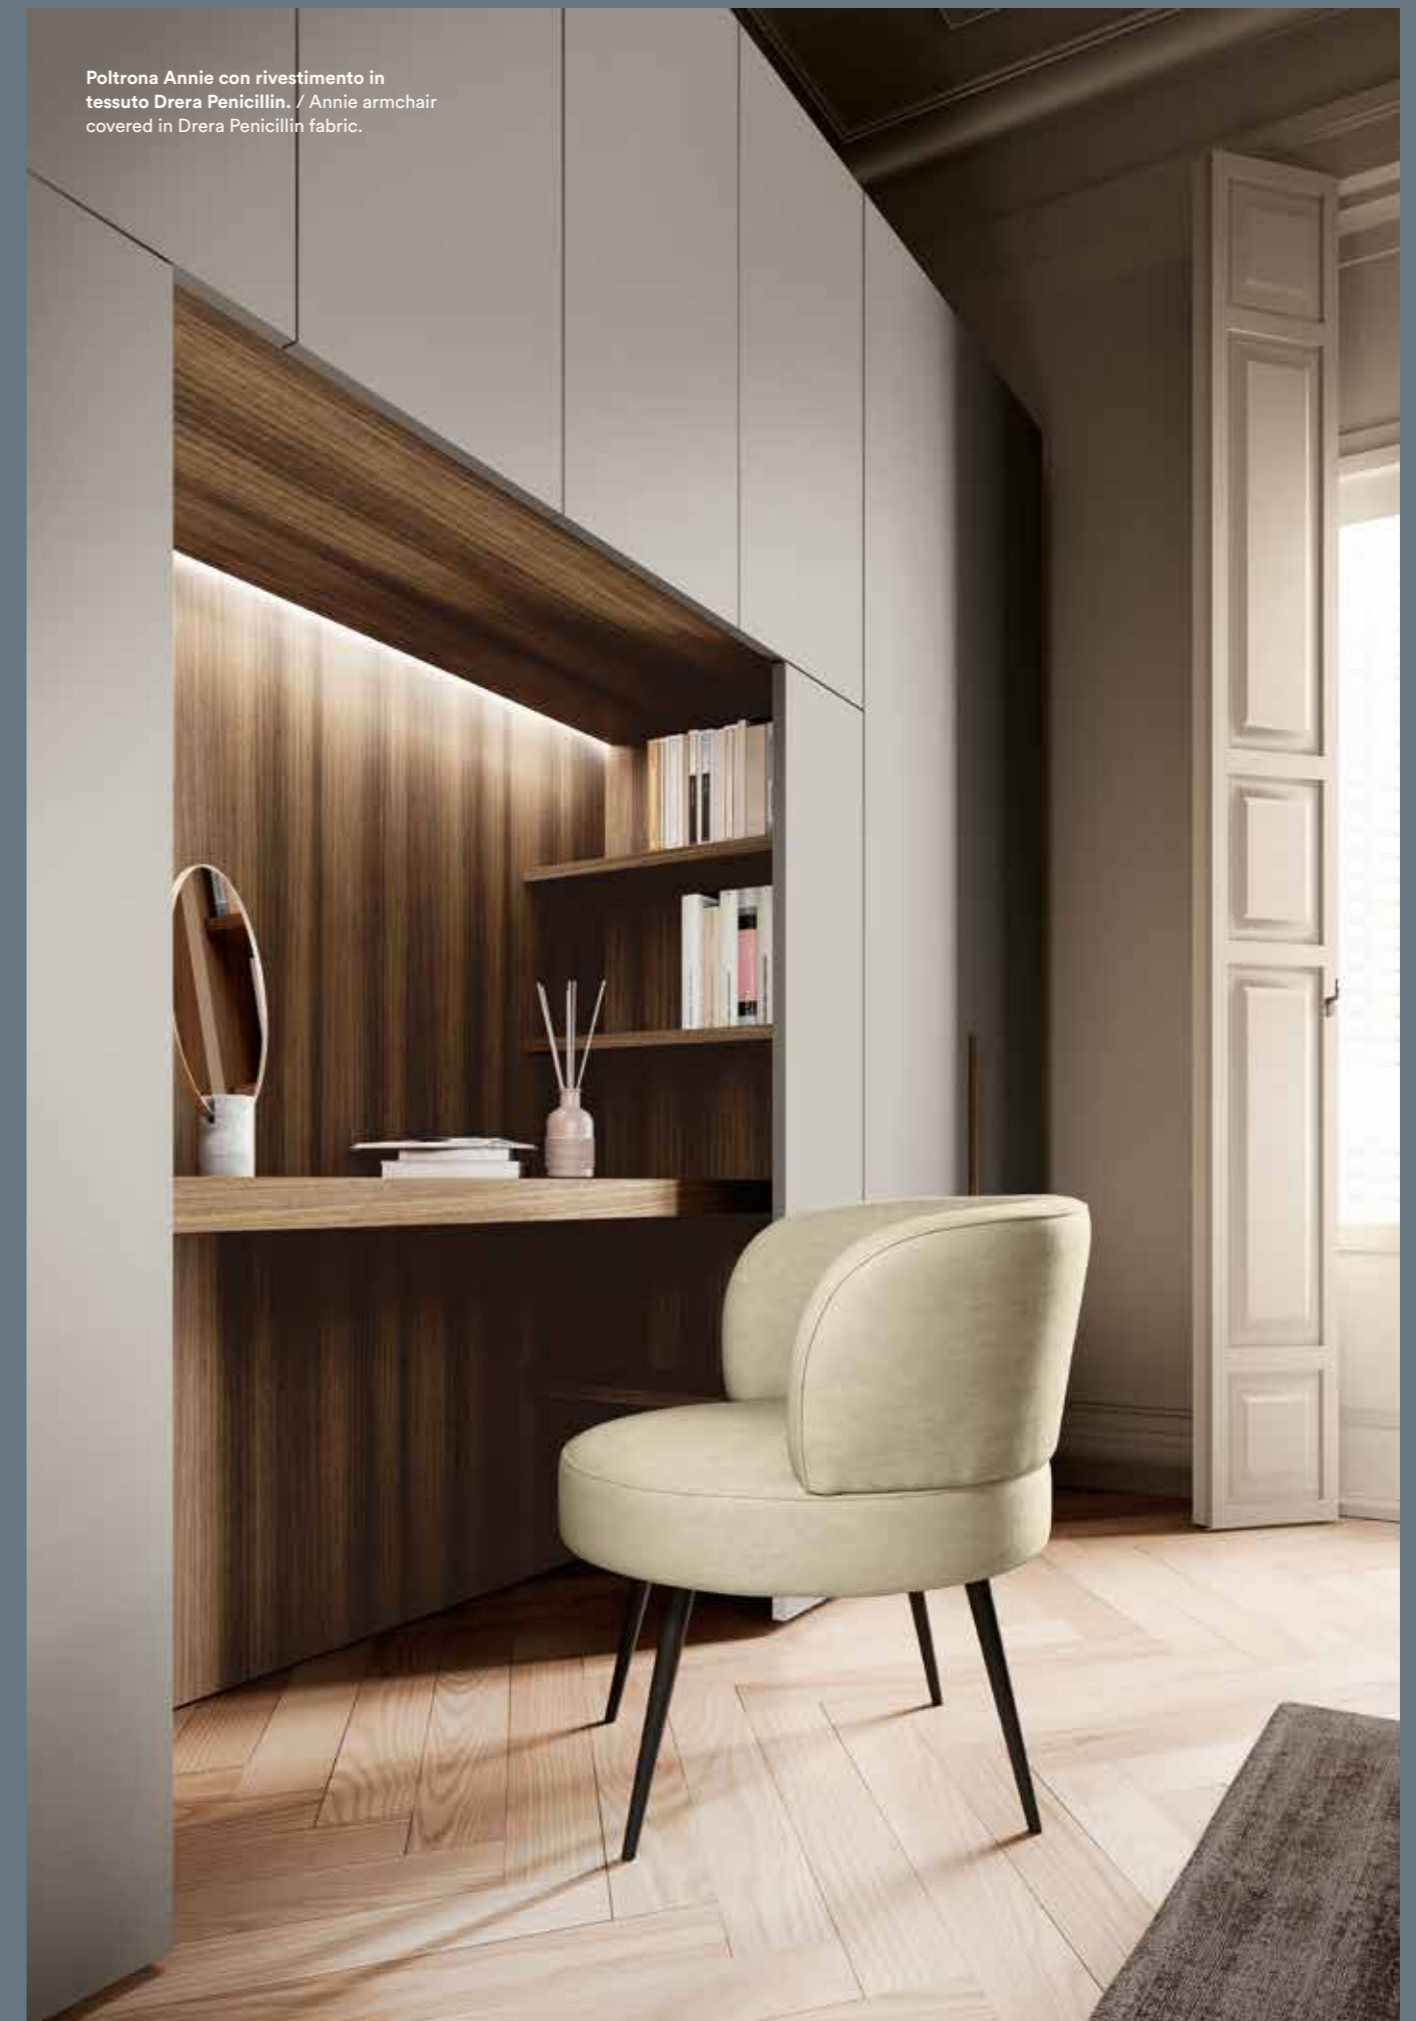

Poltrona Annie con rivestimento in tessuto Drera Penicillin. / Annie armchair covered in Drera Penicillin fabric.