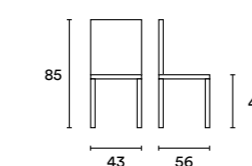

DIMENSIONI / DIMENSION

Anita

La sedia Anita coniuga alla perfezione leggerezza, resistenza e comfort prestandosi ad essere arredata facilmente in diversi ambienti. Disponibile nella versione sedia monoblocco e nel modello poltroncina, caratterizzata da eleganti braccioli a sbalzo.