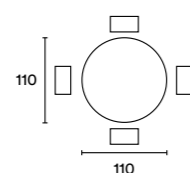

DIMENSIONI E CODICE ARTICOLO DIMENSION AND ARTICLE CODE

Altezza tavolo / Table height h 75

JB21CUX1369