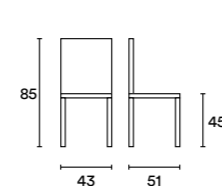

DIMENSIONI / DIMENSION

Sedia / Chair