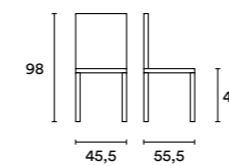

Tortora
JA1143HX217

Cappuccino
JA1144QX217

Bianco
JA1142BX217

DIMENSIONI / DIMENSION

Sedia / Chair

Kaia è una sedia comoda ed elegante per un dining classico o moderno. È interamente rivestita in similpelle disponibile in quattro diverse colorazioni.