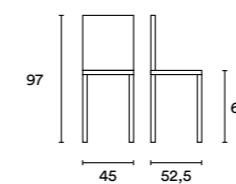

DIMENSIONI / DIMENSION

Sgabello / Stool

Kaia è disponibile anche come sgabello per adattarsi a tavoli alti e piani snack integrati alla cucina. Rivestito in similpelle con poggipiedi in metallo verniciato nero.

Kaia is also available as a stool for use with high tables and snack bars integrated in the kitchen. Covered in faux leather with black coated metal footrests.