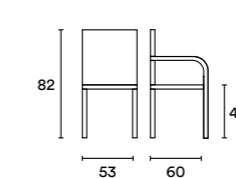

Poltroncina / Dining chair