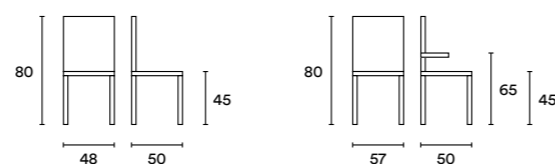

DIMENSIONI / DIMENSION

Senza braccioli / without arms

Con braccioli / with arms