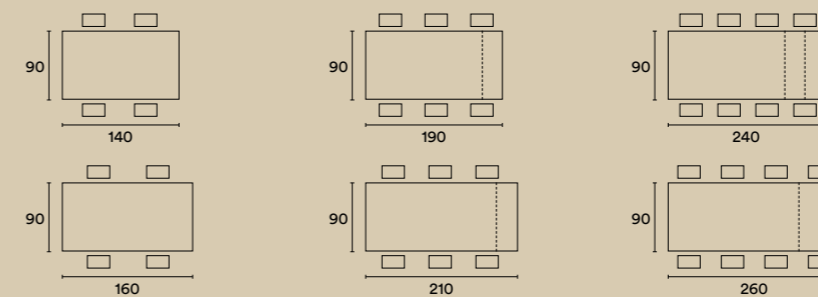

Il codice è costituito dalle lettere e le cifre che precedono la lettera "X" ed identifica ogni singolo articolo. Es. Tavolino "Joker" dimensioni L.39,5 P.39,5 H.40 cod. JC5076G

The code consists of the letters and figures before the letter "X" and identifies every single article. E.g.: "Joker" coffee table dimension Ht. 40 cm. x 39,5 x 39,5 cm code: JC5076G

Lima

Lima è un tavolo contemporaneo caratterizzato da una particolare struttura ad U in metallo, disponibile in due colorazioni. Il piano è allungabile e personalizzabile nei colori e nei materiali.

Lima is a contemporary table with an unusual U-shaped metal structure, available in two colours. The top can be extended and the colours and materials can be customised.

DIMENSIONI E CODICE ARTICOLO / DIMENSION AND ARTICLE CODE

Altezza tavolo / Table height h 75

Top in nobilitato / Top in melamine
Top in laminato / Top in laminate
Top in Fenix

JB32BGX1045	JB32MGX1340	JB32KGX1529
JB32BIX1089	JB32MIX1383	JB32KIX1608