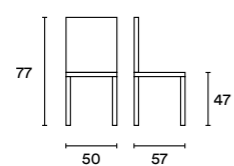

Grigio ghiaccio
JA1129MX387

Antracite
JA1132WX387

DIMENSIONI / DIMENSION

Sedia / Chair

Tilda è una sedia elegante e raffinata perfetta per un living o un dining dallo stile bourgeois. Grazie allo schienale curvo la seduta risulta comoda e confortevole. Disponibile in quattro diverse colorazioni di rivestimento in velluto con struttura metallica verniciata in finitura bronzo.