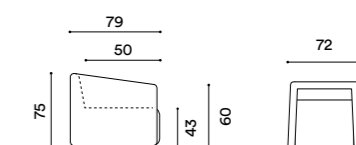

DIMENSIONI / DIMENSION

Alicia

Alicia è una sedia relax elettrica o manuale, dotata di poggiatesta regolabile, porta USB integrata nel bracciolo e rivestimento personalizzabile.

Alicia is an electrically or manually operated reclining chair, with an adjustable headrest, built-in USB port on the armrest and customisable cover.