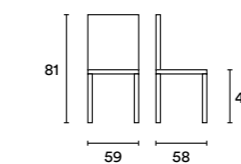

RIVESTIMENTI DISPONIBILI / AVAILABLE COVERING

Disponibile in tutti i rivestimenti delle categorie 1, 2 e 4 / Available in all the coverings of categories 1, 2 e 4

DIMENSIONI / DIMENSION

Jodie

Jodie è una sedia dallo stile dinamico e originale, che arreda con ironia e leggerezza diversi ambienti. La struttura è in tubolare metallico verniciato. Seduta e schienale in polipropilene rinforzato in fibra di vetro. Disponibile in diverse combinazioni colore.