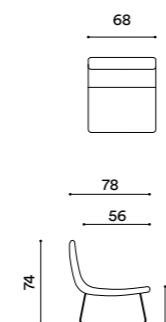

DIMENSIONI / DIMENSION

Poltrona / Armchairs