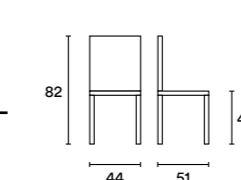

Allen è una moderna sedia in faggio laccato in diverse tonalità, dal gusto retrò. Versatile e robusta, disponibile anche nella versione sgabello è ideale in una cucina dinamica con isola centrale.

Allen is a modern beech wood chair with a retro feel, featuring a lacquered finish in a variety of colours. Versatile and hard-wearing, it is also available in a stool version which is ideal for a dynamic kitchen with a central island.

CODICE ARTICOLO / ARTICLE CODE

Sedia / Chair

Sgabello / Stool

JA47ELLX160

JA48ELLX301

SCOCCA / BODY

In faggio laccato opaco
In matt lacquered beech wood

B17A Bianco opaco
GC7Kp Grigio città
CN1X Canapa
GL4R Grigio Dorian
CH7Yp Cachemire

N17Hp Nero intenso
GZ8T Grigio titanio
FL5Tp Grigio fango
GV7A Agave

DIMENSIONI / DIMENSION

Sedia / Chair

Sgabello / Stool