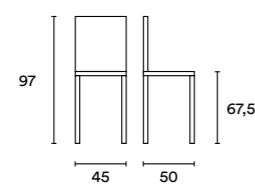

DIMENSIONI / DIMENSION

Sgabello / Stool

Marika è anche uno sgabello moderno, interamente rivestito in similpelle con poggiatesta in metallo verniciato nero. Le tonalità naturali lo rendono adatto per una sala da pranzo contemporanea.

Marika is also a modern stool, entirely covered in faux leather with black coated metal footrests. The natural colours make it suitable for a contemporary dining room.