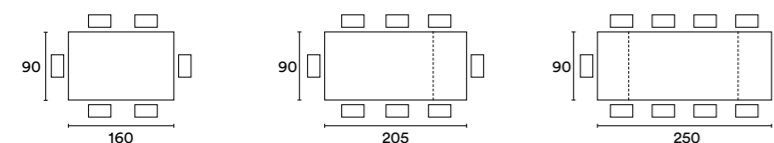

DIMENSIONI E CODICE ARTICOLO / DIMENSION AND ARTICLE CODE

Altezza tavolo / Table height h 77

Top in vetro
Top in glass

JB26FIX1642