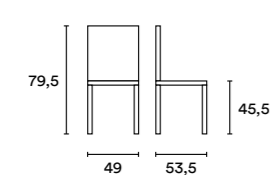

Grace

Bianco
JA1110YX181

Taupe
JA1112LX181

Antracite
JA1111DX181

Bianco
JA1107NX121

Taupe
JA1109AX121

DIMENSIONI / DIMENSION

Sedia / Chair