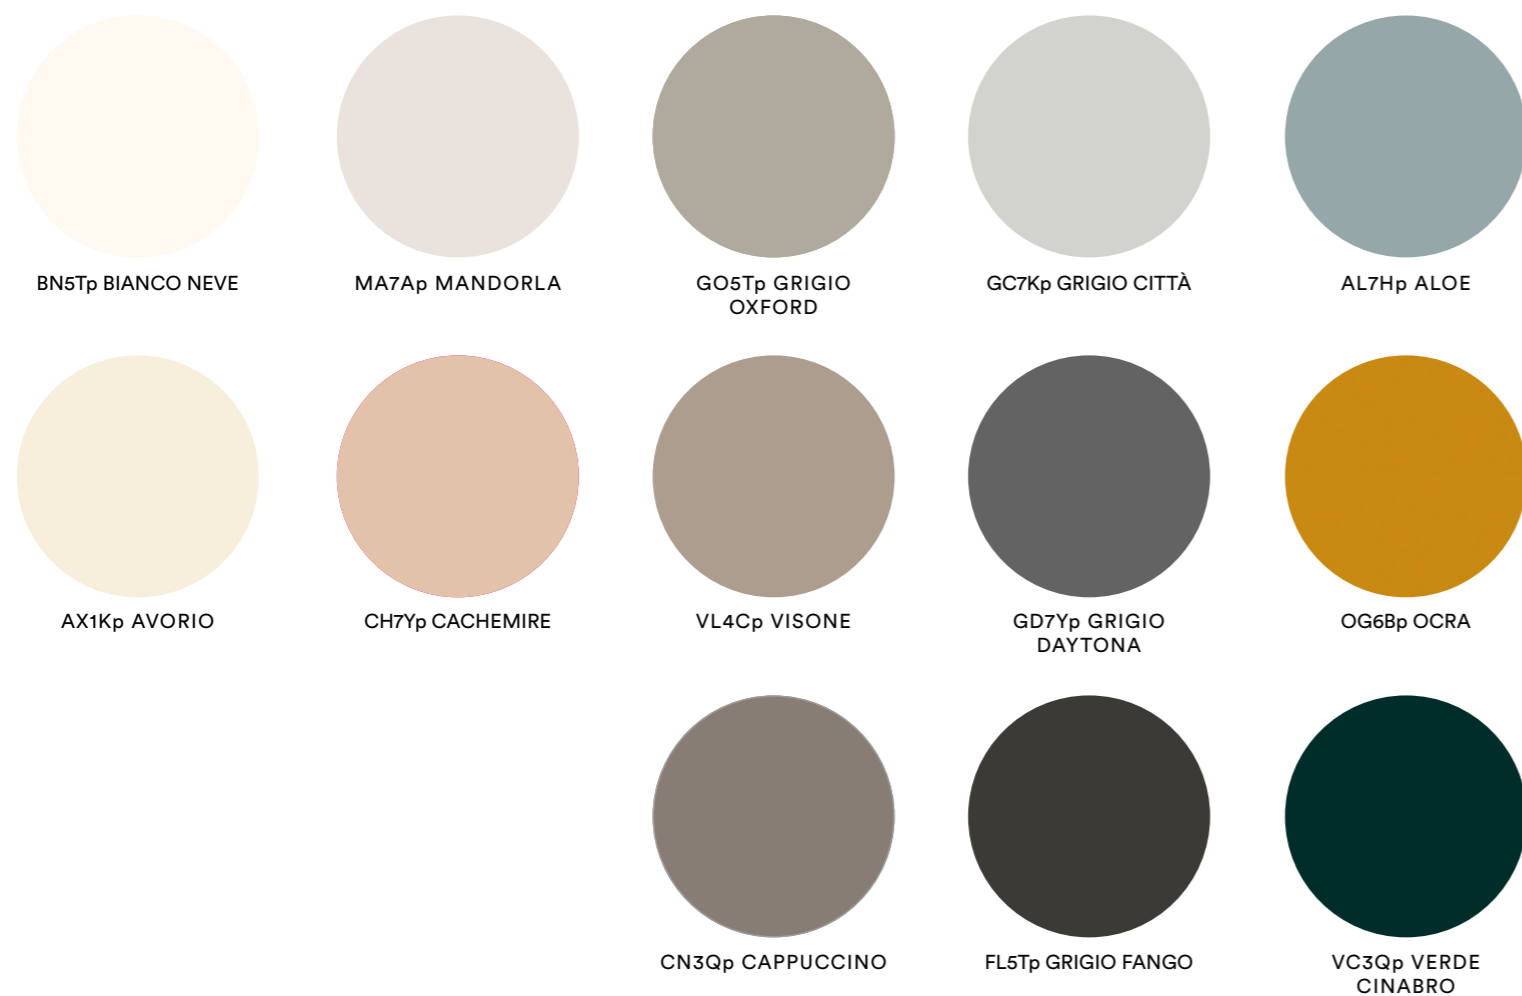

Piani complementi - laccato opaco / Tops complements - matt lacquered