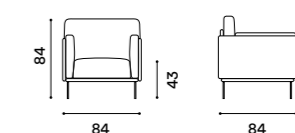

DIMENSIONI / DIMENSION