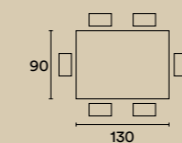

DIMENSIONI E CODICE ARTICOLO / DIMENSION AND ARTICLE CODE

Altezza tavolo / Table height h 75

Top in nobilitato
Top in melamine