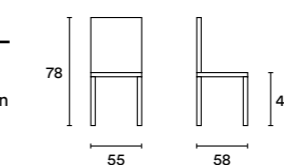

RIVESTIMENTI DISPONIBILI / AVAILABLE COVERING

Disponibile in tutti i rivestimenti delle categorie 1, 2, 4 e 6 / Available in all the coverings of categories 1, 2, 4 e 6

DIMENSIONI / DIMENSION

Lady

A

B

Lady è la sedia in metallo o legno di faggio e tessuto personalizzabile, ideale in una moderna sala da pranzo o in una grande cucina che si affaccia sul soggiorno. La struttura è costituita da uno schienale concavo e braccioli angolati, il cui design moderno sembra invitare al relax.