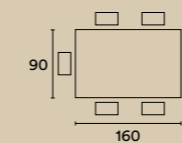

DIMENSIONI E CODICE ARTICOLO / DIMENSION AND ARTICLE CODE

Altezza tavolo / Table height h 75

Top in nobilitato
Top in melamine

JB27BIX974

Top in laminato
Top in laminate

JB27MIX1179

Top in Fenix

JB27KIX1352