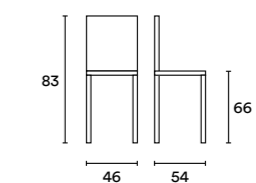

SM3Q Marsala
SA4J Antracite

DIMENSIONI / DIMENSION

Sedia / Chair

Sgabello / Stool

Sedie Allen Grigio titanio, tavolo Ginepro con piano in Grigio Dorian e struttura in Grigio nero opaco. / Allen chairs in Grigio titanio, Ginepro table with top in Grigio Dorian and structure in Grigio nero opaco.