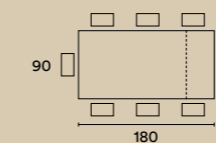

Altezza tavolo / Table height h 75

Top in nobilitato
Top in melamine

JB24BFX552

JB24BIX594

Ambra

Tavolo Ambra con piano in Calacatta e struttura Grigio nero opaco; sedie Sibilla Antracite. / Ambra table with top in Calacatta and structure in matt Grigio nero; Sibilla chairs in Antracite.