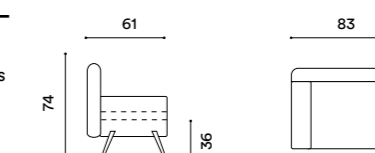

Eloise è una poltrona da salotto moderna con design ispirato agli anni '50 e reinventato in chiave contemporanea. Ideale in una stanza arredata con stile.

Eloise is a modern living room armchair with a design inspired by the 1950s and reinvented in a contemporary way. Perfect in a stylishly decorated room.

CODICE ARTICOLO / ARTICLE CODE

PIEDI / FEET

cat. 1 JA21EMAX509

cat. 2 JA21EMAX545

cat. 4 JA21EMAX595

Gambe in metallo verniciato / Legs in painted metal
PD10 Grigio nero opaco (Ral 7021)

RIVESTIMENTI DISPONIBILI / AVAILABLE COVERING

Disponibile in tutti i rivestimenti delle categorie 1, 2 e 4. / Available in all the coverings of categories 1, 2 and 4.

Fisso in tessuto, microfibra e similpelle. / Fixed in fabric, microfiber and faux leather.

DIMENSIONI / DIMENSION