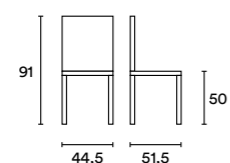

Meg

Cappuccino
bordino bianco
JA1120CX136

Bianco
bordino antracite
JA1117TX136

Tortora
bordino antracite
JA1119FX136

DIMENSIONI / DIMENSION

Meg è una sedia impilabile con struttura in metallo, completamente rivestita in similpelle con bordino a contrasto. La sua forma classica e pulita la rende adatta sia ad un dining classico che a uno più moderno.