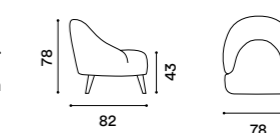

Gae è una poltrona dalle linee morbide e delicate. Disponibile in tutti i tessuti della gamma può essere personalizzata per adattarsi a tutti gli spazi.

Gae is a armchair with soft, gentle lines. Available in all the fabrics in the range, it can be customised to adapt to all rooms.

CODICE ARTICOLO / ARTICLE CODE

RIVESTIMENTI DISPONIBILI / AVAILABLE COVERING

DIMENSIONI / DIMENSION

cat. 1 S100VX655

cat. 2 S100VX668

cat. 4 S100VX828

cat. 6 S100VX1037

Disponibile in tutti i rivestimenti delle categorie 1, 2, 4 e 6. / Available in all the coverings of categories 1, 2, 4 and 6.
Fisso in tessuto, microfibra, similpelle e pelle. / Fixed in fabric, microfiber, faux leather and leather.