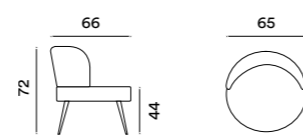

DIMENSIONI / DIMENSION

PIEDI / FEET

Gambe in metallo verniciato
Legs in painted metal

B17A Bianco opaco (Ral 9003)
PD10 Grigio nero opaco (Ral 7021)