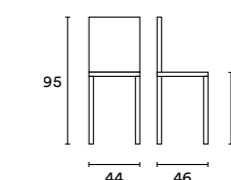

Allen è una moderna sedia in faggio laccato in diverse tonalità, dal gusto retrò. Versatile e robusta, disponibile anche nella versione sgabello è ideale in una cucina dinamica con isola centrale.

Allen is a modern beech wood chair with a retro feel, featuring a lacquered finish in a variety of colours. Versatile and hard-wearing, it is also available in a stool version which is ideal for a dynamic kitchen with a central island.

CODICE ARTICOLO / ARTICLE CODE

Sedia / Chair

Sgabello / Stool

JA47ELLX160

JA48ELLX301

SCOCCA / BODY

In faggio laccato opaco
In matt lacquered beech wood

B17A Bianco opaco
GC7Kp Grigio città
CN1X Canapa
GL4R Grigio Dorian
CH7Yp Cachemire

N17Hp Nero intenso
GZ8T Grigio titanio
FL5Tp Grigio fango
GV7A Agave

DIMENSIONI / DIMENSION

Sedia / Chair

Sgabello / Stool