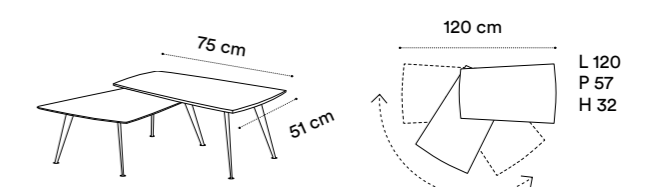

Colore / Colour **PD10 Grigio nero opaco (Ral 7021)**

DIMENSIONI / DIMENSION

Daisy

Daisy è un tavolino basso con piano rotondo, ovale o triangolare e gambe in metallo verniciato. Interamente personalizzabile, è ideale in un salotto moderno o un loft luminoso. Le due altezze disponibili favoriscono anche una disposizione sovrapposta ed estraibile per creare una simpatica composizione.