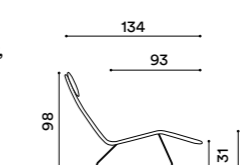

DIMENSIONI / DIMENSION

fissa / fixed