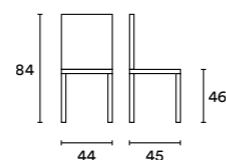

DIMENSIONI / DIMENSION

Sedia Adele con struttura in Eucalipto e rivestimento in tessuto Appix Traffico. / Adele chair with structure in Eucalipto and upholstered in Appix Traffico fabric.