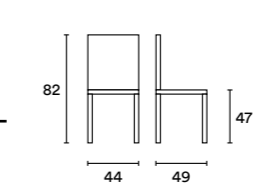

SM3Q Marsala
SA4J Antracite

DIMENSIONI / DIMENSION

Sedia / Chair

Sgabello / Stool

Sedie Allen Grigio titanio, tavolo Ginepro con piano in Grigio Dorian e struttura in Grigio nero opaco. / Allen chairs in Grigio titanio, Ginepro table with top in Grigio Dorian and structure in Grigio nero opaco.