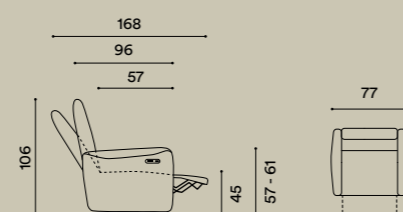

DIMENSIONI / DIMENSION