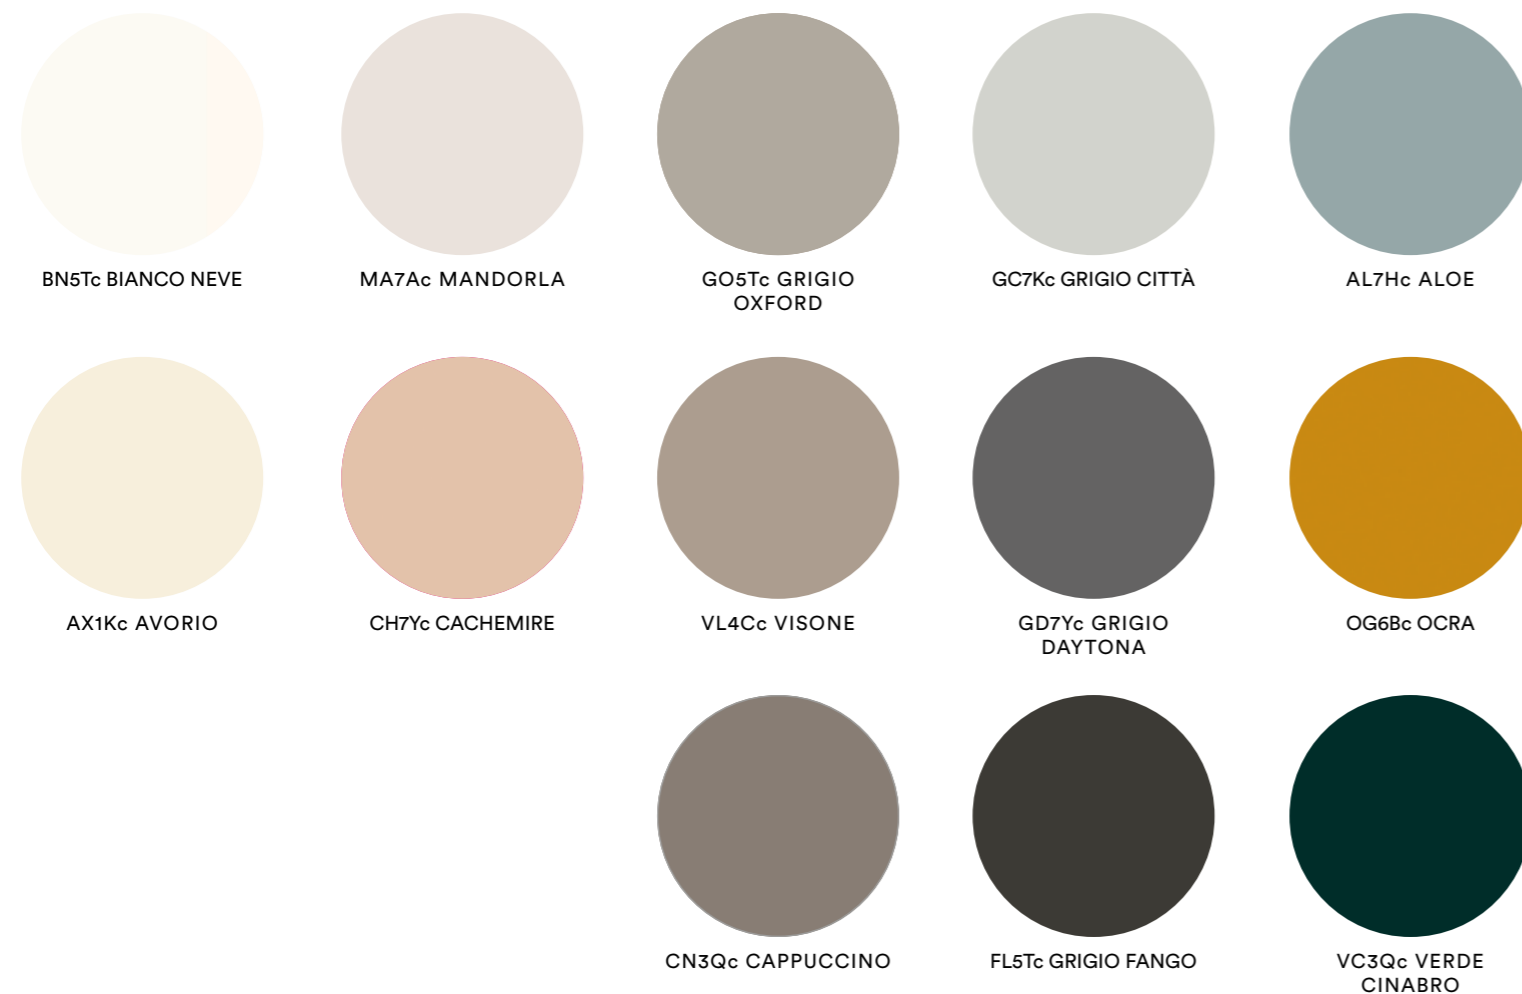

Piani complementi - laccato lucido / Tops complements - glossy lacquered