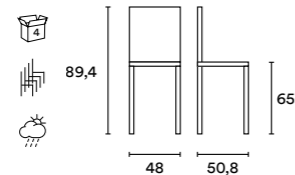

Sgabello / Stool

Grace è una sedia dalle linee morbide e sottili, realizzata in un'unica scocca in polipropilene rinforzato, unisce insieme leggerezza e solidità. Disponibile anche in versione sgabello H65; tre le colorazioni previste.

Grace is a chair with soft, slender lines, featuring a single reinforced polypropylene shell, which combines lightness and sturdiness. Also available in the stool version, H65; choice of three colours.