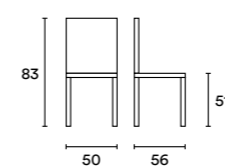

Tortora
JA1124DX348

Audrey

Antracite
JA1121KX348

Bianco
JA1123YX348

Cappuccino
JA1122RX348

DIMENSIONI / DIMENSION

Audrey è una poltroncina elegante e minimale capace di adattarsi a diversi stili e ambienti della casa. La similpelle con cui è rivestita è disponibile in quattro diverse colorazioni abbinata ad una struttura metallica con gambe a spillo in finitura antracite.