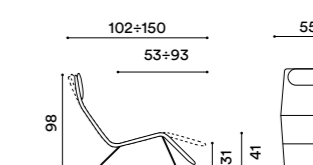

DIMENSIONI / DIMENSION

fissa / fixed

flessibile / flexible

Poltrona Aveta con rivestimento in tessuto Drera Smoke. / Aveta armchair covered in Drera Smoke fabric.

Aveta

Aveta è una poltrona girevole in tessuto, microfibra, similpelle e pelle con schienale avvolgente e braccioli alti. È ideale per sviluppare l'angolo lettura di un salotto moderno o contemporaneo.