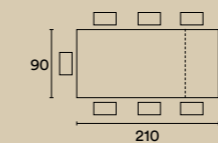

DIMENSIONI E CODICE ARTICOLO / DIMENSION AND ARTICLE CODE

Altezza tavolo / Table height h 75

Top in nobilitato
Top in melamine

JB27BIX974

Top in laminato
Top in laminate

JB27MIX1179

Top in Fenix

JB27KIX1352