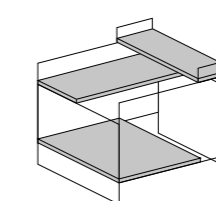

DIMENSIONI / DIMENSION

L 60
P 60
H 46

Quasar

Quasar è un moderno tavolino con due basi d'appoggio legate tra loro da un meccanismo rotante che gli permette di cambiare posizione a piacimento. Personalizzabile e adattabile ad ogni tipo d'ambiente.