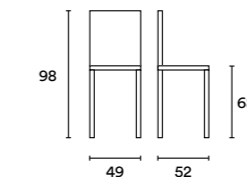

Sgabello / Stool