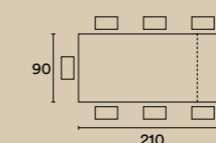

Altezza tavolo / Table height h 75

Top in nobilitato
Top in melamine

JB24BFX552

JB24BIX594

Ambra

Tavolo Ambra con piano in Calacatta e struttura Grigio nero opaco; sedie Sibilla Antracite. / Ambra table with top in Calacatta and structure in matt Grigio nero; Sibilla chairs in Antracite.