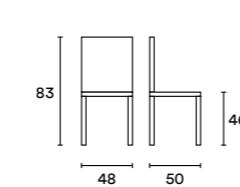

Ester è una sedia versatile e personalizzabile sia nella colorazione del tessuto che in quella della struttura. Si adatta a living dallo stile giovane e colorato ma anche elegante e materico.

Ester is a versatile chair; the colour of the fabric and structure can both be customised. It is suitable for a youthful, but elegant, textured living room.

CODICE ARTICOLO / ARTICLE CODE

Sedia / Chair

Sgabello / Stool

JA105EMAX289

JA106EMAX362

RIVESTIMENTI DISPONIBILI / AVAILABLE COVERING

Disponibile in tutte le colorazioni del tessuto Jenny, categoria 1 / Disponibile in tutte le colorazioni del tessuto Jenny, categoria 1

TELAIO / FRAME

In metallo verniciato / Painted steel foot

NS7A Nero semilucido (Ral 9005)
BS1X Bianco semilucido (Ral 9016)

DIMENSIONI / DIMENSION

Sedia / Chair