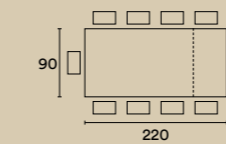

ALLUNGHE / EXTENSIONS

Allunga in MDF spessore 1,8 cm placcato con laminato in tinta con il top. / MDF extension, thickness 1,8 cm, with laminate finish in the same colour as the top.

Allunga in MDF spessore 1,8 cm placcato Fenix in tinta con il top. / MDF extension, thickness 1,8 cm, with Fenix laminate finish in the same colour as the top.

DIMENSIONI E CODICE ARTICOLO / DIMENSION AND ARTICLE CODE

Altezza tavolo / Table height h 75

Top in laminato
Top in laminate

Top in Fenix

JB29MIX1890

JB29KIX2017

Jaipur

Tavolo Jaipur con piano in laminato Marmo Bilbao e struttura Grigio nero opaco; sedie Nicole rivestite in tessuto Zante Root. / Jaipur table with Marmo Bilbao laminated top and matt Grigio nero structure; Nicole chairs covered in Zante Root fabric.