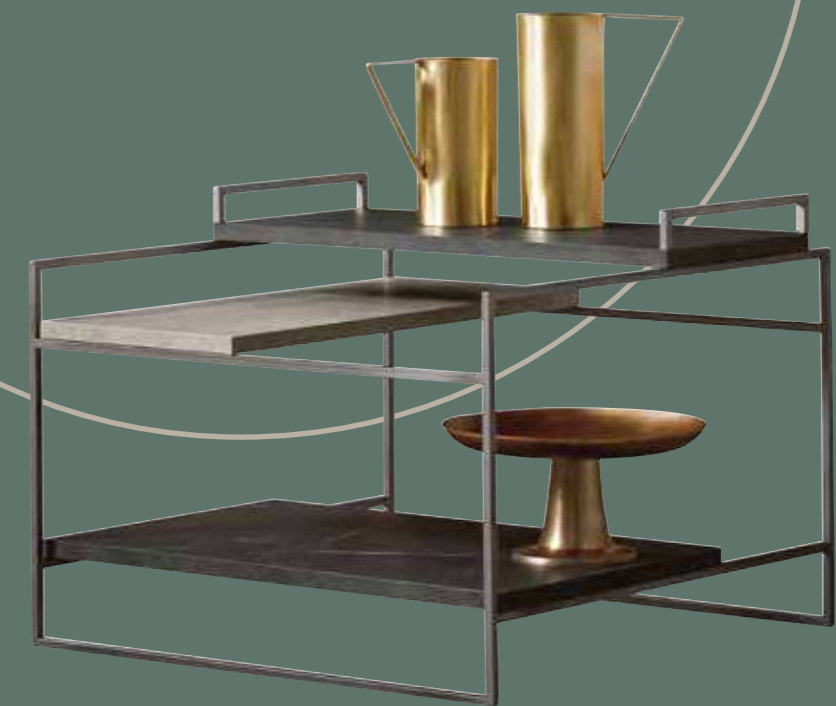

DA4B Antracite	AR4K Argilla
DB8X Bianco	RC2G Rosso corallo
DT4J Tortora	DG1A Grigio vaio

DIMENSIONI / DIMENSION

Sedia / Chair	Poltroncina / Poltroncina	Sgabello / Stool

Complementi

accessories

Tavolini, specchi e appendiabiti sono i dettagli che completano l'ambiente arricchendolo e donandogli carattere.