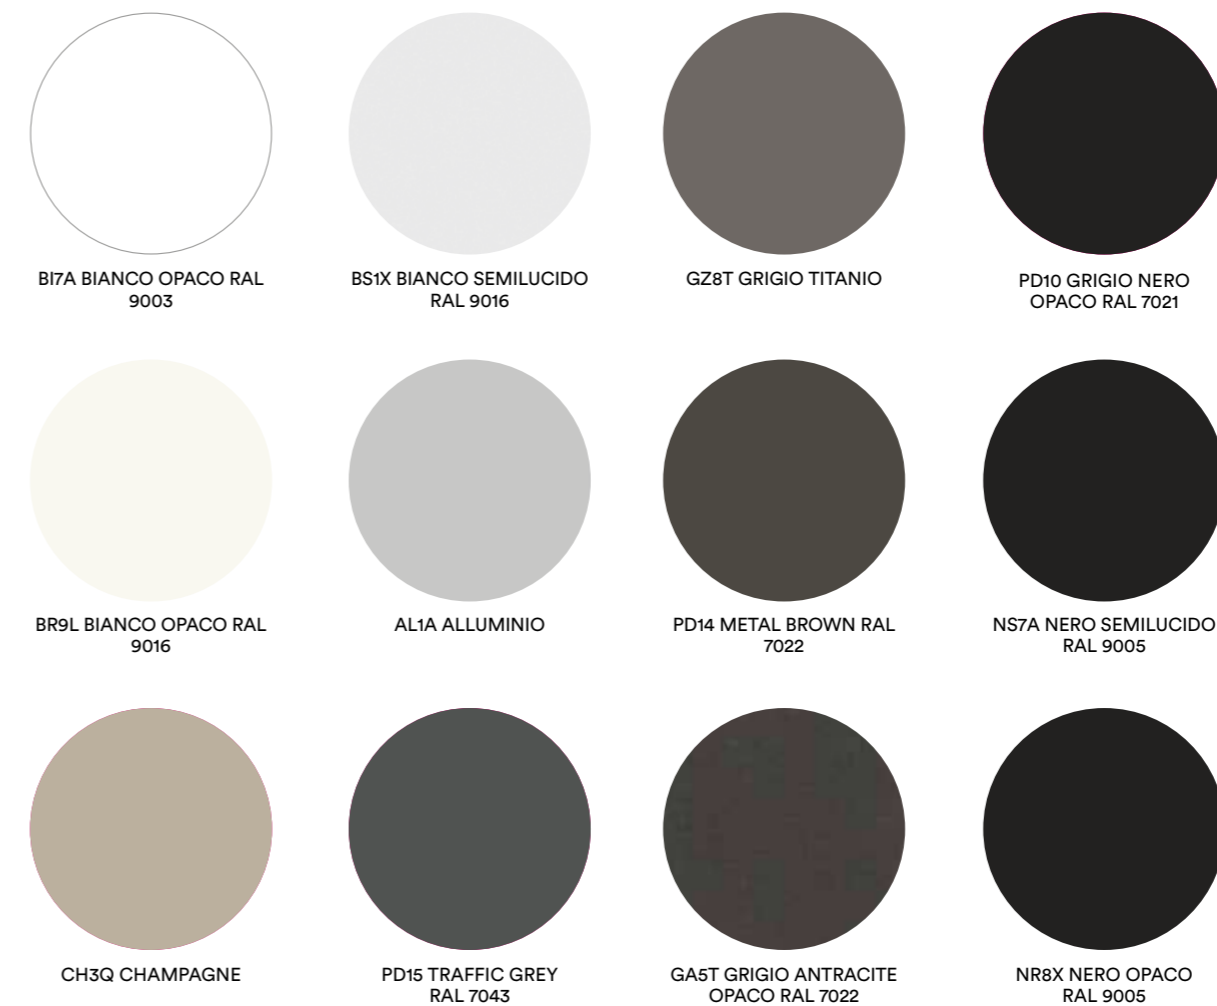

Metallo / Metal