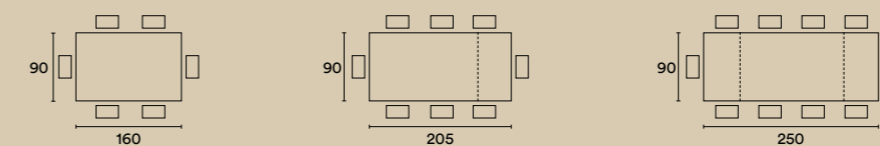

DIMENSIONI E CODICE ARTICOLO / DIMENSION AND ARTICLE CODE

Altezza tavolo / Table height h 79

Top in nobilitato
Top in melamine

JB25BIX1339