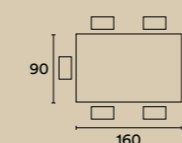

DIMENSIONI E CODICE ARTICOLO / DIMENSION AND ARTICLE CODE

Altezza tavolo / Table height h 75

Top in nobilitato
Top in melamine