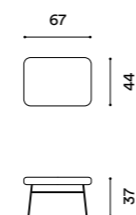

Cher

Cher è una poltroncina bassa con schienale e seduta imbottiti e personalizzabili. Dal design innovativo grazie a due gambe in metallo a slitta, è ideale in un soggiorno moderno e contemporaneo. È possibile dotare Cher di un comodo pouf poggiapiedi.

Cher is a low armchair with a padded, customisable back and seat. Featuring an innovative design with two metal sled legs, it is ideal in a modern and contemporary living room. It also comes with a matching comfortable footstool.

CODICE ARTICOLO / ARTICLE CODE

	Poltrona / Armchairs	Pouf / Pouf
cat. 1	S100VX706	S500DX482
cat. 2	S100VX754	S500DX517
cat. 4	S100VX819	S500DX564
cat. 6	S100VX877	S500DX629

RIVESTIMENTI DISPONIBILI / AVAILABLE COVERING

Disponibile in tutti i rivestimenti delle categorie 1, 2, 4 e 6. / Available in all the coverings of categories 1, 2, 4 and 6.

Sfoderabile in tessuto, microfibra, similpelle e pelle. / Removable in fabric, microfiber, faux leather and leather.

45% - Prezzo del rivestimento di ricambio. / 45% Price of replacement covering.

PIEDI / FEET

Base in acciaio trafilato diametro 14 mm. / Base in drawn steel diameter 14 mm.

BITA Bianco opaco (Ral 9003)
GZ8T Grigio titanio
PD14 Metal brown (Ral 7022)
PD10 Grigio nero opaco (Ral 7021)

DIMENSIONI / DIMENSION

Poltrona / Armchairs

Pouf / Pouf

Poltrona Cher con rivestimento in tessuto Drera Penicillin. / Cher armchair covered in Drera Penicillin fabric.