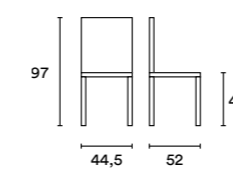

Bianco
JA1055YX156

Tortora
JA1054RX156

Cappuccino
JA1057LX156

Antracite
JA1056DX156

DIMENSIONI / DIMENSION

Sedia / Chair

Marika è una sedia moderna, interamente rivestita in similpelle. Le tonalità naturali la rendono adatta per una sala da pranzo contemporanea.