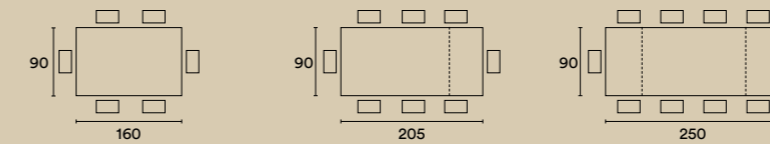

DIMENSIONI E CODICE ARTICOLO / DIMENSION AND ARTICLE CODE

Altezza tavolo / Table height h 75

Top in nobilitato / Top in melamine

JB23BIX1206

Narciso

Tavolo Narciso con piano in vetro Marmo noir desir;
sedie Nicole rivestite in microfibra Zante Tan. /
Narciso table with glass top in Marmo noir desir;
Nicole chairs covered in Zante Tan microfibra.