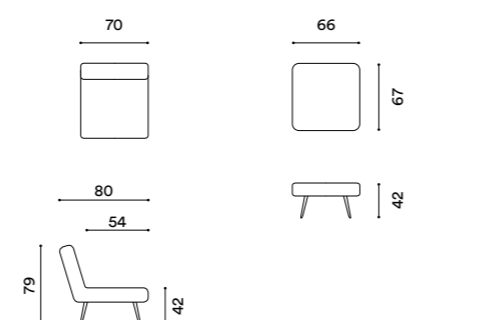

DIMENSIONI / DIMENSION

Poltrona / Armchairs

Poltrona Leila con rivestimento in microfibra Zante Plaster. / Leila armchair covered in Zante Plaster microfibre.

Zara

Zara è una moderna poltrona bergère ideale per un soggiorno contemporaneo o classico. Dotata di schienale alto e gambe in massello di legno verniciato grigio.