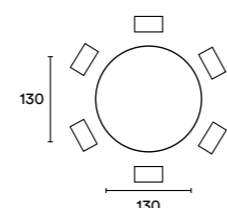

DIMENSIONI E CODICE ARTICOLO / DIMENSION AND ARTICLE CODE

Altezza tavolo / Table height h 75	Top in nobilitato Top in melamine	Top in laminato Top in laminate	Top in Fenix	Top in vetro Top in glass	Top in vetro marmo / Top in marble glass
80	JB15B8X778	JB15M8X942	JB15K8X1027	JB15F8X1046	JB15H8X1203
90	JB15BGX836	JB15MGX1039	JB15KGX1139	JB15FGX1165	JB15HGX1349
90	JB15BIX875	JB15MIX1089	JB15KIX1202	JB15FIX1238	JB15HIX1439

DIMENSIONI E CODICE ARTICOLO DIMENSION AND ARTICLE CODE

Altezza tavolo / Table height h 75

JB21CUX1369

DIMENSIONI E CODICE ARTICOLO DIMENSION AND ARTICLE CODE

Altezza tavolo / Table height h 75

JB21CYX1432