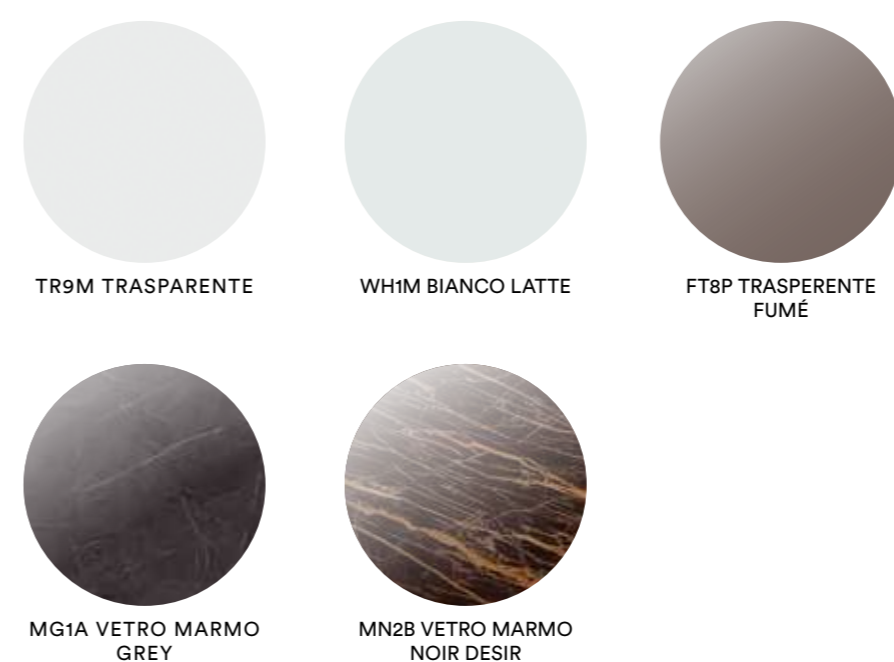

Polipropilene satinato SIBILLA / Polypropylene satin SIBILLA

SB7P BIANCO

ST7A TORTORA

SM3Q MARSALA

SA4J ANTRACITE

Polipropilene satinato ANITA / Polypropylene satin ANITA

SB7P BIANCO

SN8X NERO RAL 9011

SR4B ROSSO CORALLO

SB4J BLU POLVERE

SV1X VERDE OLIVA

SA9L ARGILLA

Polipropilene disegno U AURORA / Polypropylene U design AURORA

DA4B ANTRACITE

DB8X BIANCO

DT4J TORTORA

AR4K ARGILLA

RC2G ROSSO
CORALLO

DG1A GRIGIO VAIO

**Polipropilene satinato JODIE - PENELOPE
Polypropylene satin JODIE - PENELOPE**

BR7P BIANCO RAL 9016

GC8Y GRIGIO CHIARO

GR3G GRAFITE

NE9R NERO RAL 9005

Laminato Fenix / Laminated Fenix panel

Piani complementi - laccato opaco / Tops complements - matt lacquered

Piani complementi - laccato lucido / Tops complements - glossy lacquered

Metallo / Metal

Vetro / Glass