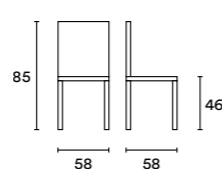

RIVESTIMENTI DISPONIBILI / AVAILABLE COVERING

cat. 1 RV70AR Microfibra Arcino
RV24JN Tessuto Jenny
cat. 2 RV26AP Tessuto Appix
RV26RT Tessuto Ritual

DIMENSIONI / DIMENSION

Poltroncina Lady rivestita in tessuto Ritual Rosso con struttura in legno tinto wengè, tavolo Iris con struttura in Grigio Antracite opaco e top Cemento Masdar. / Lady dining chair covered in Ritual Rosso fabric with a wooden frame and wengè stain finish, Iris table with structure in Grigio Antracite opaco and top in Cemento Masdar.