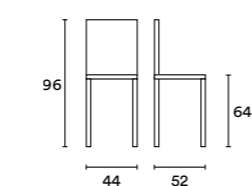

TELAIO / FRAME

Metallo verniciato / Painted metal

B17A Bianco opaco (Ral 9003)
NR8X Nero opaco (Ral 9005)

DIMENSIONI / DIMENSION

Sedia / Chair

Sgabello / Stool

Sedia Jodie Taupe con struttura Nero opaco, tavolo Ambra con piano in Grigio titanio, struttura in Grigio nero opaco. / Jodie chair in Taupe with structure in Nero opaco, Ambra table with top in Grigio titanio, structure in Grigio nero opaco.