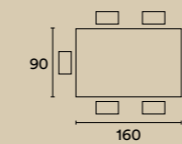

ALLUNGHE / EXTENSIONS

Allunga in MDF spessore 1,8 cm placcato con laminato in tinta con il top. / MDF extension, thickness 1,8 cm, with laminate finish in the same colour as the top.

Allunga in MDF spessore 1,8 cm placcato Fenix in tinta con il top. / MDF extension, thickness 1,8 cm, with Fenix laminate finish in the same colour as the top.

DIMENSIONI E CODICE ARTICOLO / DIMENSION AND ARTICLE CODE

Altezza tavolo / Table height h 75

Top in laminato
Top in laminate

Top in Fenix

JB29MIX1890

JB29KIX2017

Jaipur

Tavolo Jaipur con piano in laminato Marmo Bilbao e struttura Grigio nero opaco; sedie Nicole rivestite in tessuto Zante Root. / Jaipur table with Marmo Bilbao laminated top and matt Grigio nero structure; Nicole chairs covered in Zante Root fabric.