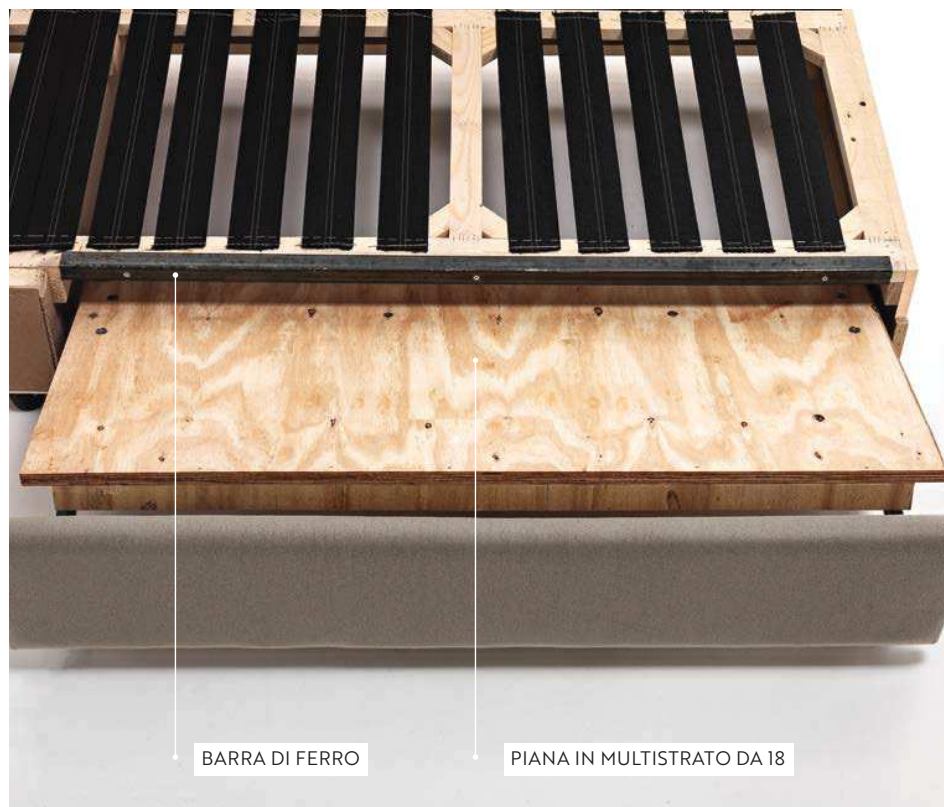

STRUTTURA ESTRAIBILE PENNY, GIOVE, LEO