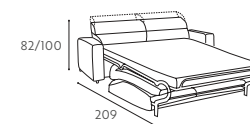

CINZIA20

CARATTERISTICHE TECNICHE

RIVESTIMENTO:
Completamente sfoderabile
STRUTTURA:
In legno stagionato e agglomerato
RIVESTIMENTO DELLA STRUTTURA:
Vellutino accoppiato
CUSCINI SEDUTA:
In poliuretano espanso indeformabile D.40Kg/m³
ricoperto di ovatta di poliestere
SCHIENALI:
In poliuretano espanso indeformabile D.21Kg/m³
ricoperti di ovatta di poliestere

P.195 H.20

	LINEAR L.200	SMALL L.184	SLIM L.174	TRENDY L.208	FODERA
DIVANO 3 POSTI MATERASSO L.140 - P.195 - H.20					
A	1.590	1.590	1.590	1.650	342
B	1.680	1.680	1.680	1.740	406
2 DECOR OMAGGIO DELLO STESSO COLORE					

	LINEAR L.218	SMALL L.204	SLIM L.194	TRENDY L.228	FODERA
DIVANO MAXI MATERASSO L.160 - P.195 - H.20					
A	1.700	1.700	1.700	1.760	356
B	1.790	1.790	1.790	1.850	420
2 DECOR OMAGGIO DELLO STESSO COLORE					

		FODERA
PENISOLA CONTENITORE L.84 - P.165 - H.86/103		
A	1.026	266
B	1.060	304

KIT ROLLER € 96