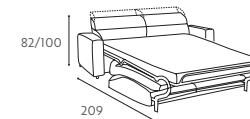

DIVANO 3 POSTI MATERASSO L.140 - P.198 - H.18

2 DECOR OMAGGIO DELLO STESSO COLORE

	LINEAR L.200	SMALL L.184	SLIM L.174	COMFORT L.208	FODERA
A	1.530	1.530	1.530	1.590	338
B	1.620	1.620	1.620	1.680	402
MAGGIORAZIONE MATERASSO MEMORY € 90					

DIVANO MAXI MATERASSO L.160 - P.198 - H.18

2 DECOR OMAGGIO DELLO STESSO COLORE

	LINEAR L.218	SMALL L.204	SLIM L.194	COMFORT L.228	FODERA
A	1.630	1.630	1.630	1.690	352
B	1.720	1.720	1.720	1.780	416
MAGGIORAZIONE MATERASSO MEMORY € 100					

PENISOLA CONTENITORE L.160 - P.198 - H.18

		FODERA
A	990	256
B	1.024	292

KIT ROLLER € 96

demartini mobili

dal 1947