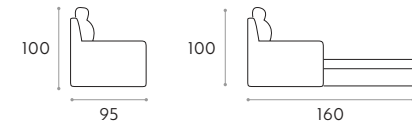

PENNY

	CAT. TESSUTO	PREZZO ESTRAIBILE S	FODERA S
divano maxi estraibile con pouf penisola dx-sx maxi sofa removable with right-left chaise longue pouf	A	1710	
	B	1812	440
	C	1930	530
divano 3 posti estraibile 3 seat sofa removable	A	1380	
	B	1468	366
	C	1596	444
divano 2 posti estraibile 2 seat sofa removable	A	1288	
	B	1362	346
	C	1468	420
divano 3 posti laterale estraibile dx-sx right-left side 3 seat sofa removable	A	1300	
	B	1378	330
	C	1482	400
divano 2 posti laterale estraibile dx-sx right-left side 2 seat sofa removable	A	1208	
	B	1272	310
	C	1354	376
poltrona contenitore dx-sx container right-left chaise longue	A	1060	
	B	1120	270
	C	1186	316