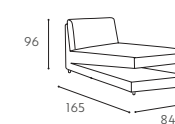

DI SERIE - MATERASSO IN POLIURETANO ESPANSO DENSITA' 25 kg/m³ INDEFOR-
MABILE TRAPUNTATO.

OPTIONAL - MATERASSO MEMORY, IMBOTTITURA ANALLERGICA IN TESSUTO
CARBON STRETCH TRAPUNTATO, ANTISTATICO, CON FASCE IN 3D TRASPIRANTE.

P.198 H.18

P.198 H.18