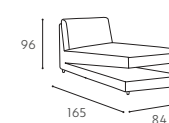

AMBRA20

DIVANO 3 POSTI

MATERASSO L.140 - P.195 - H.20

2 DECOR OMAGGIO DELLO STESSO COLORE

	LINEAR L.200	SMALL L.184	SLIM L.174	TRENDY L.208	FODERA
A	1.460	1.460	1.460	1.520	346
B	1.550	1.550	1.550	1.610	410

DIVANO MAXI

MATERASSO L.160 - P.195 - H.20

2 DECOR OMAGGIO DELLO STESSO COLORE

	LINEAR L.218	SMALL L.204	SLIM L.194	TRENDY L.228	FODERA
A	1.560	1.560	1.560	1.620	360
B	1.650	1.650	1.650	1.710	424

PENISOLA CONTENITORE

L.84 - P.165 - H.96

		FODERA
A	1.016	280
B	1.048	320

KIT ROLLER € 96

demartini mobili

dal 1947