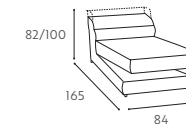

DIVANO 3 POSTI MATERASSO L.140 - P.198 - H.18

2 DECOR OMAGGIO DELLO STESSO COLORE

	LINEAR L.200	SMALL L.184	SLIM L.174	COMFORT L.208	FODERA
A	1.530	1.530	1.530	1.590	338
B	1.620	1.620	1.620	1.680	402
MAGGIORAZIONE MATERASSO MEMORY € 90					

DIVANO MAXI MATERASSO L.160 - P.198 - H.18

2 DECOR OMAGGIO DELLO STESSO COLORE

	LINEAR L.218	SMALL L.204	SLIM L.194	COMFORT L.228	FODERA
A	1.630	1.630	1.630	1.690	352
B	1.720	1.720	1.720	1.780	416
MAGGIORAZIONE MATERASSO MEMORY € 100					

PENISOLA CONTENITORE L.160 - P.198 - H.18

		FODERA
A	990	256
B	1.024	292

KIT ROLLER € 96

demartini mobili

dal 1947