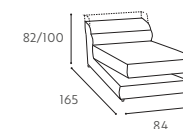

CINZIA20

CARATTERISTICHE TECNICHE

RIVESTIMENTO:
Completamente sfoderabile
STRUTTURA:
In legno stagionato e agglomerato
RIVESTIMENTO DELLA STRUTTURA:
Vellutino accoppiato
CUSCINI SEDUTA:
In poliuretano espanso indeformabile D.40Kg/m³
ricoperto di ovatta di poliestere
SCHIENALI:
In poliuretano espanso indeformabile D.21Kg/m³
ricoperti di ovatta di poliestere

P.195 H.20

	LINEAR L.200	SMALL L.184	SLIM L.174	TRENDY L.208	FODERA
DIVANO 3 POSTI MATERASSO L.140 - P.195 - H.20					
A	1.590	1.590	1.590	1.650	342
B	1.680	1.680	1.680	1.740	406
2 DECOR OMAGGIO DELLO STESSO COLORE					

	LINEAR L.218	SMALL L.204	SLIM L.194	TRENDY L.228	FODERA
DIVANO MAXI MATERASSO L.160 - P.195 - H.20					
A	1.700	1.700	1.700	1.760	356
B	1.790	1.790	1.790	1.850	420
2 DECOR OMAGGIO DELLO STESSO COLORE					

		FODERA
PENISOLA CONTENITORE L.84 - P.165 - H.86/103		
A	1.026	266
B	1.060	304

KIT ROLLER € 96