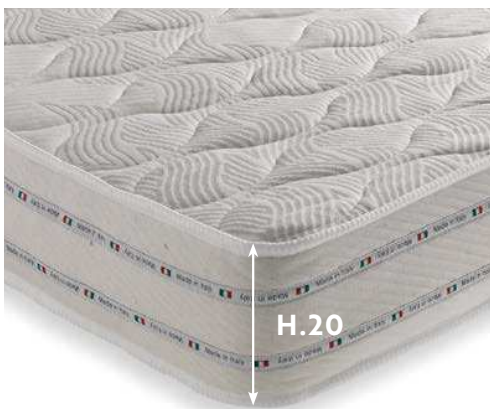

CINZIA20

CARATTERISTICHE TECNICHE

RIVESTIMENTO:
Completamente sfoderabile
STRUTTURA:
In legno stagionato e agglomerato
RIVESTIMENTO DELLA STRUTTURA:
Vellutino accoppiato
CUSCINI SEDUTA:
In poliuretano espanso indeformabile D.40Kg/m³
ricoperto di ovatta di poliestere
SCHIENALI:
In poliuretano espanso indeformabile D.21Kg/m³
ricoperti di ovatta di poliestere

P.195 H.20

	LINEAR L.200	SMALL L.184	SLIM L.174	TRENDY L.208	FODERA
DIVANO 3 POSTI MATERASSO L.140 - P.195 - H.20					
A	1.590	1.590	1.590	1.650	342
B	1.680	1.680	1.680	1.740	406
2 DECOR OMAGGIO DELLO STESSO COLORE					

	LINEAR L.218	SMALL L.204	SLIM L.194	TRENDY L.228	FODERA
DIVANO MAXI MATERASSO L.160 - P.195 - H.20					
A	1.700	1.700	1.700	1.760	356
B	1.790	1.790	1.790	1.850	420
2 DECOR OMAGGIO DELLO STESSO COLORE					

		FODERA
PENISOLA CONTENITORE L.84 - P.165 - H.86/103		
A	1.026	266
B	1.060	304

KIT ROLLER € 96