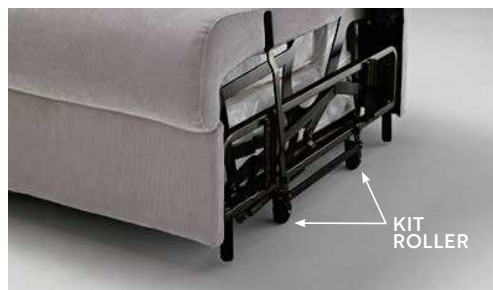

RETE ELETTROSALDATA, TUBO MOBILIO, VENICIATURA A POLVERE EPOSSIDICA, SEDUTA CON CINGHIE ELASTICHE.

KIT ROLLER
DISPONIBILE SU TUTTI I DIVANI LETTO

	LINEAR L.200	SMALL L.184	SLIM L.174	COMFORT L.208	FODERA
DIVANO 3 POSTI MATERASSO L.140 - P.198 - H.18					
A	1.350	1.350	1.350	1.410	324
B	1.450	1.450	1.450	1.510	382
2 DECOR OMAGGIO DELLO STESSO COLORE					
MAGGIORAZIONE MATERASSO MEMORY € 90					

	LINEAR L.218	SMALL L.204	SLIM L.194	COMFORT L.228	FODERA
DIVANO MAXI MATERASSO L.160 - P.198 - H.18					
A	1.460	1.460	1.460	1.520	336
B	1.560	1.560	1.560	1.620	382
2 DECOR OMAGGIO DELLO STESSO COLORE					
MAGGIORAZIONE MATERASSO MEMORY € 100					

		FODERA
PENISOLA CONTENITORE L.84 - P.165 - H.96		
A	980	252
B	1.010	286

KIT ROLLER € 96