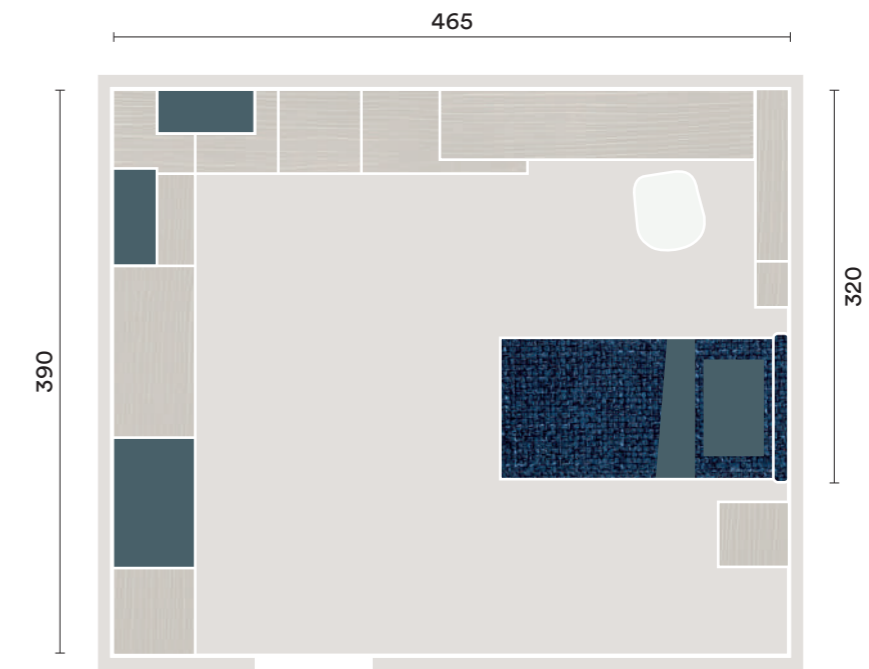

PLANIMETRIA | PLANIMETRY