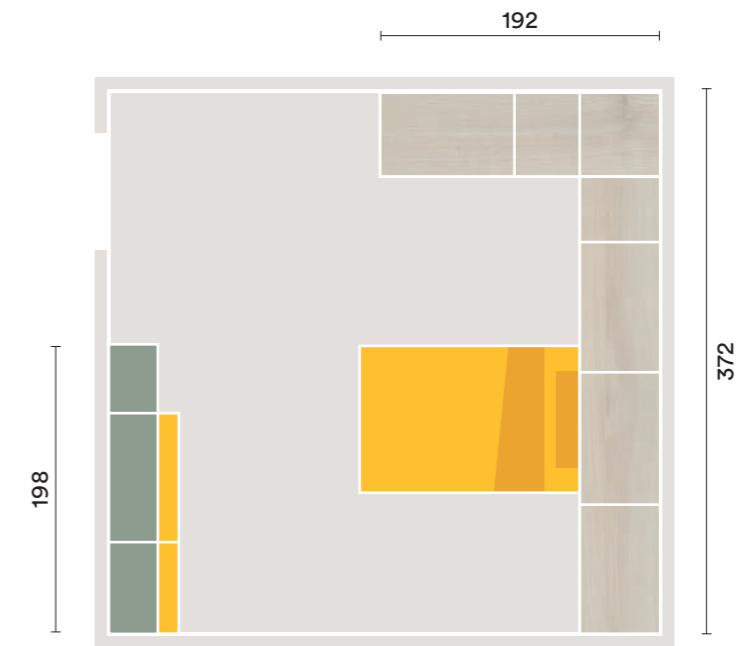

PLANIMETRIA | PLANIMETRY