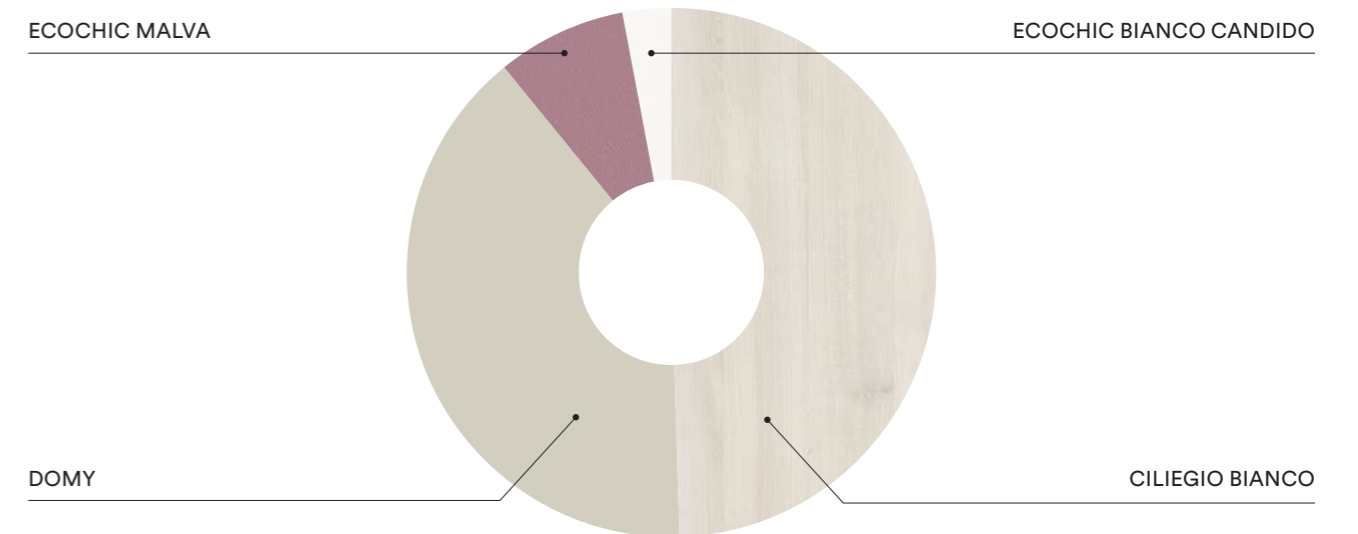

FINITURE | FINISHES