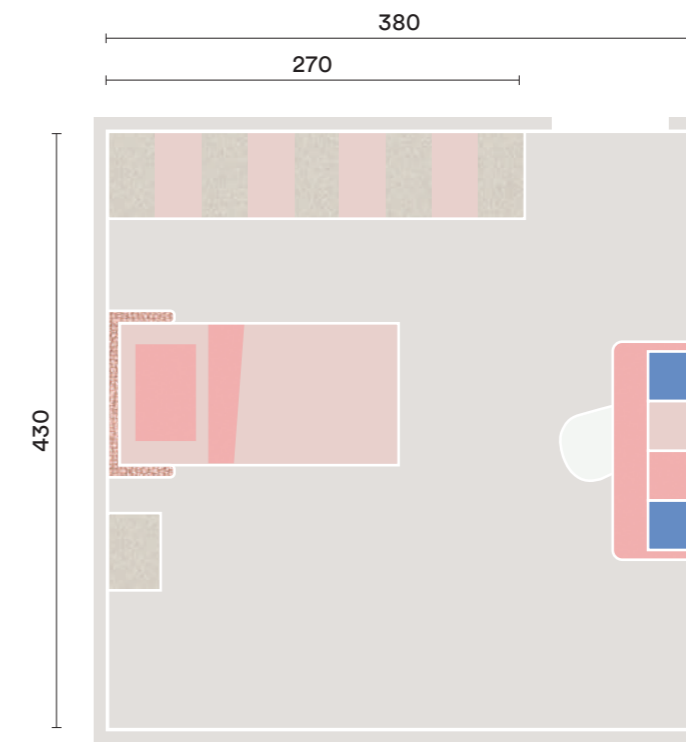

PLANIMETRIA | PLANIMETRY