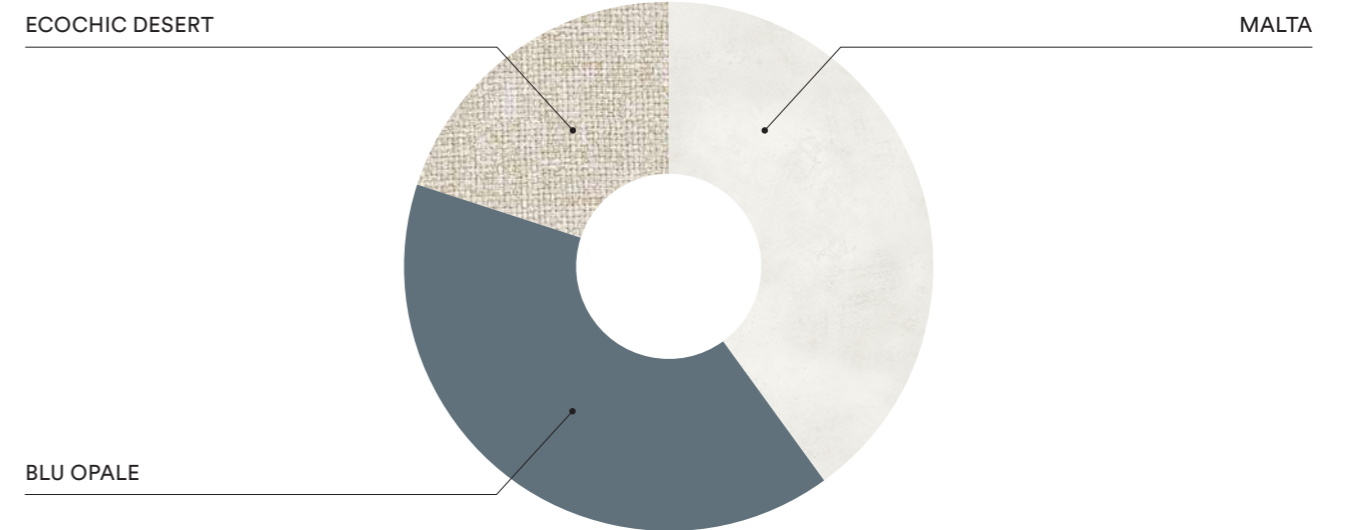

PLANIMETRIA | PLANIMETRY

FINITURE | FINISHES

K20

IT
 Armadio con anta scorrevole **Diagonal**, letto **Reverso**, comodino con top e base con maniglia **Pul** su piedini **Delta**, elementi a giorno **Cubolotto**, libreria **Infinity**, componibili sospesi, comodino con top e scrivania **Podio**.