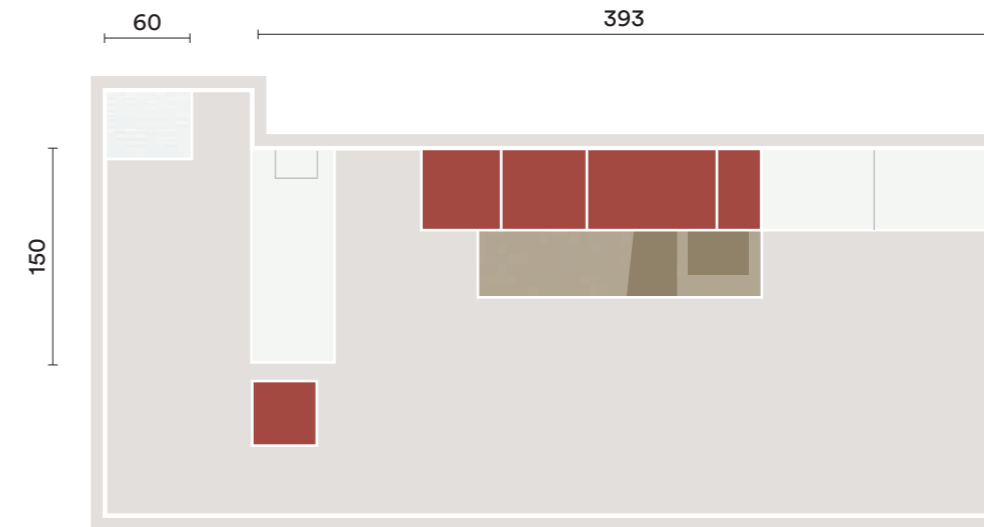

PLANIMETRIA | PLANIMETRY