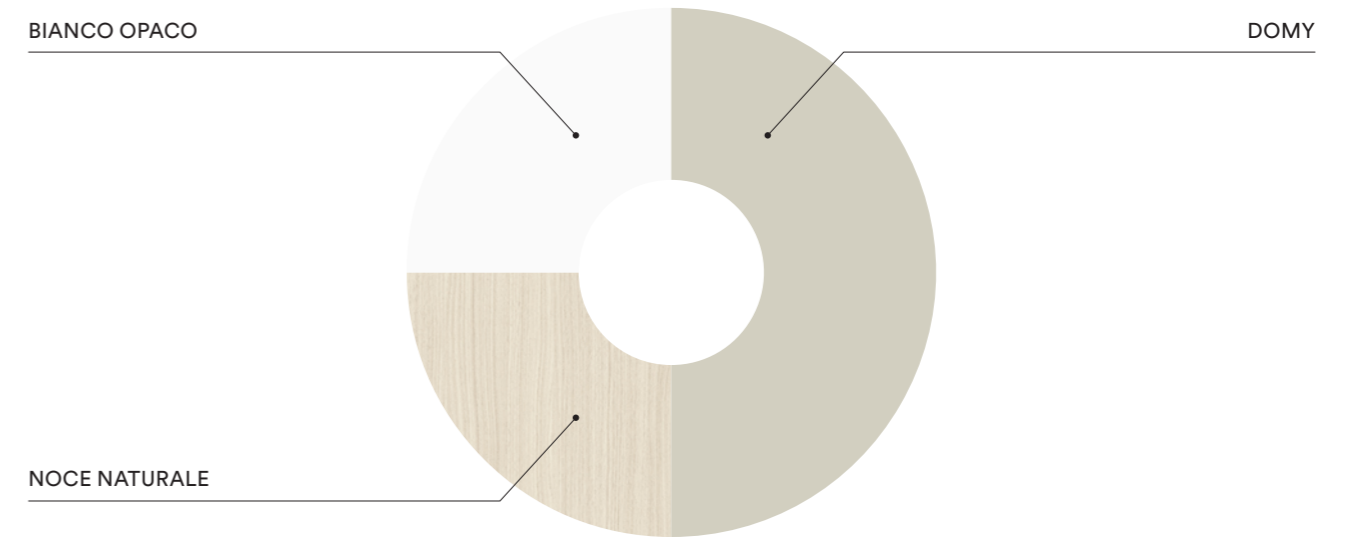

PLANIMETRIA | PLANIMETRY

FINITURE | FINISHES

FOCUS ON

Letti salva spazio Click
da giorno a notte
in un gesto.

- A letto singolo a scomparsa Click**
H 99,3 cm con rete
L 80 cm
- B letto singolo a scomparsa Click**
H 163,2 cm con rete
L 120 cm e piano scrittoio
P 50 cm
- C letto singolo a scomparsa Click**
H 195,3 cm con rete
L 80 cm
- D due letti singoli a scomparsa Click**
H 227,3 cm con rete
L 80 cm