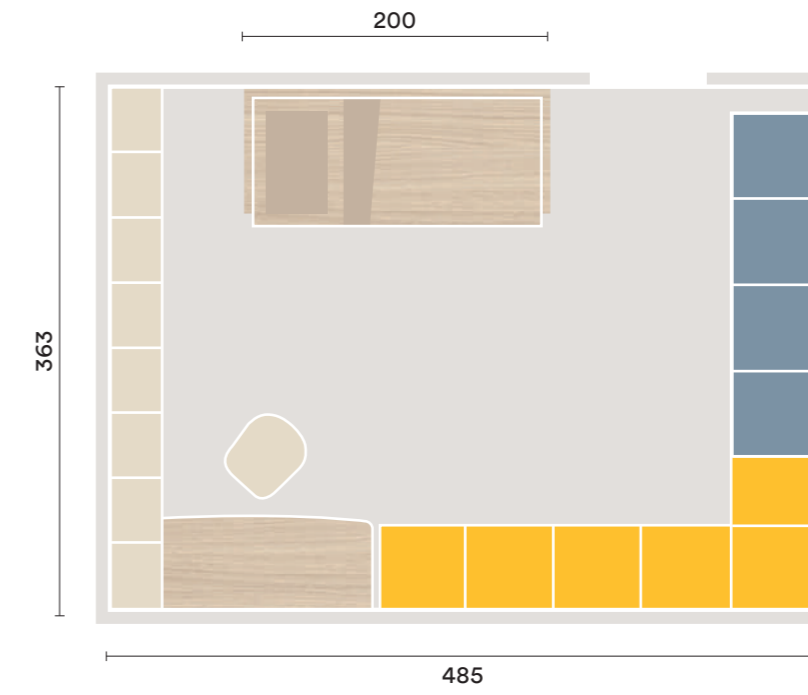

PLANIMETRIA | PLANIMETRY