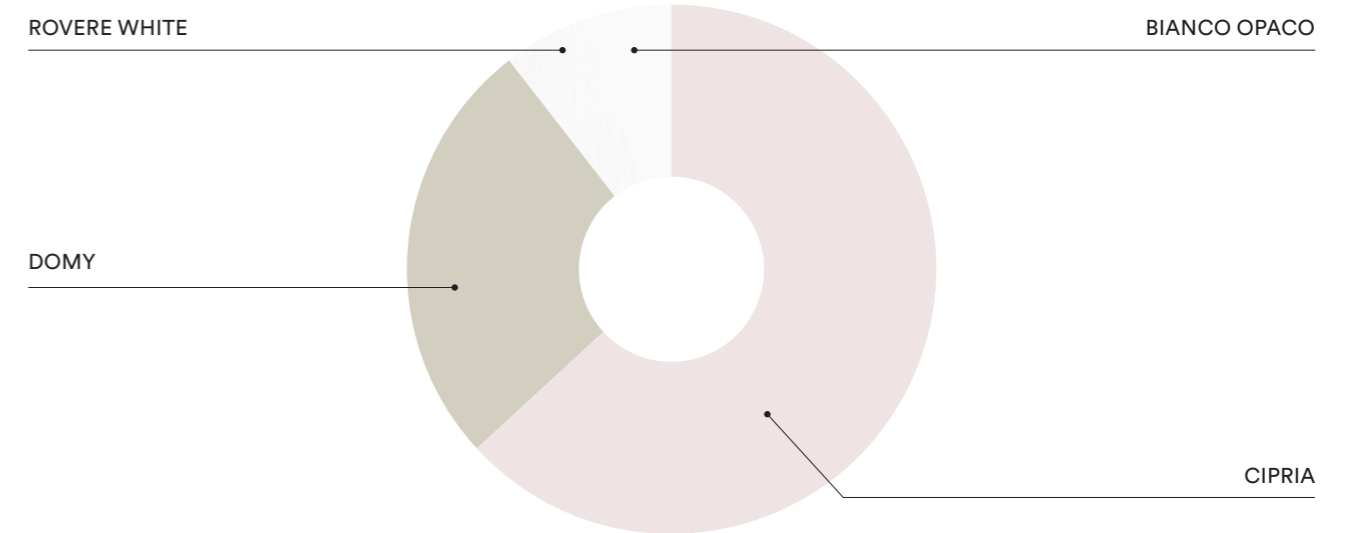

PLANIMETRIA | PLANIMETRY

FINITURE | FINISHES

K34

IT
 Armadio con anta battente **One**
 e libreria terminale **Quid**, pomello
Ball, letto castello **Slot** con giroletto
 metallico con quattro ruote, scrivania
Baia con accessori in metallo porta
 carta e porta penne, sedia **Luna**.