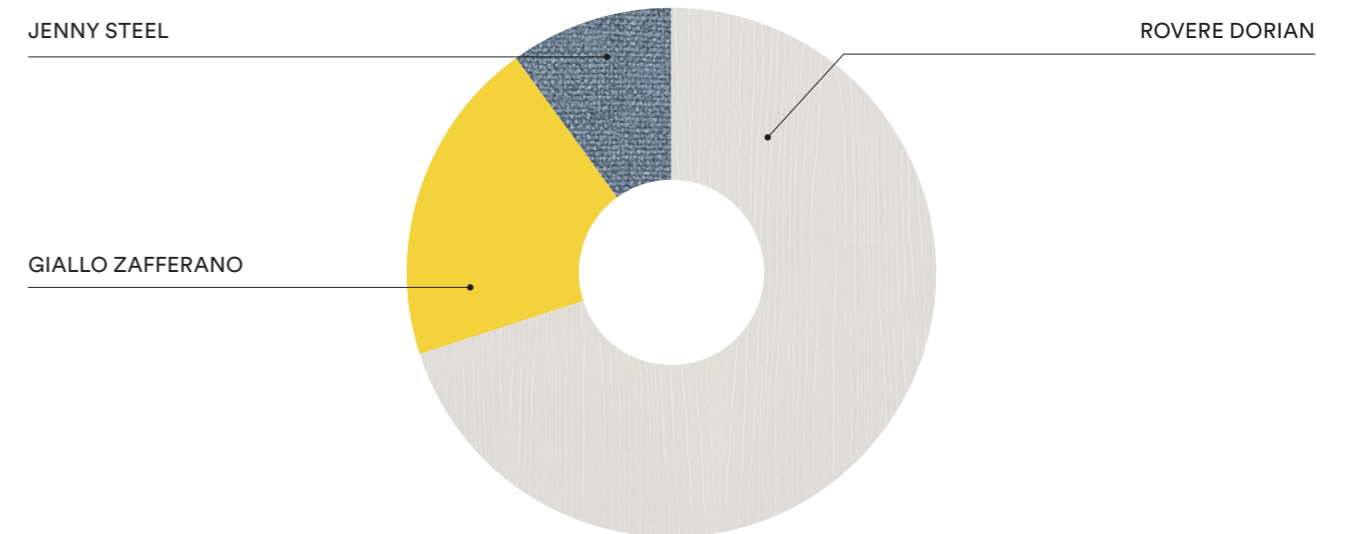

FINITURE | FINISHES