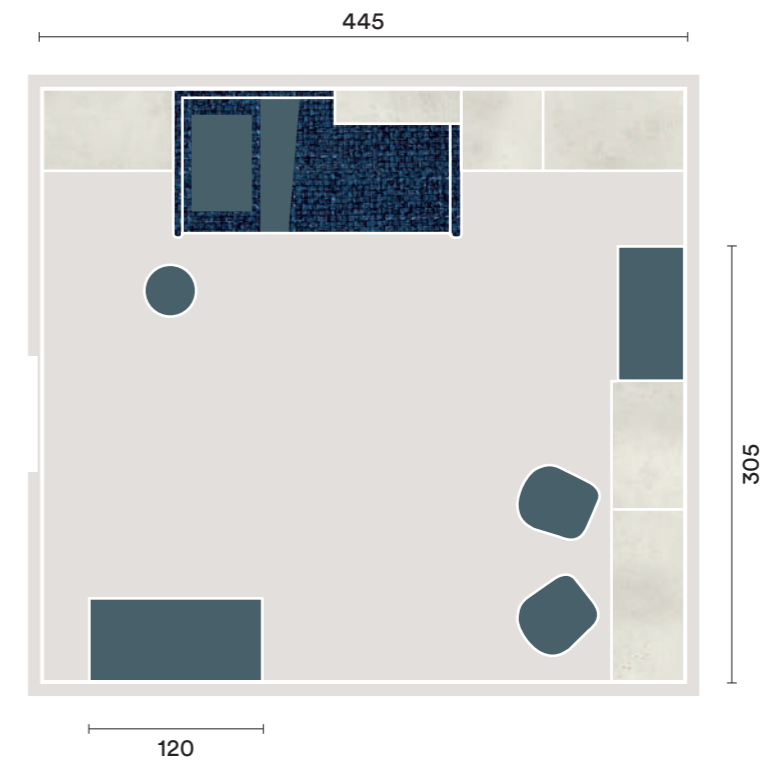

PLANIMETRIA | PLANIMETRY