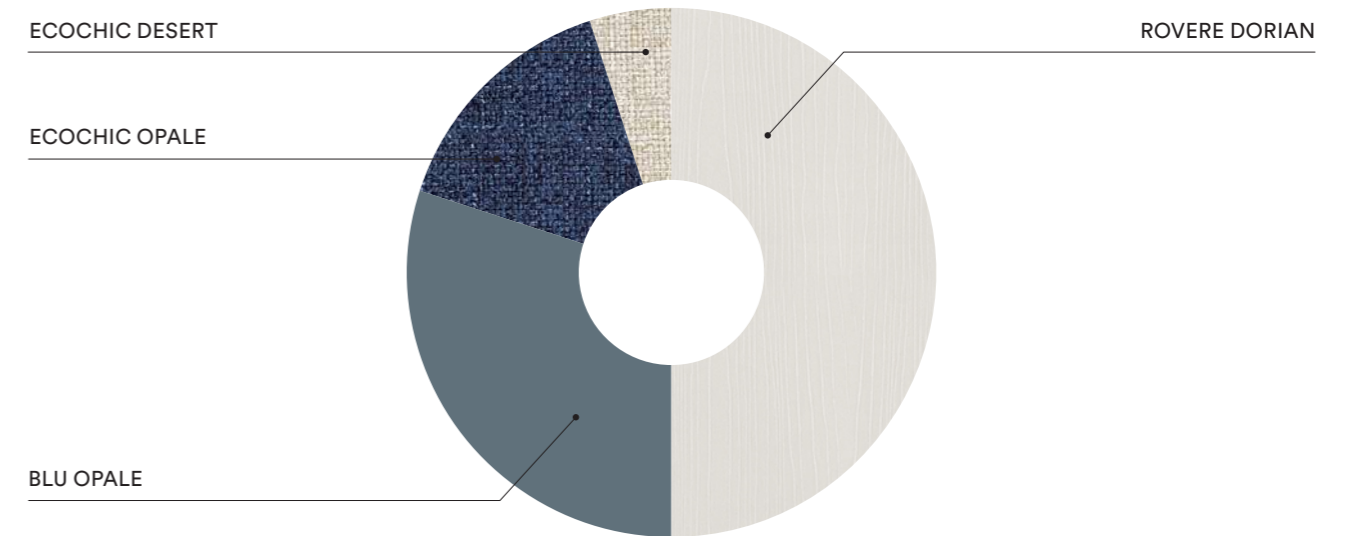

PLANIMETRIA | PLANIMETRY

FINITURE | FINISHES

K16

IT
 Armadio con anta battente **One**,
 nicchie e pomello **Pom**, letto **Kiss**
 con piedini **Delta**, comodino **Tower**
 su piedini **Delta**, libreria **Infinity**
 in contropinta, sistema boiserie
Pepita e scrivania **Twig**.