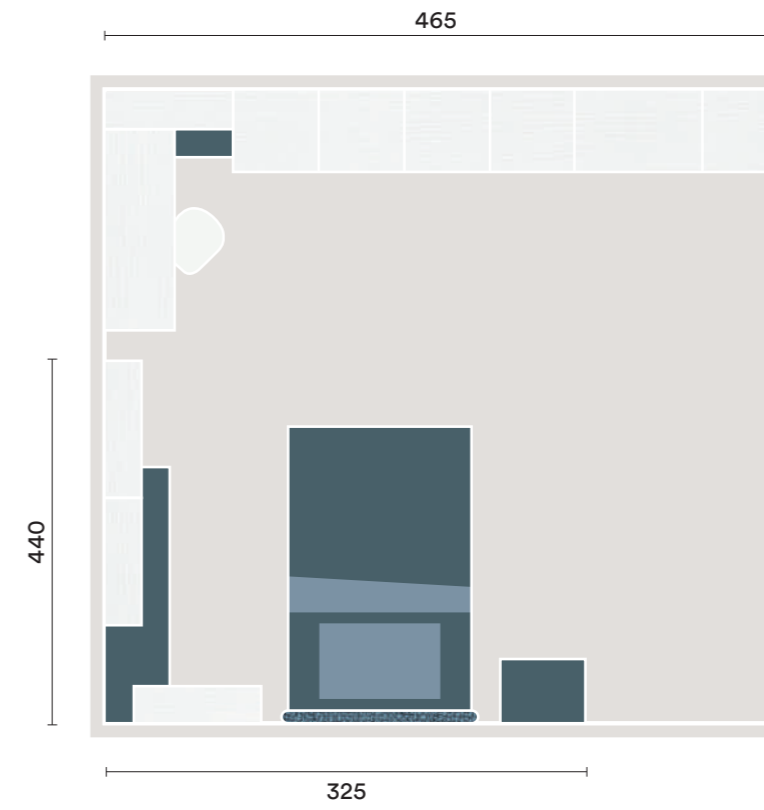

PLANIMETRIA | PLANIMETRY