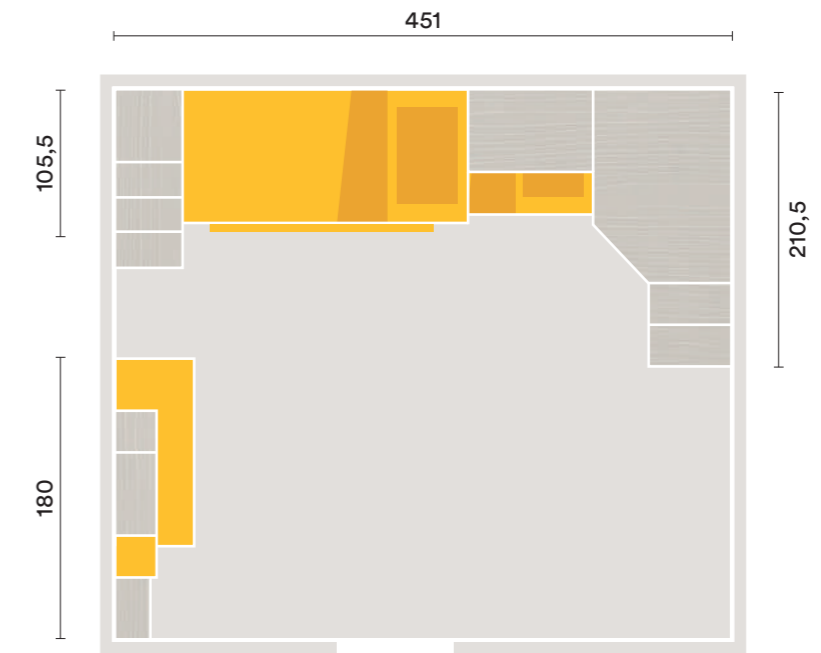

PLANIMETRIA | PLANIMETRY