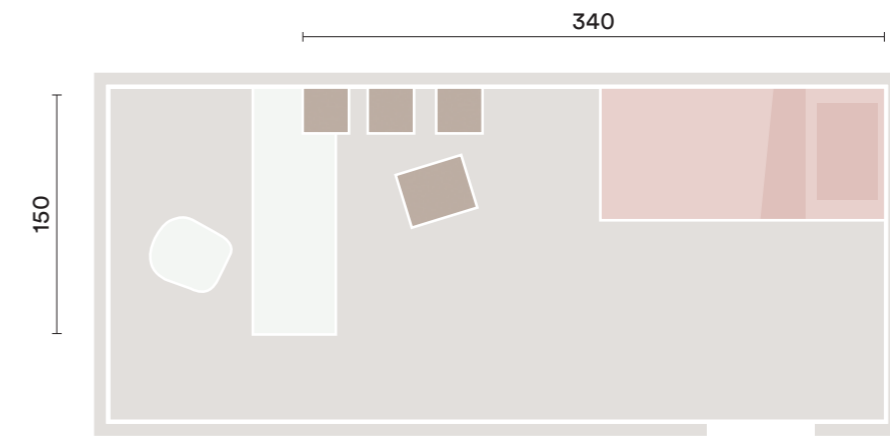

PLANIMETRIA | PLANIMETRY