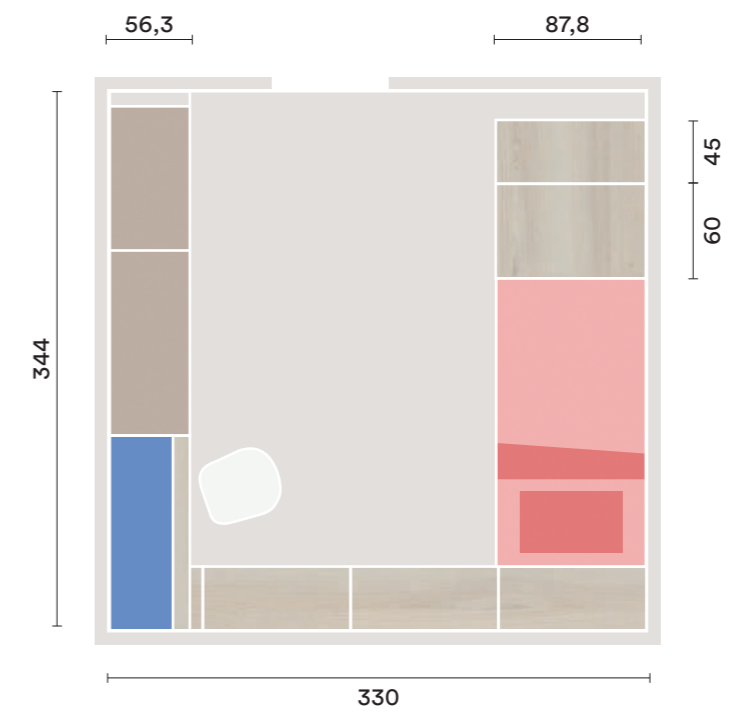

11,5 m²

La sua camera.

Dove oggi inventa storie e ripone giocattoli, domani penserà a progetti e custodirà segreti. Sarà sempre la sua stanza: piccola ma studiata nell'organizzazione degli spazi e nella scelta degli elementi, per soddisfare le esigenze del bambino che è, ma anche del teenager che sarà. Una camera già pronta a "crescere" con chi la occupa.

Immagina questa camera
con una variante di layout → P.16

Imagine this room
with a different layout → P.16

PLANIMETRIA | PLANIMETRY

FINITURE | FINISHES

DESIGN & PLAY

- A** armadio con anta battente Club
L 210 P 56,3 H 257,6 cm
- B** libreria Infinity sospesa
L 122,5 P 33,3 H 98,5 cm
- C** scrivania Podio
L 120 P 49 H 8 cm
- D** 1 modulo contenitore sistema Flotta
L 60 P 30 H 35,8 cm
3 moduli contenitore sistema Flotta
L 90 P 30 H 35,8 cm
- E** 1 letto contenitore sistema Flotta
L 200 P 87,8 H 34 cm
- F** 1 modulo contenitore sistema Flotta
L 90 P 45 H 35,8 cm
1 modulo contenitore sistema Flotta
L 90 P 60 H 35,8 cm
- G** sedia Nice

- A** wardrobe with Club swing door
W 210 D 56,3 H 257,6 cm
- B** Infinity suspended bookshelf
W 122,5 D 33,3 H 98,5 cm
- C** Podio desk
W 120 D 49 H 8 cm
- D** 1 Flotta system storage module
W 60 D 30 H 35,8 cm
3 Flotta system storage modules
W 90 D 30 H 35,8 cm
- E** 1 Flotta system storage bed
W 200 D 87,8 H 34 cm
- F** 1 Flotta system storage module
W 90 D 45 H 35,8 cm
1 Flotta system storage module
W 90 D 60 H 35,8 cm
- G** Nice chair