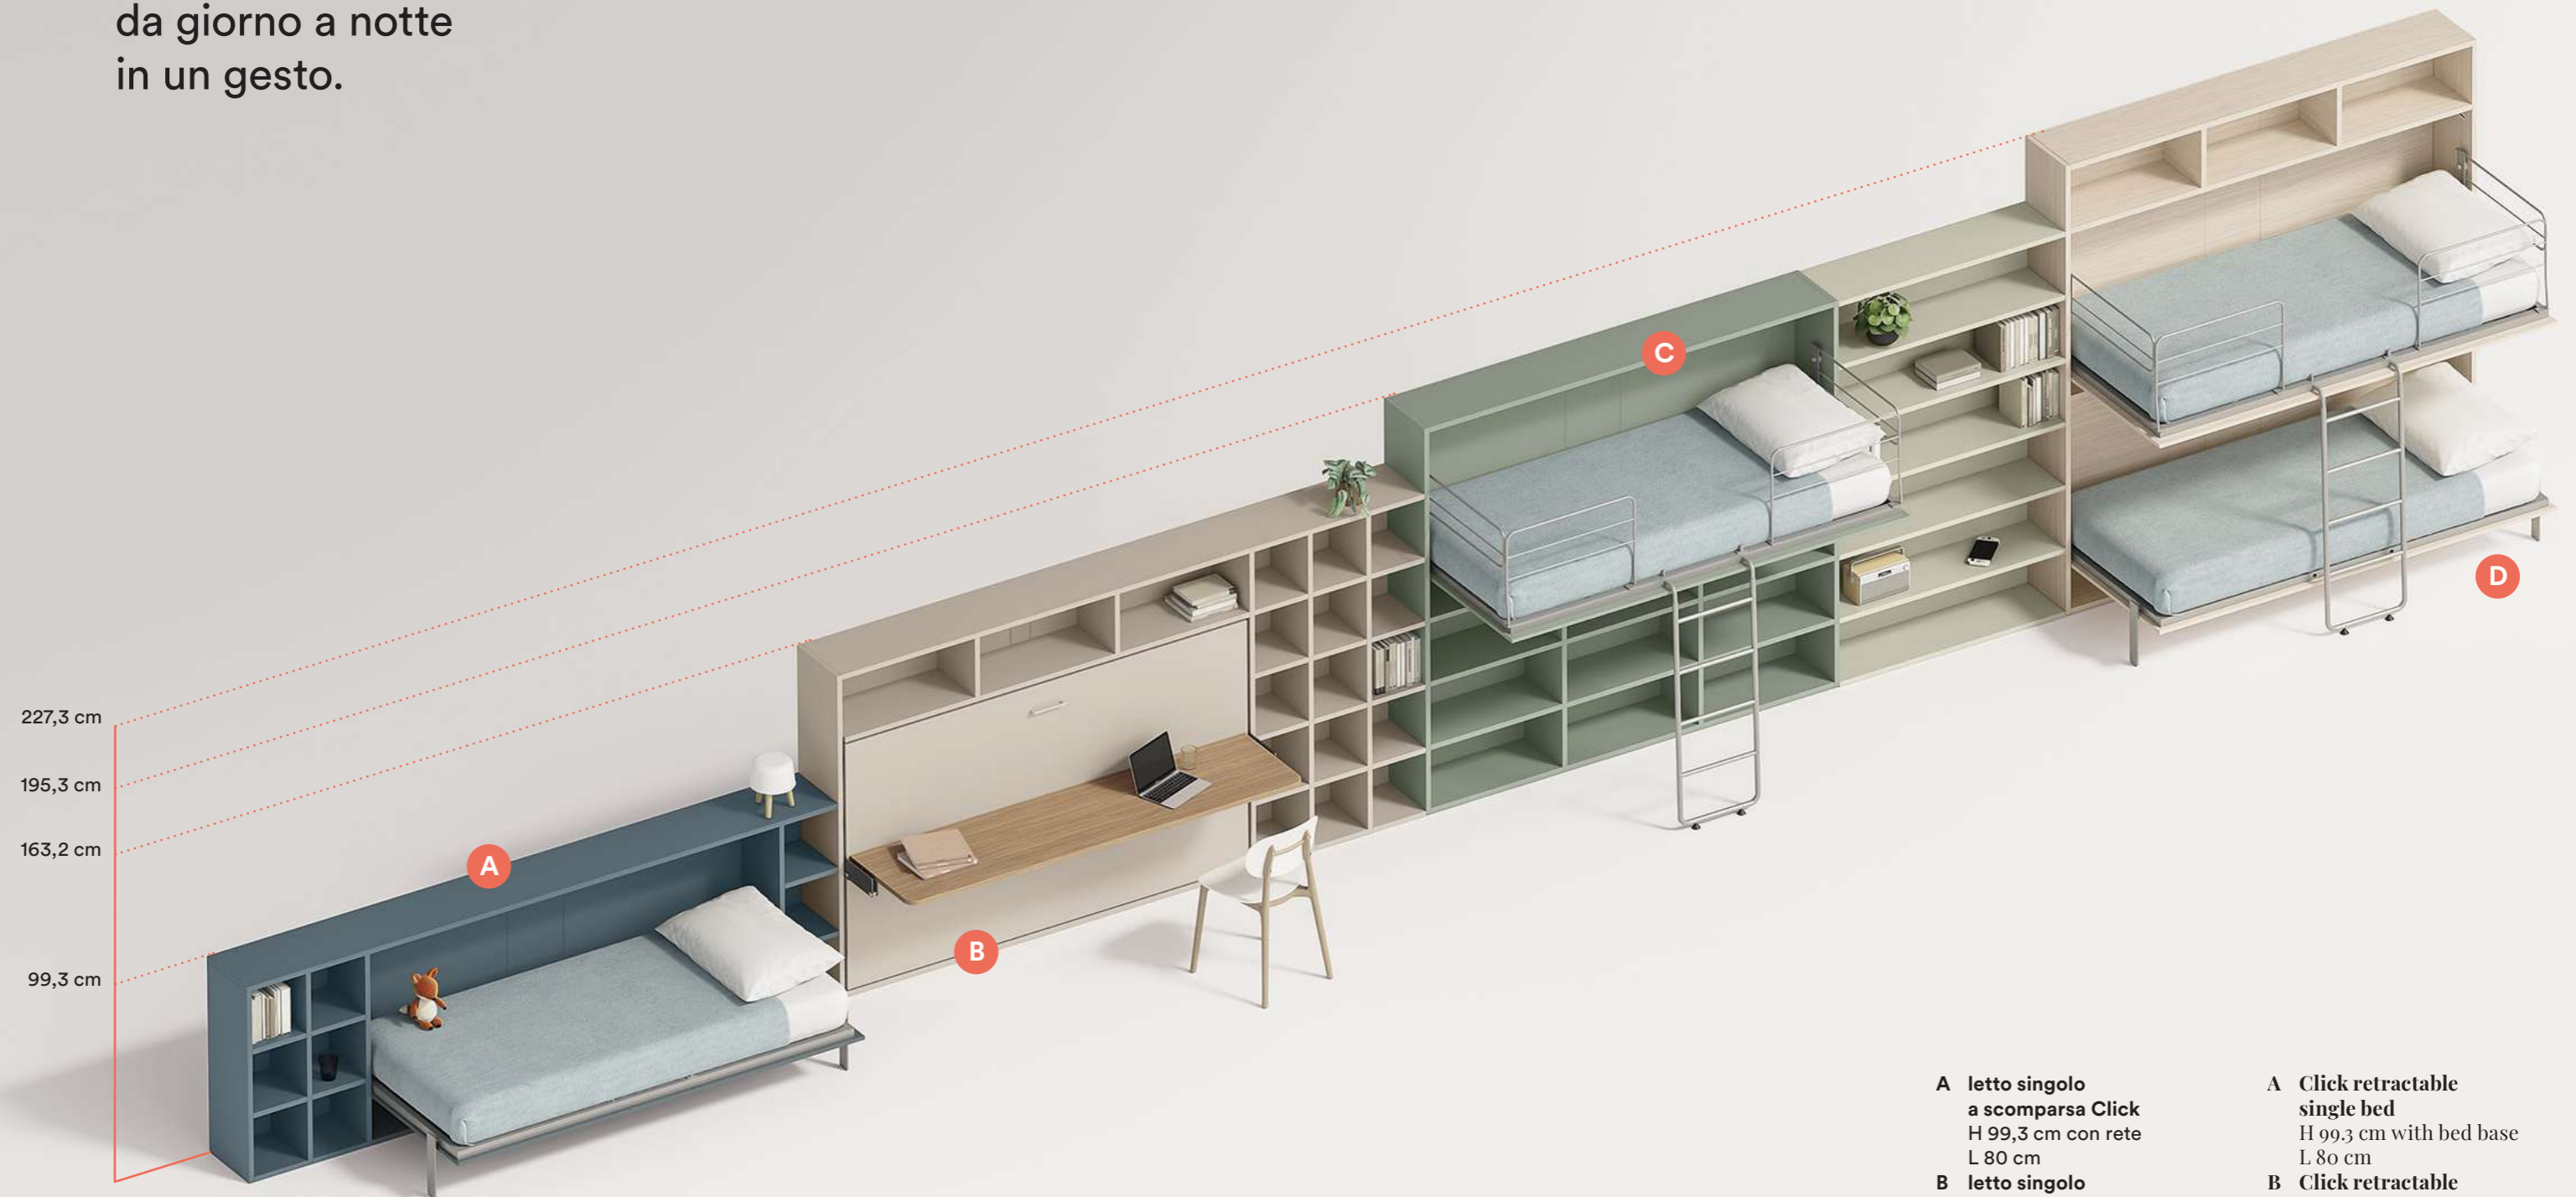

EN
 Wardrobe with **One** swing door, **Pul** handle and **Smart** end bookshelf, **Click** space-saver bed with desktop and **Rod** handle, drawer unit with **Pin** knob, **Infinity** floor-standing and suspended bookshelf, panelling, modular elements with **Pin** knob.

PLANIMETRIA | PLANIMETRY

FINITURE | FINISHES

FOCUS ON

Letti salva spazio Click
da giorno a notte
in un gesto.

- A letto singolo a scomparsa Click**
H 99,3 cm con rete
L 80 cm
- B letto singolo a scomparsa Click**
H 163,2 cm con rete
L 120 cm e piano scrittoio
P 50 cm
- C letto singolo a scomparsa Click**
H 195,3 cm con rete
L 80 cm
- D due letti singoli a scomparsa Click**
H 227,3 cm con rete
L 80 cm

- A Click retractable single bed**
H 99,3 cm with bed base
L 80 cm
- B Click retractable single bed**
H 163,2 cm with bed base
L 120 cm and desktop
D 50 cm
- C Click retractable single bed**
H 195,3 cm with bed base
L 80 cm
- D two single Click retractable beds**
H 227,3 cm with bed base
L 80 cm