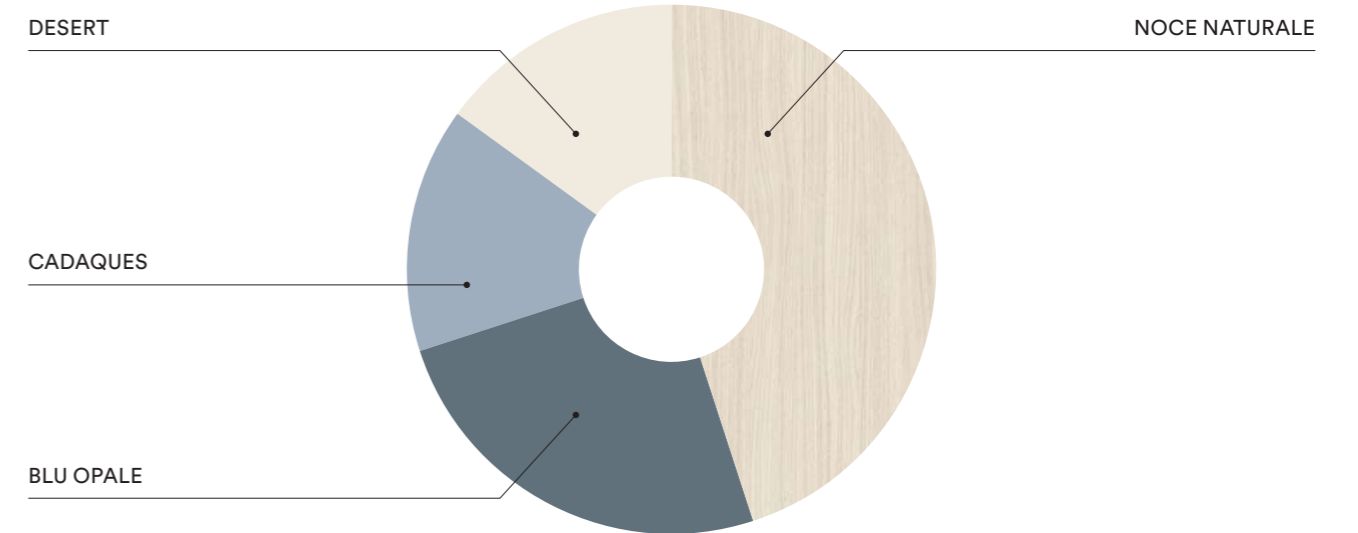

Immagina questa camera
con una variante di layout → **P.182**

Imagine this room
with a different layout → **P.182**

PLANIMETRIA | PLANIMETRY

FINITURE | FINISHES

DESIGN & PLAY

- A** libreria a terra e libreria soprazlo Infinity
L 473 x L 125
P 33,3 H 227,3 cm
- B** letto singolo a scomparsa Click su libreria
L 213,7 P 33,3 H 227,3 cm
- C** componibili a terra
L 195 P 56,3 H 64 cm
- D** scrivania Twig
L 150 P 60 H 77,6 cm
- E** sedia Luna