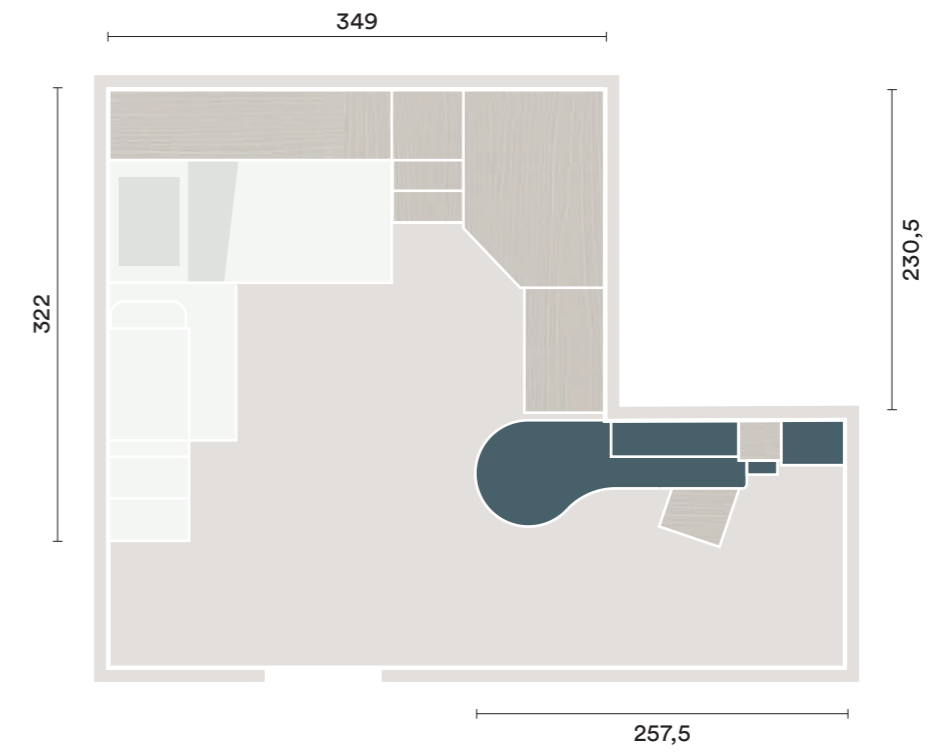

PLANIMETRIA | PLANIMETRY