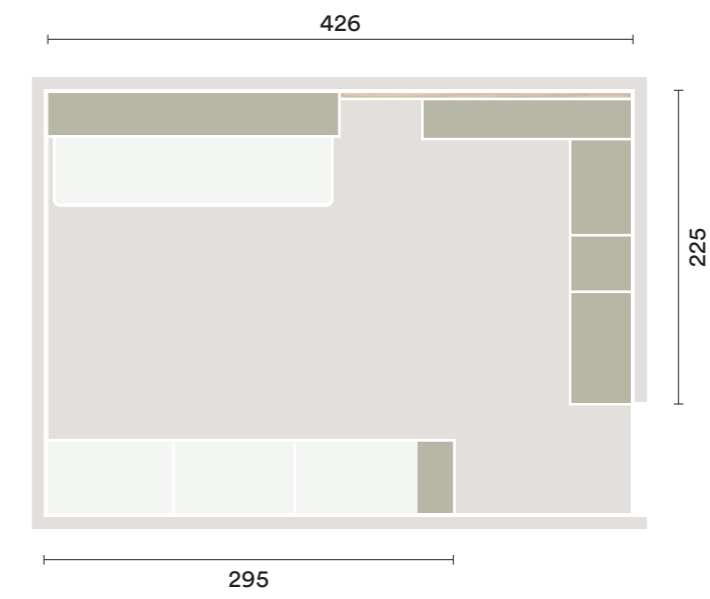

PLANIMETRIA | PLANIMETRY