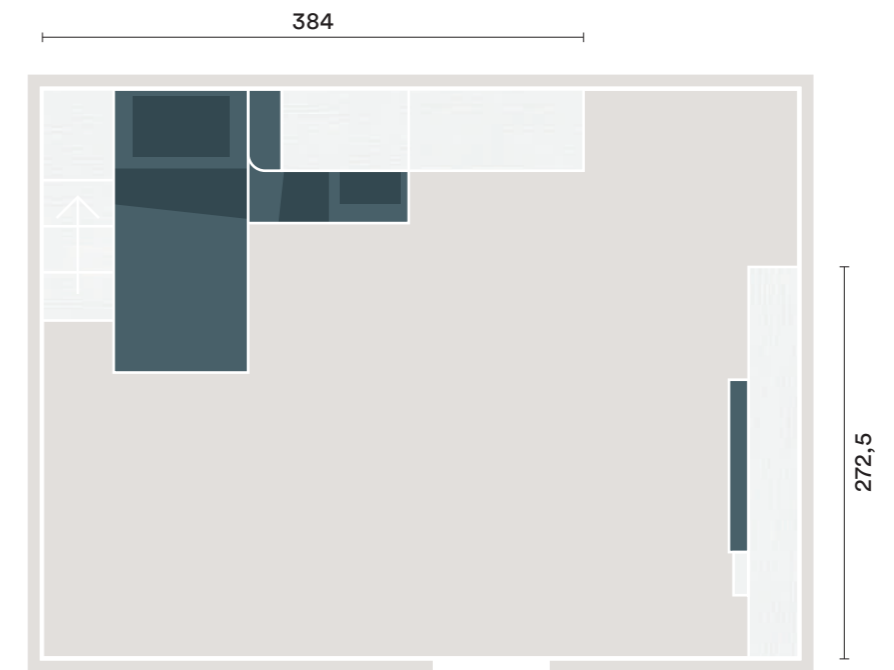

PLANIMETRIA | PLANIMETRY