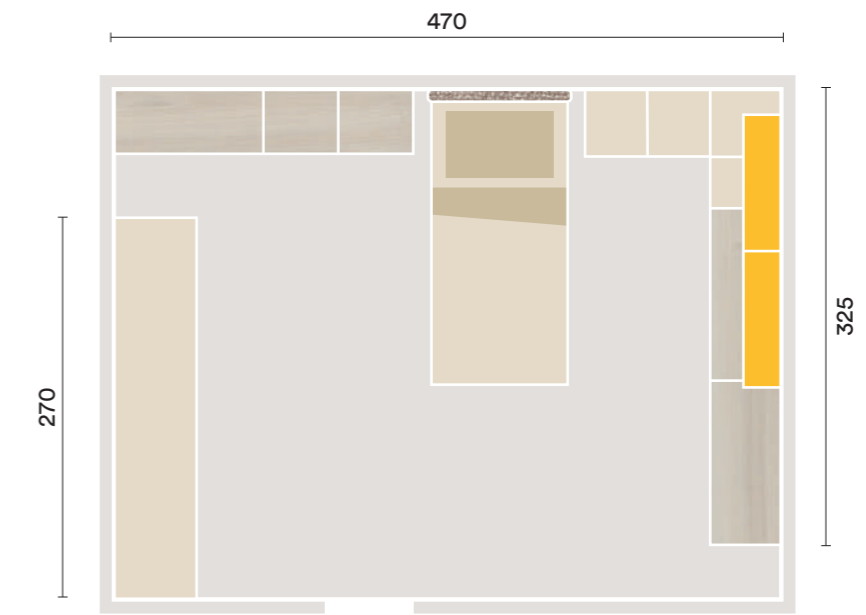

PLANIMETRIA | PLANIMETRY