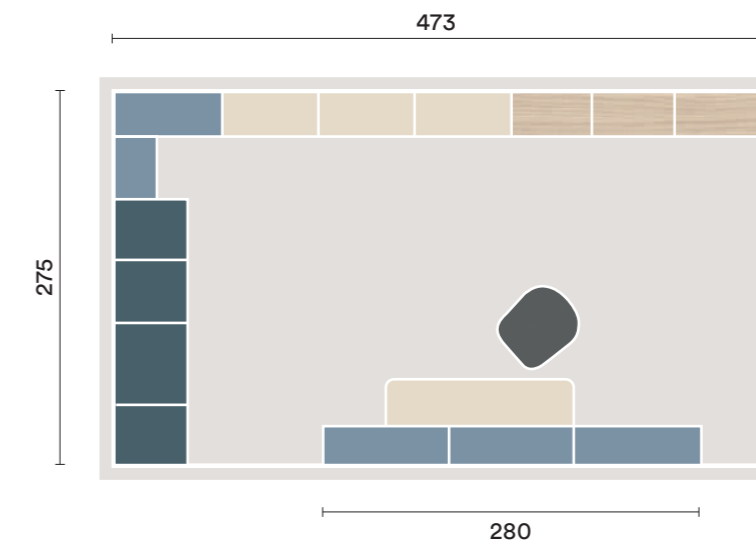

PLANIMETRIA | PLANIMETRY