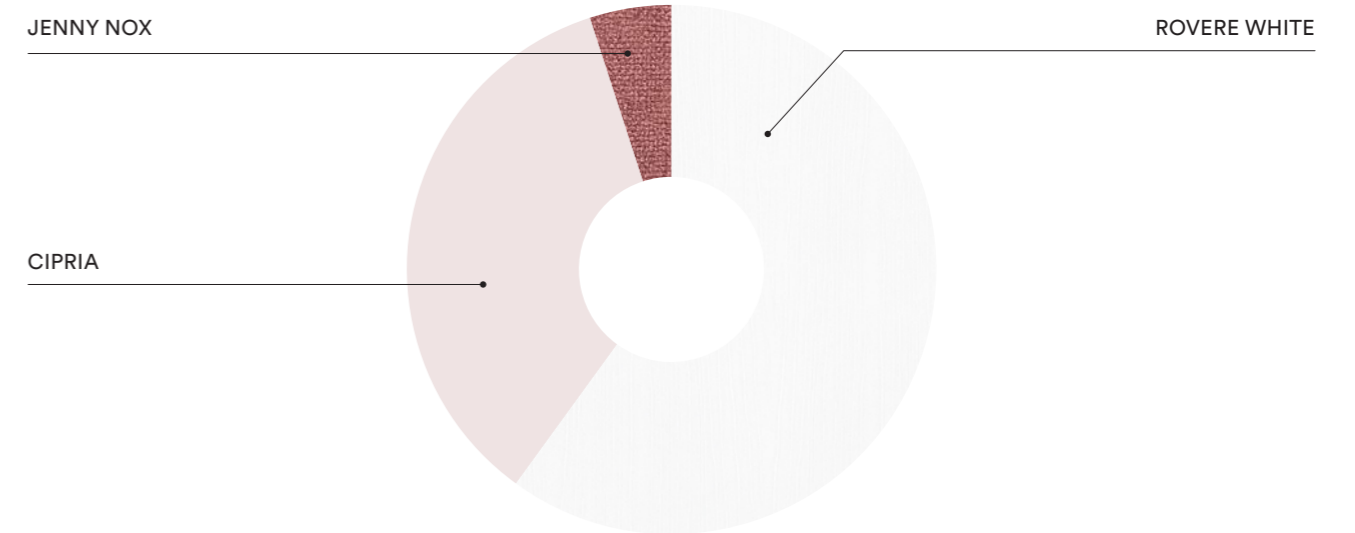

PLANIMETRIA | PLANIMETRY

FINITURE | FINISHES

K15

IT
 Armadio con anta battente **Club**,
 letto **Tetris** con piedini **Delta**,
 comodino **Tower** su piedini **Delta**,
 componibili con maniglia **Pul**,
 mensole **Podio**, elementi a giorno
Cubolotto, scrivania **Podio**
 con sedia **Trak**.