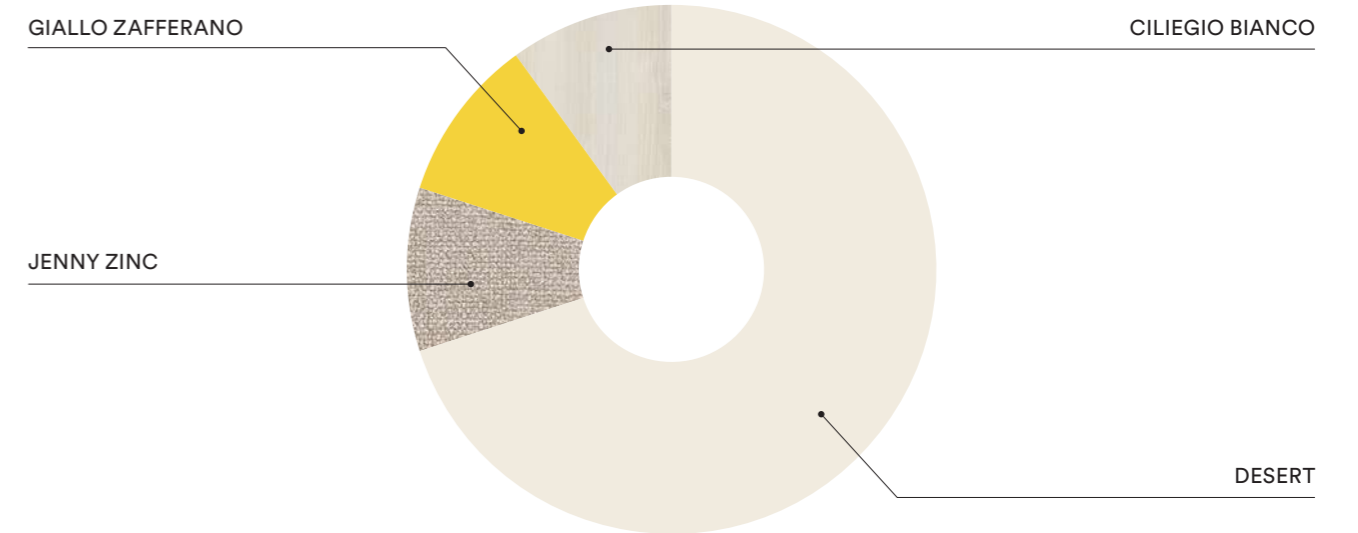

FINITURE | FINISHES