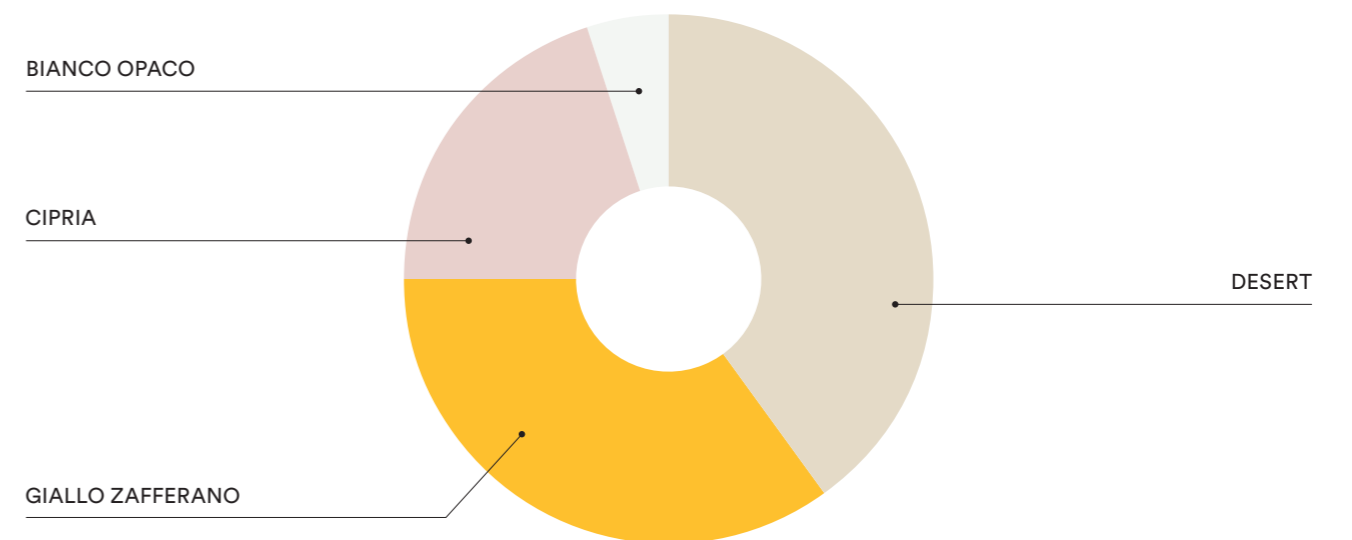

PLANIMETRIA | PLANIMETRY

FINITURE | FINISHES

K36

IT
 Letto castello **Happy** con maniglia **Vim**, libreria **Infinity** sospesa, comodino cestone **Poldo**, scrivania **Poldo** con sostegno **Pop** e sedia **Woody**.