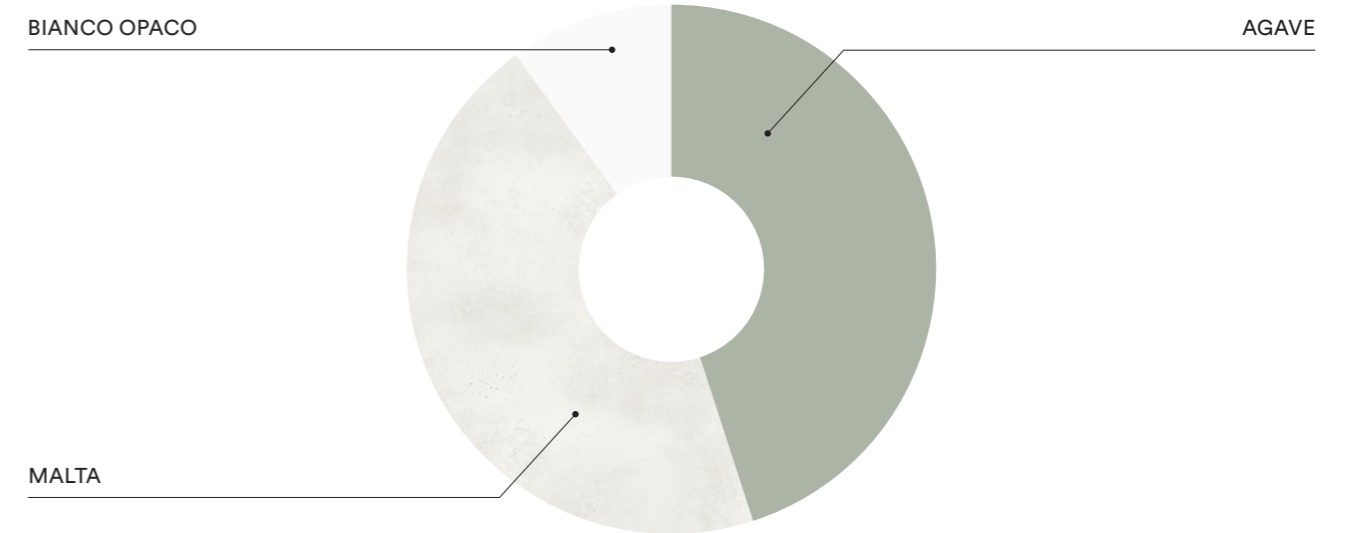

FINITURE | FINISHES