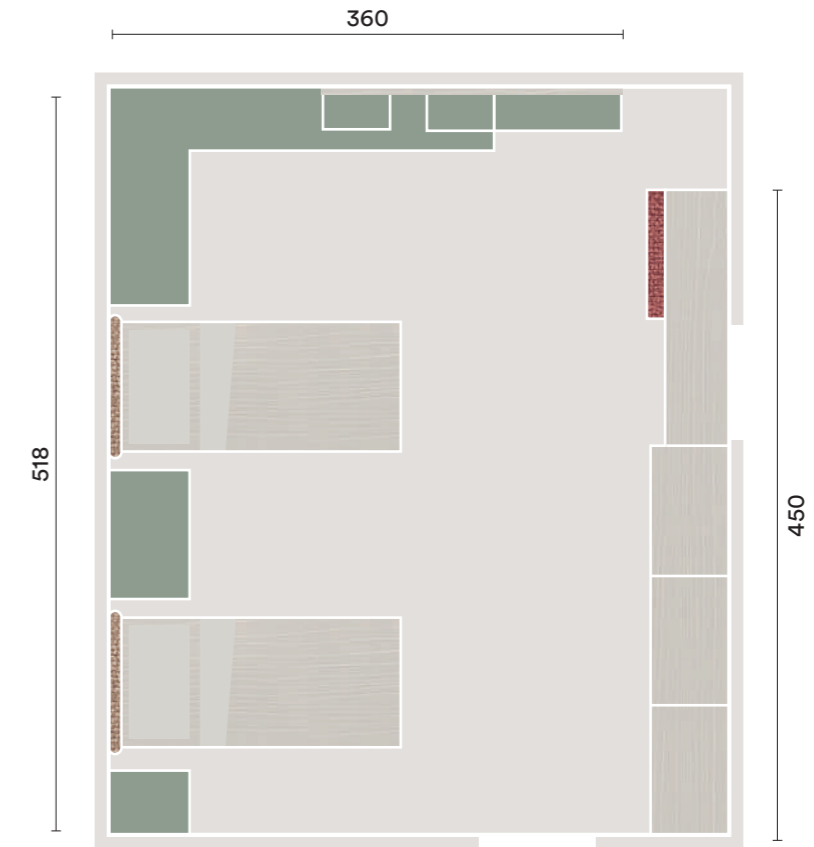

PLANIMETRIA | PLANIMETRY