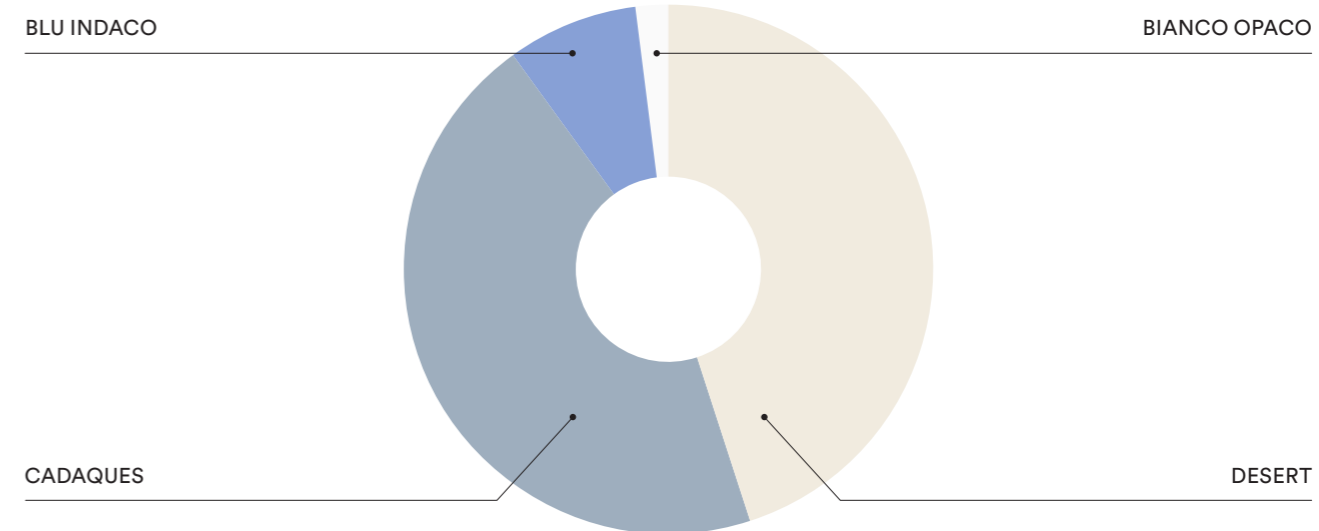

Immagina questa camera
con una variante di layout → **P.228**

Imagine this room
with a different layout → **P.228**

PLANIMETRIA | PLANIMETRY

FINITURE | FINISHES

DESIGN & PLAY

- A** armadio con anta battente One e taglio mansardato
L 240 P 56,3 H 257,6 cm
- B** letto castello Oslo
L 203,1 P 95,8 H 174,8
- C** boiserie sistema Pepita
L 90 P 2,6 H 160 cm
- D** scrivania Round con piano girevole e fianco sp 5,5 cm
L 95,8 P 45,6 H 72 cm
- E** componibili a terra
L 90 L 45 P 45,6 H 72 cm