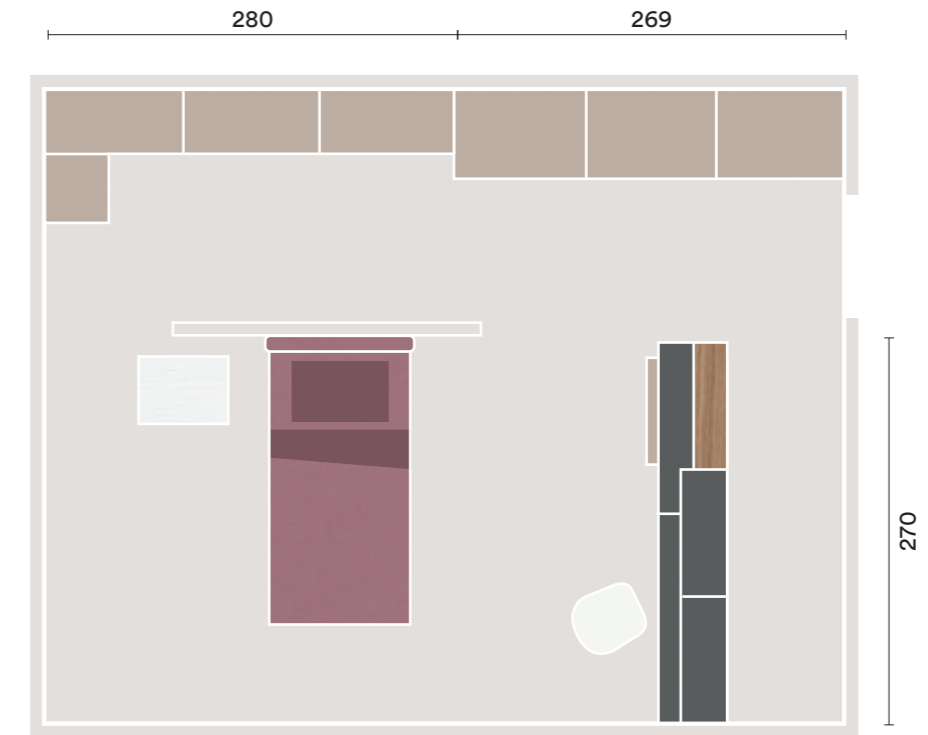

PLANIMETRIA | PLANIMETRY