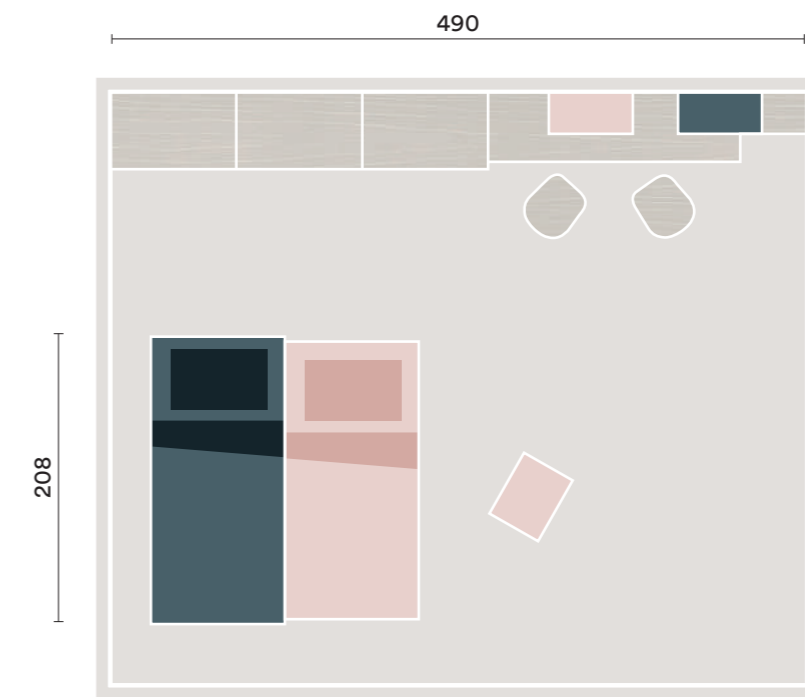

PLANIMETRIA | PLANIMETRY