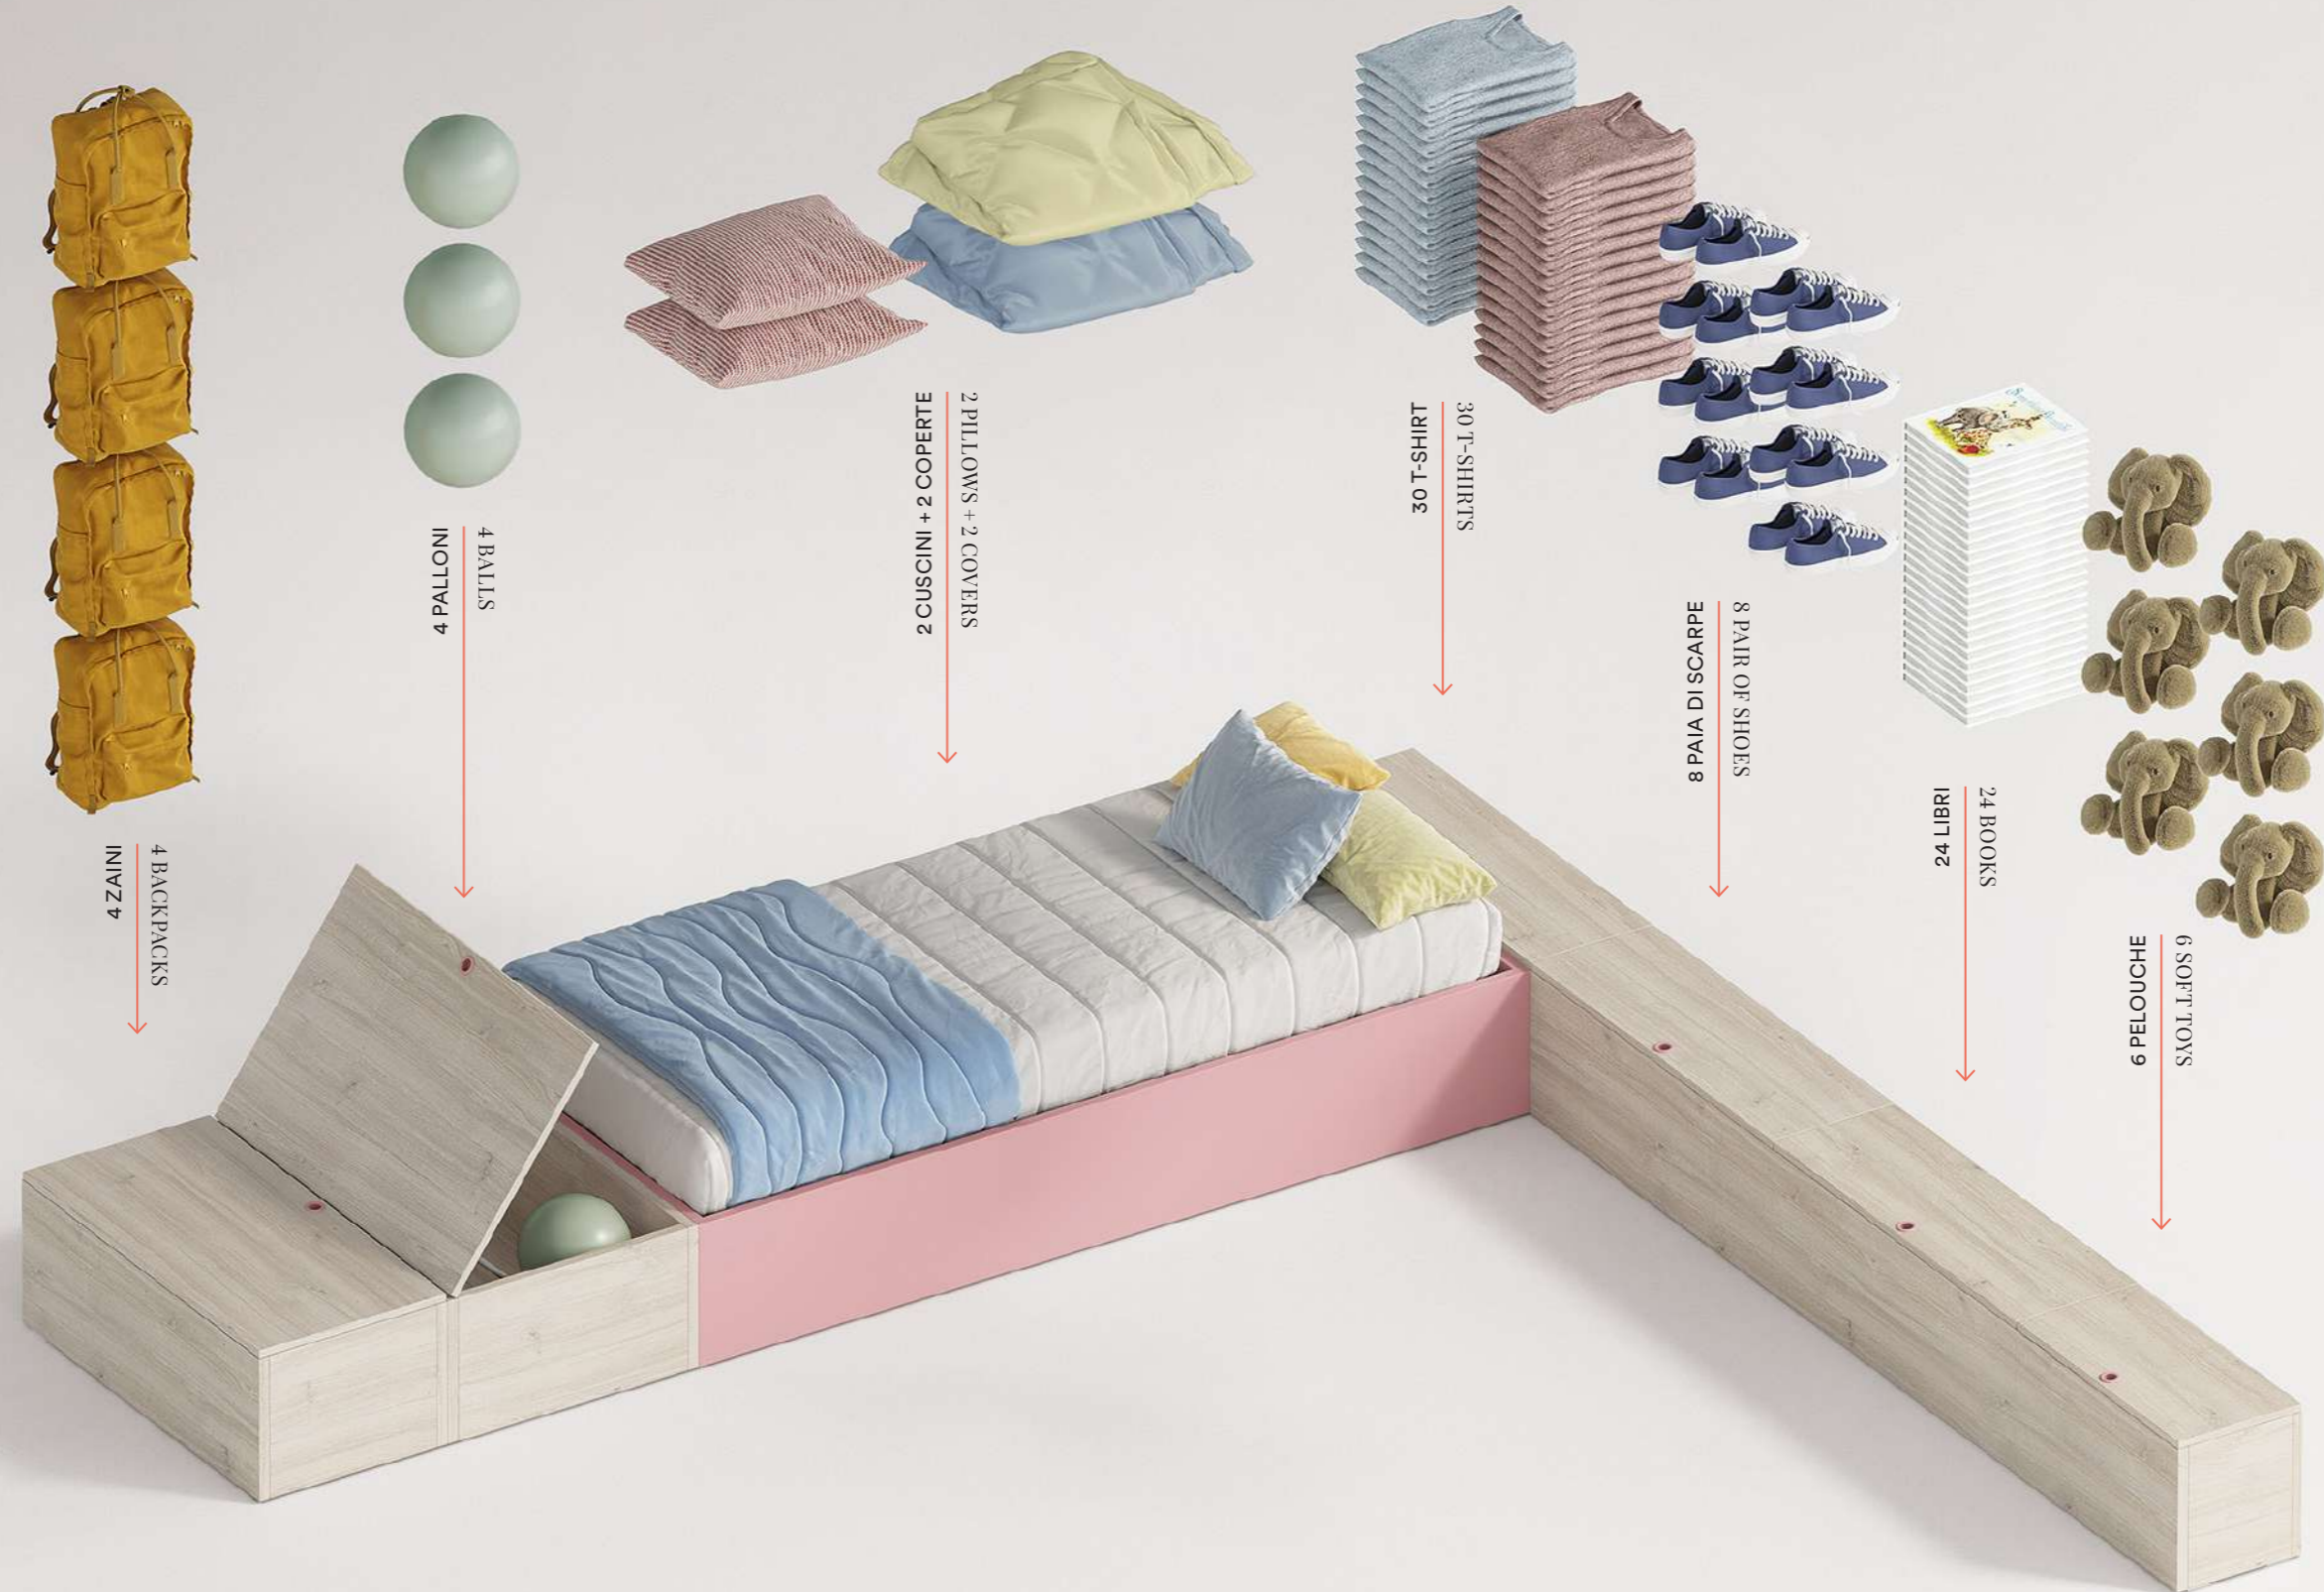

FOCUS ON

NEW!

Sistema Flotta
lo spazio che moltiplica lo spazio.

Flotta System
the space that multiplies the space.