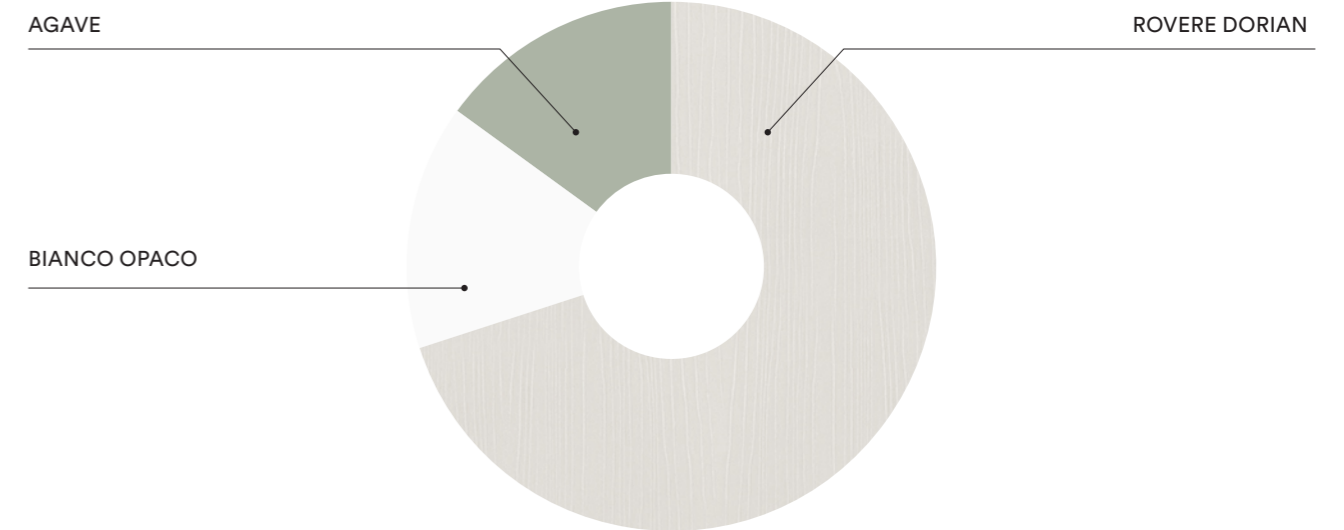

FINITURE | FINISHES