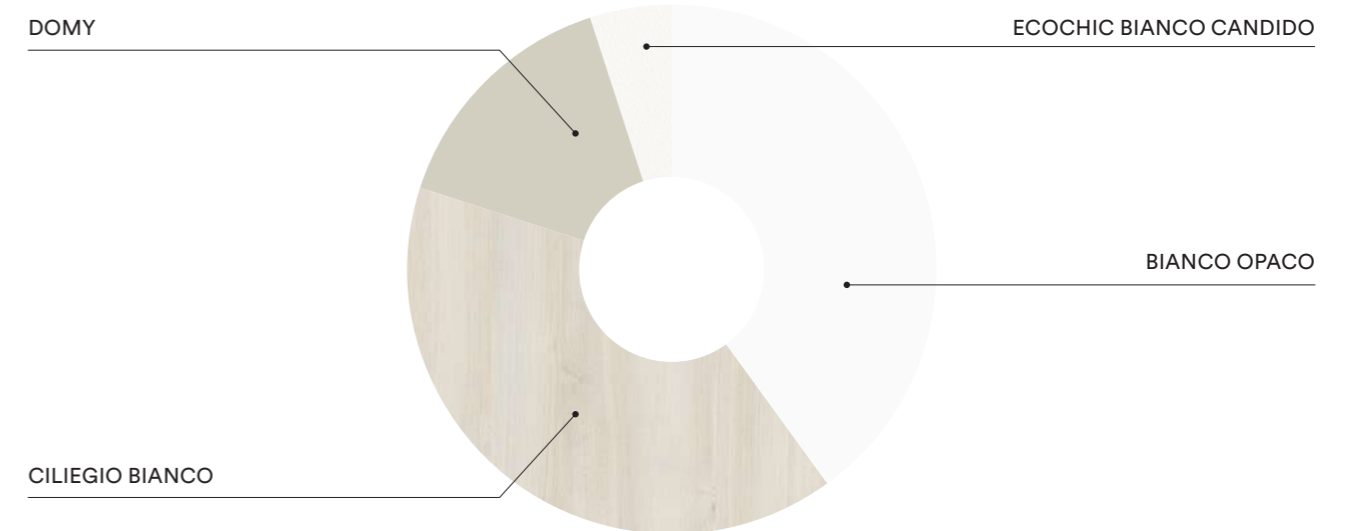

FINITURE | FINISHES