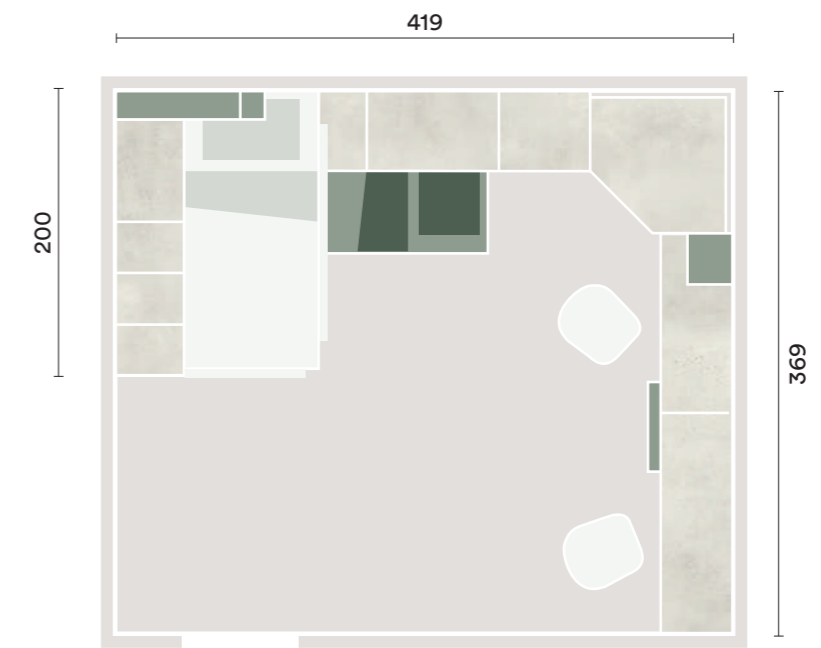

PLANIMETRIA | PLANIMETRY