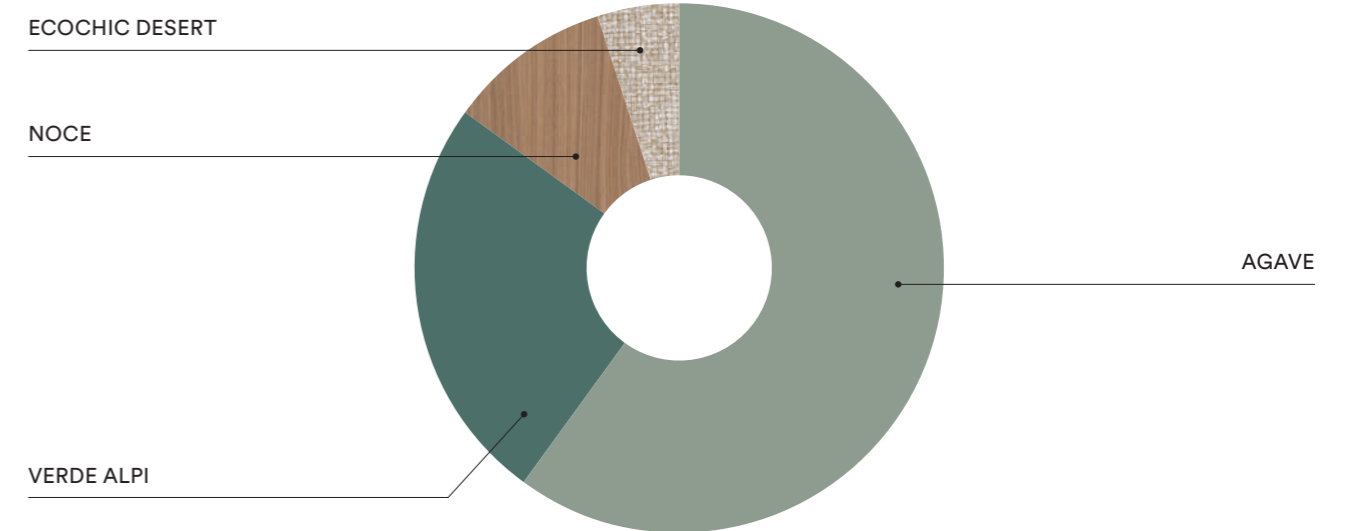

PLANIMETRIA | PLANIMETRY

FINITURE | FINISHES

K12

IT
 Armadio con anta battente **One**
 e maniglia **Mun**, vano porta TV
 fisso e libreria terminale **Quid**,
 letto **Tetris** con piedini **Delta**,
 libreria **Infinity** sospesa e a terra
 con penisola, sostegno **Pop** e
 sedia **Flo**.