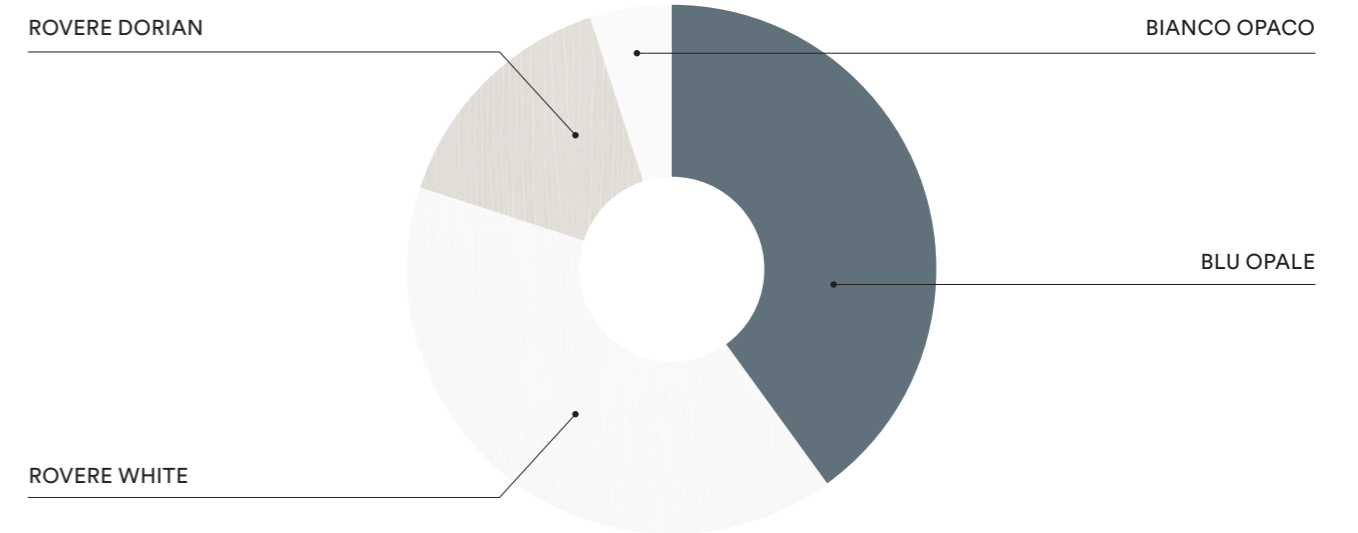

FINITURE | FINISHES