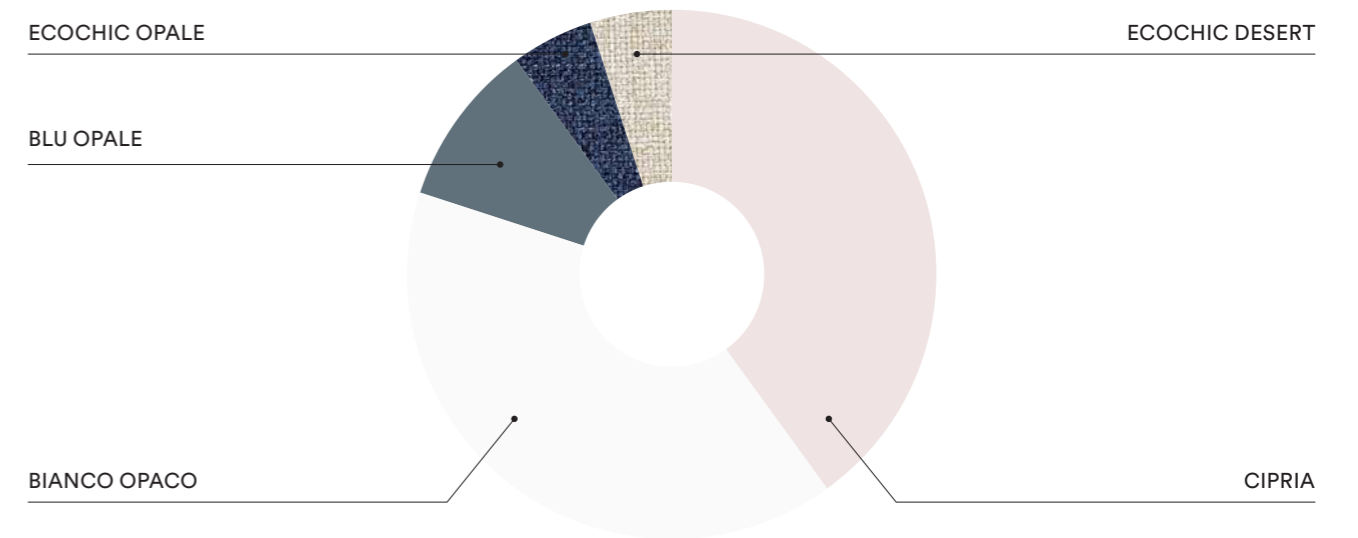

FINITURE | FINISHES