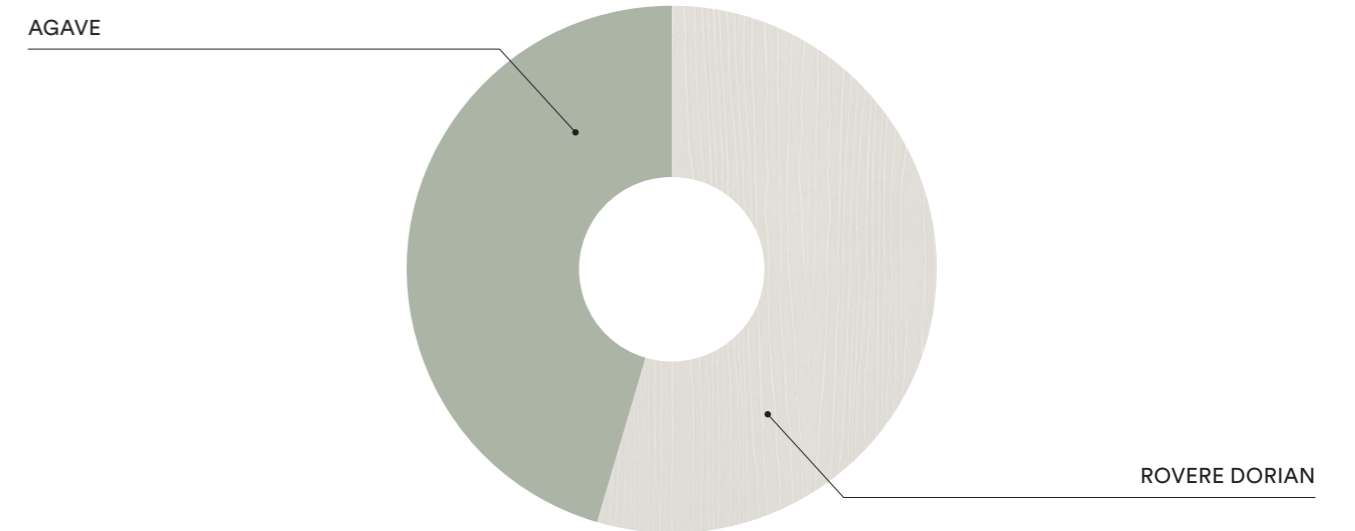

FINITURE | FINISHES