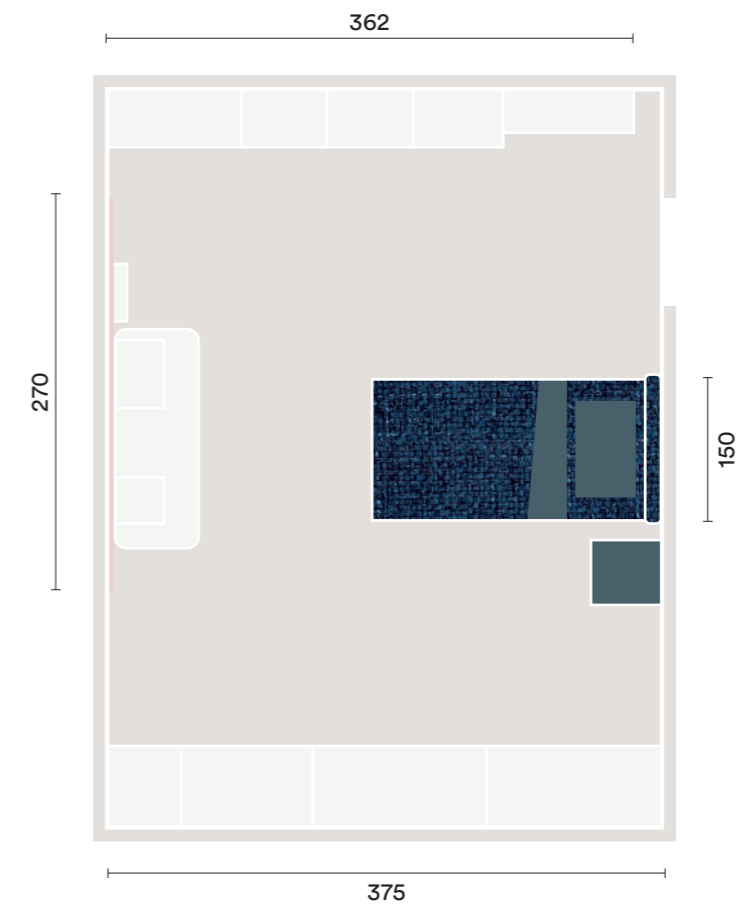

PLANIMETRIA | PLANIMETRY