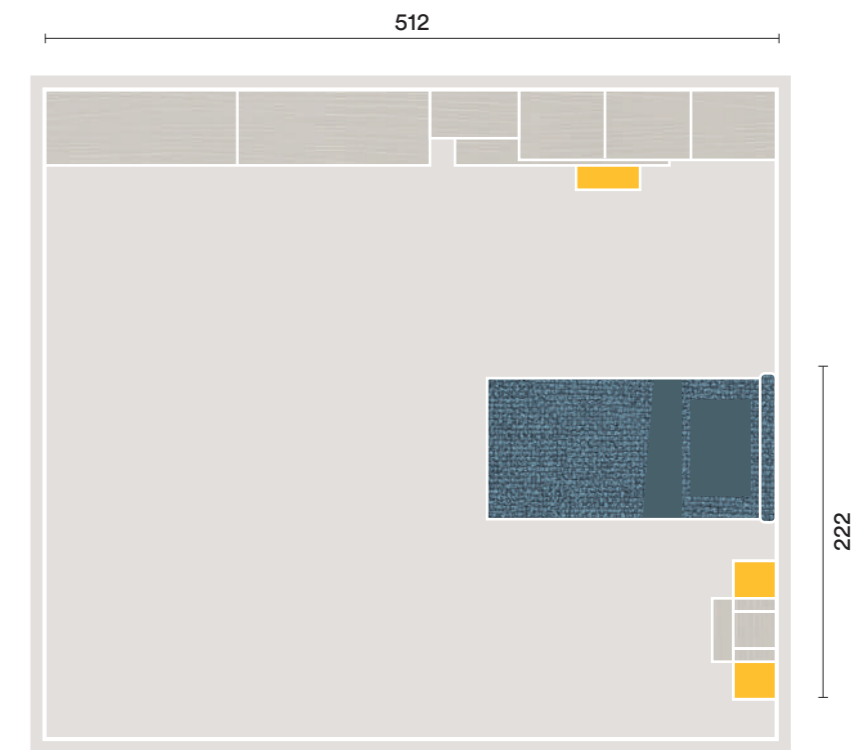

PLANIMETRIA | PLANIMETRY