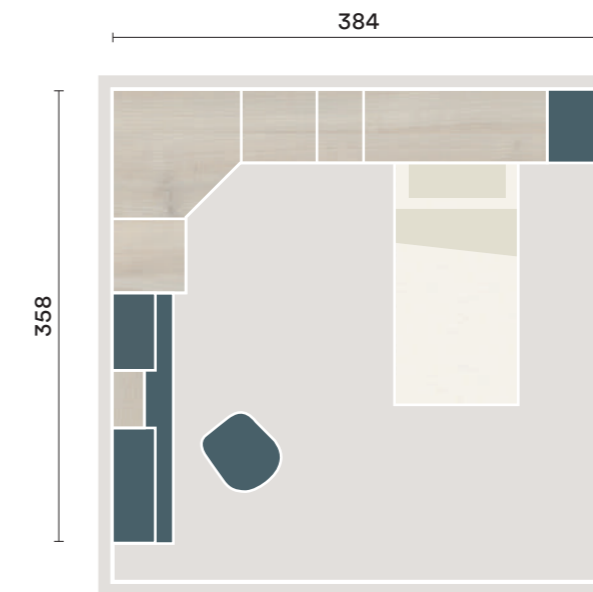

PLANIMETRIA | PLANIMETRY