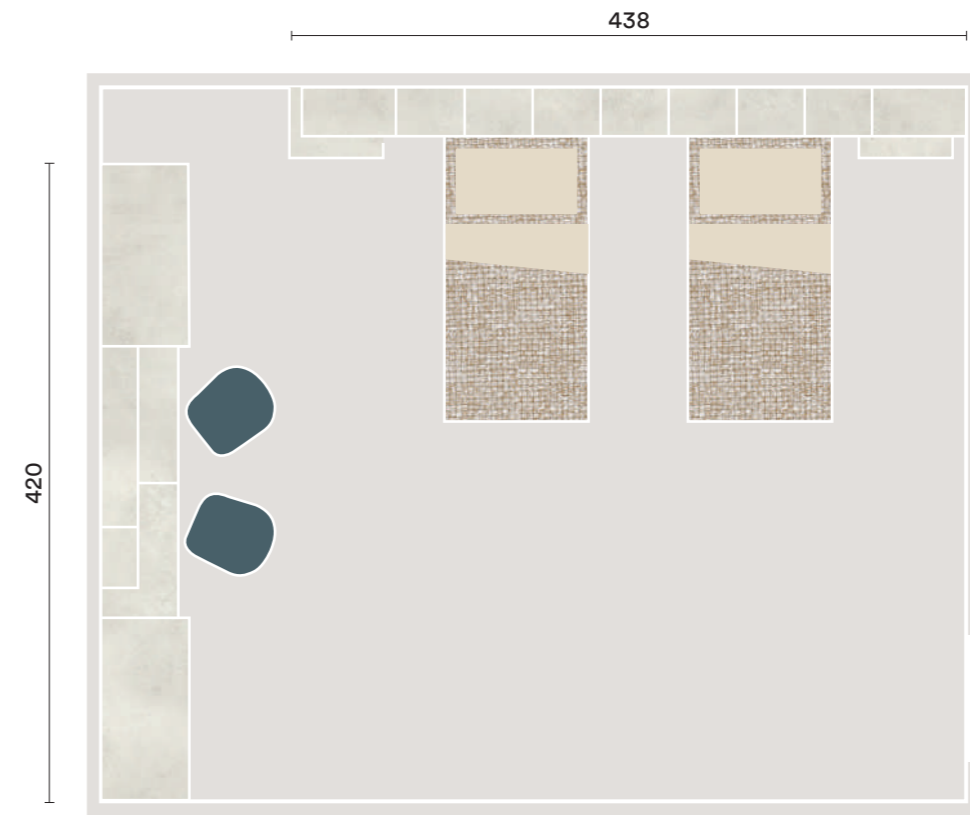

PLANIMETRIA | PLANIMETRY