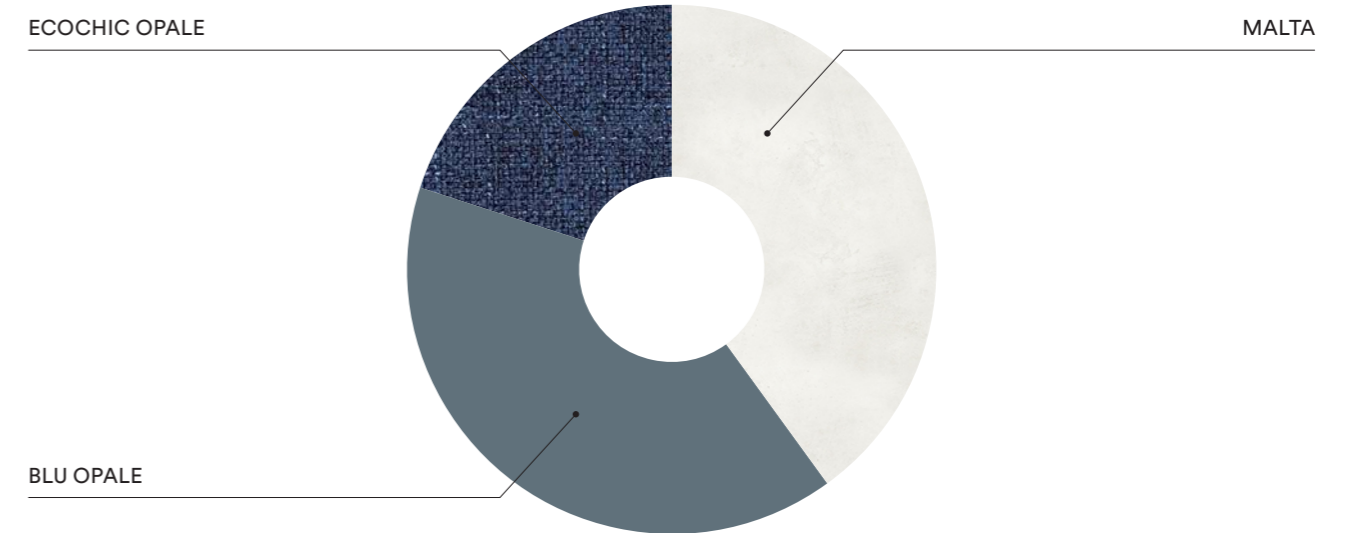

PLANIMETRIA | PLANIMETRY

FINITURE | FINISHES

K24

IT
Componibili con pomello **Pom**, letto **Cosy** con giroletto **Marte**, elementi a giorno **Cubolotto**, tavolino **Twig**, comodino **Gape** su piedini **Delta**, scrivania **Podio** e sedie **Flo**.