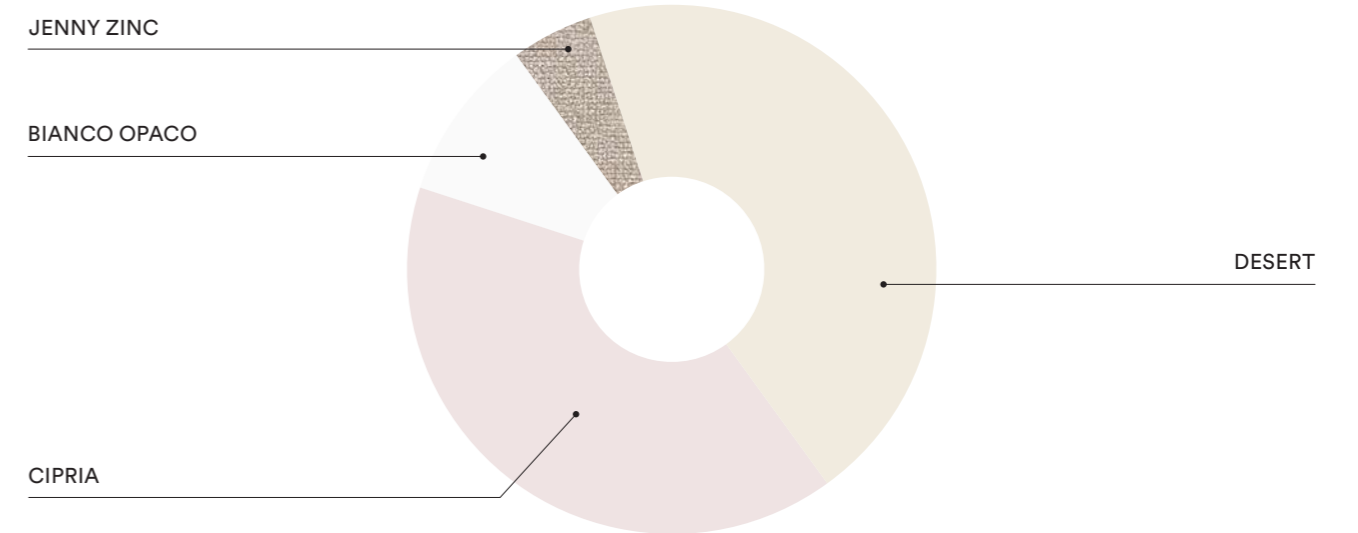

FINITURE | FINISHES