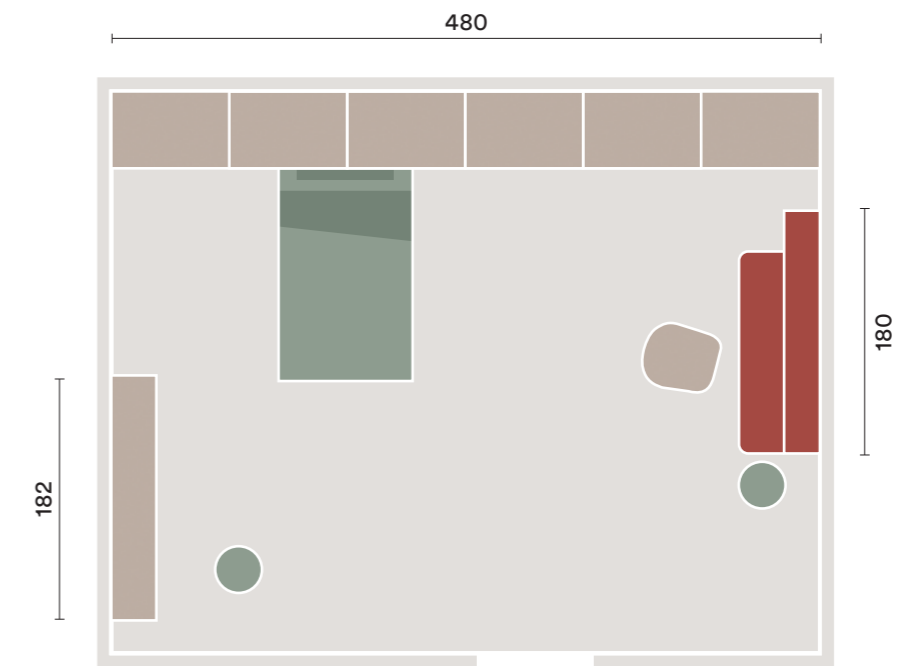

PLANIMETRIA | PLANIMETRY