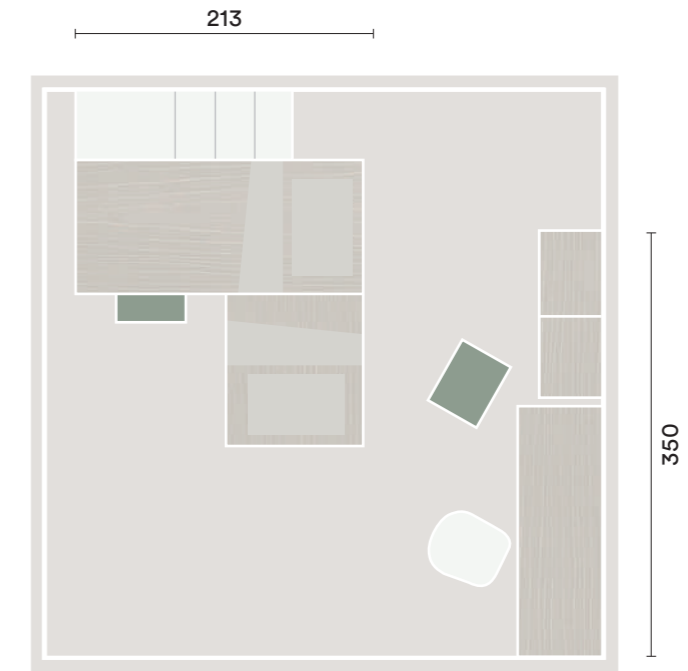

PLANIMETRIA | PLANIMETRY