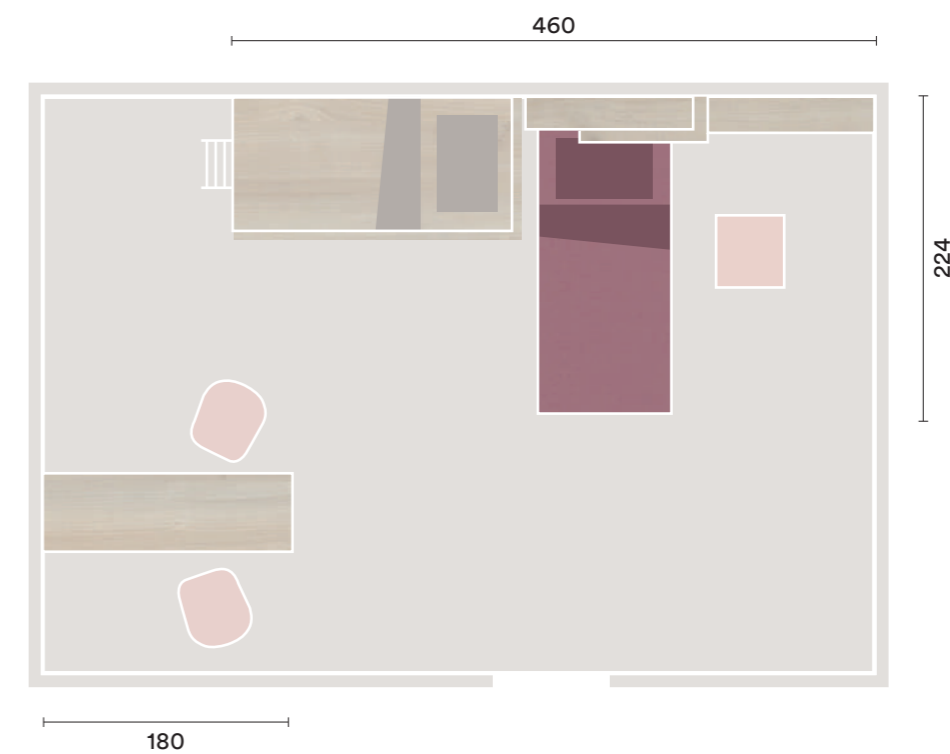

PLANIMETRIA | PLANIMETRY