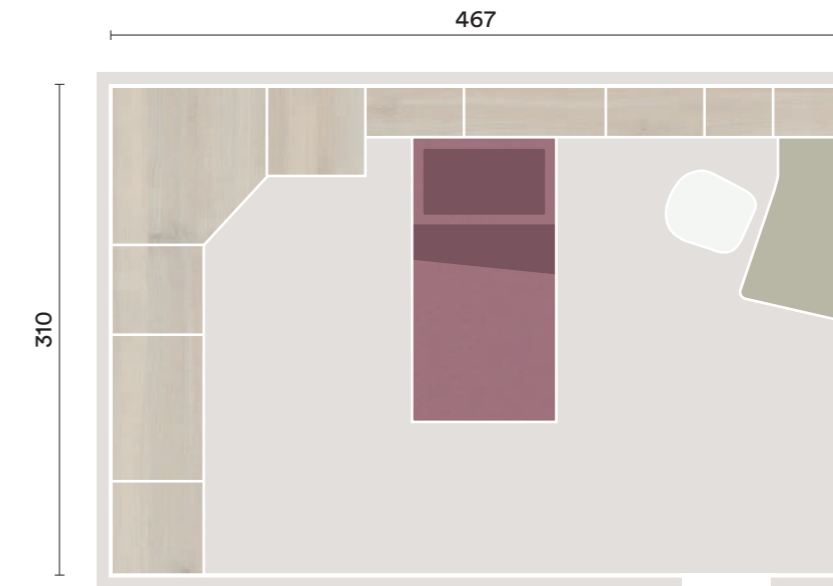

PLANIMETRIA | PLANIMETRY