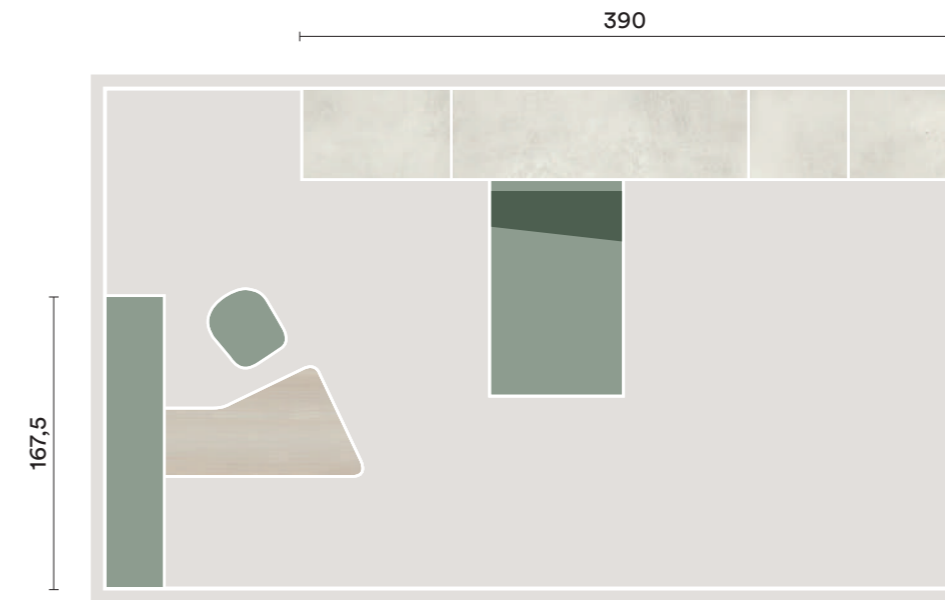

PLANIMETRIA | PLANIMETRY