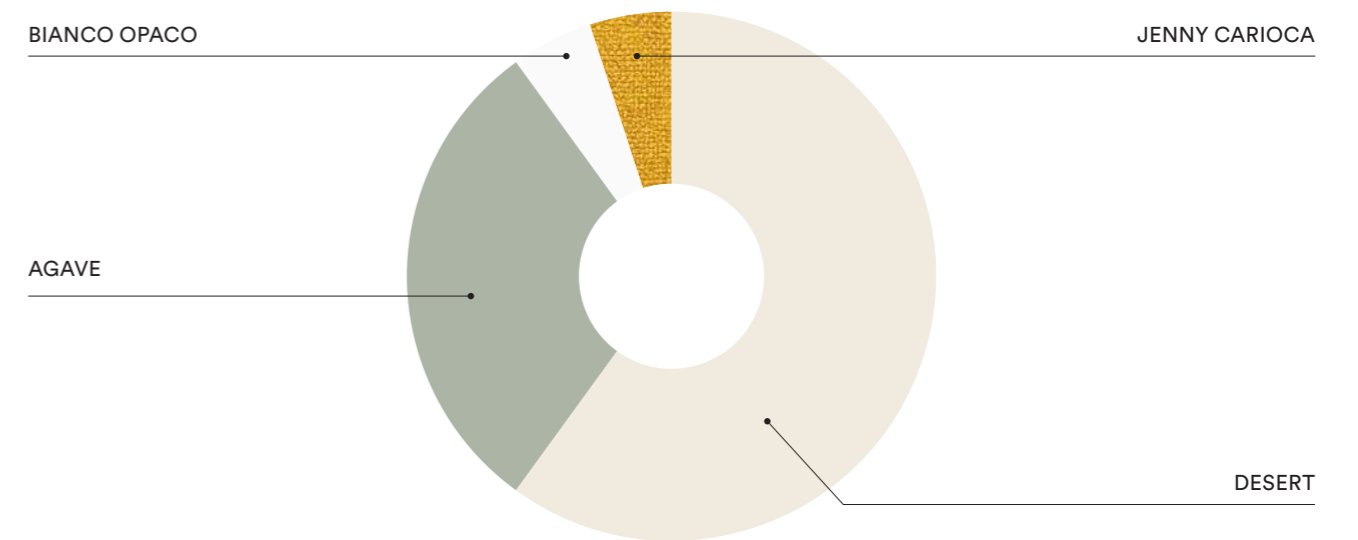

PLANIMETRIA | PLANIMETRY

FINITURE | FINISHES

K07

IT
 Armadio con anta battente **Club**,
 letti **Cosy** con giroletto **Marte**,
 comodini componibili con pomello
Pin, componibili con pomello **Pin**
 e pensili, sistema boiserie **Pepita**
 e **Sticker Griglia**.