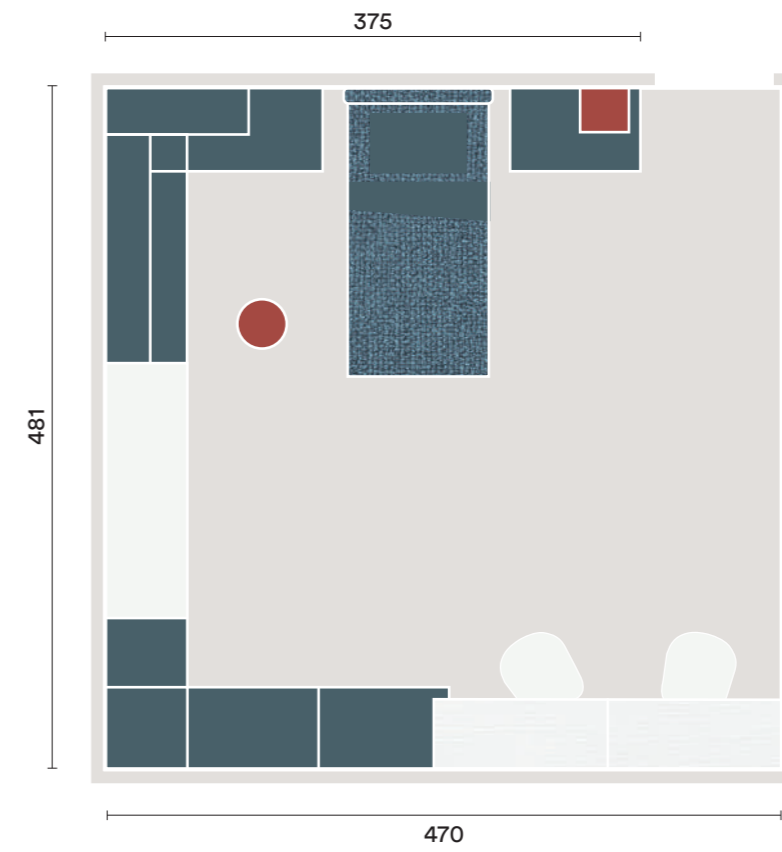

PLANIMETRIA | PLANIMETRY