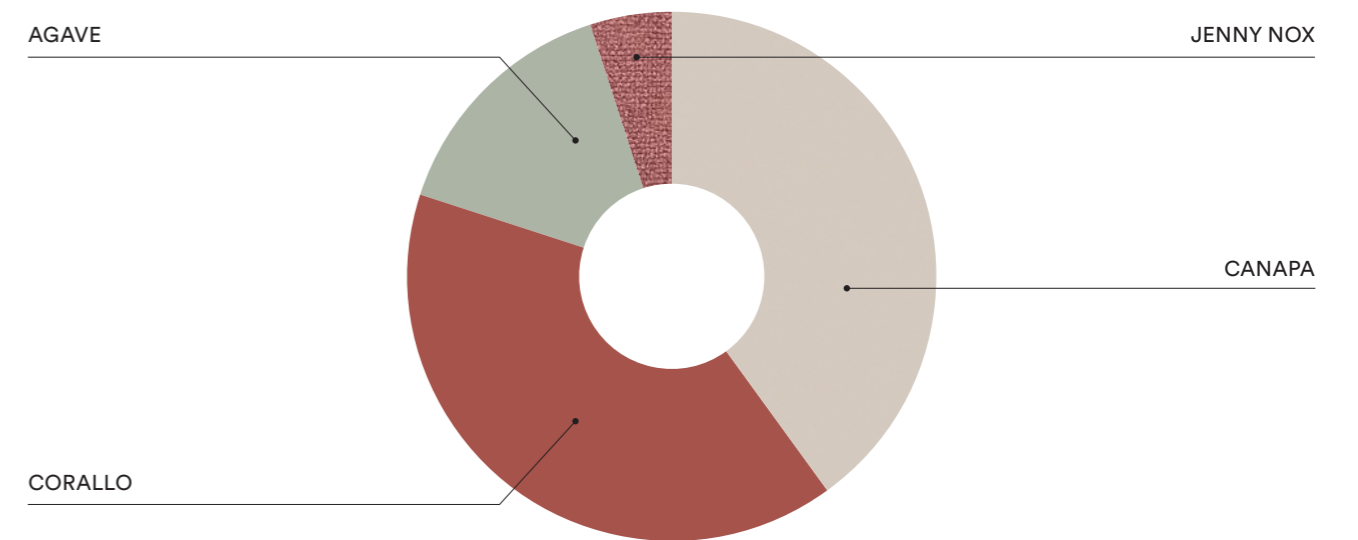

FINITURE | FINISHES