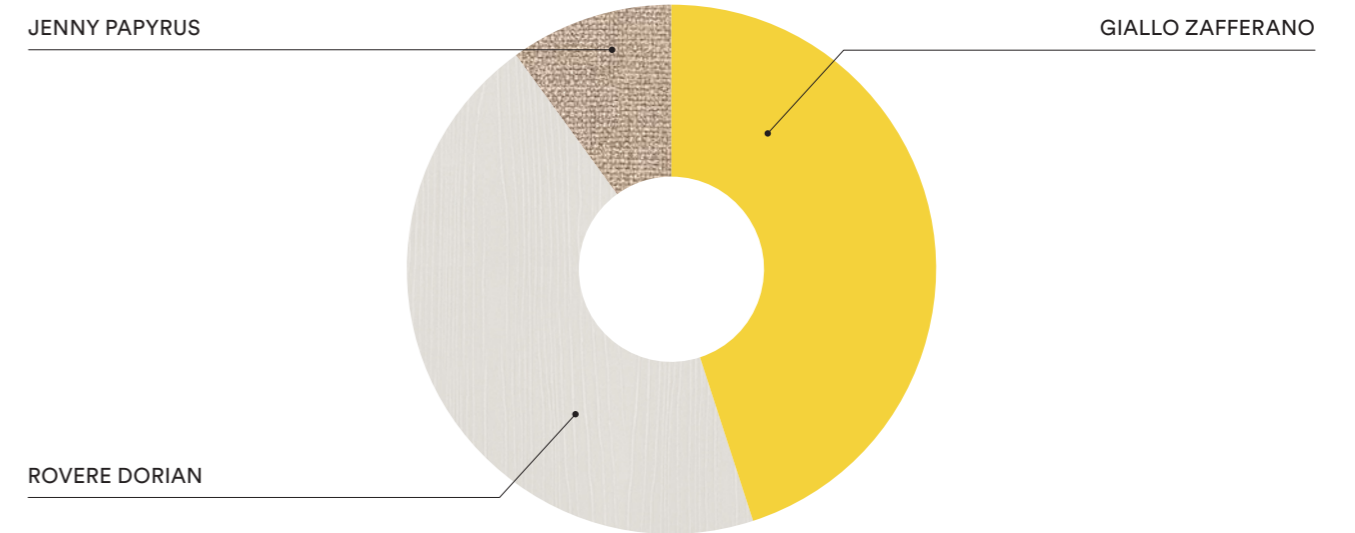

PLANIMETRIA | PLANIMETRY

FINITURE | FINISHES

K51

IT
 Armadio con anta battente **One** e maniglia **Pul**, letto sopralco **Iron** con libreria **Summer** e **Quid**, letto **Love**, comodino **Poldo** con maniglia **Pul**, elementi a giorno **Joint**, libreria **Infinity** sospesa con **Docks** a giorno, scrivania **SG201** con sostegno **Pop**, cassetiera con maniglia **Pul**.