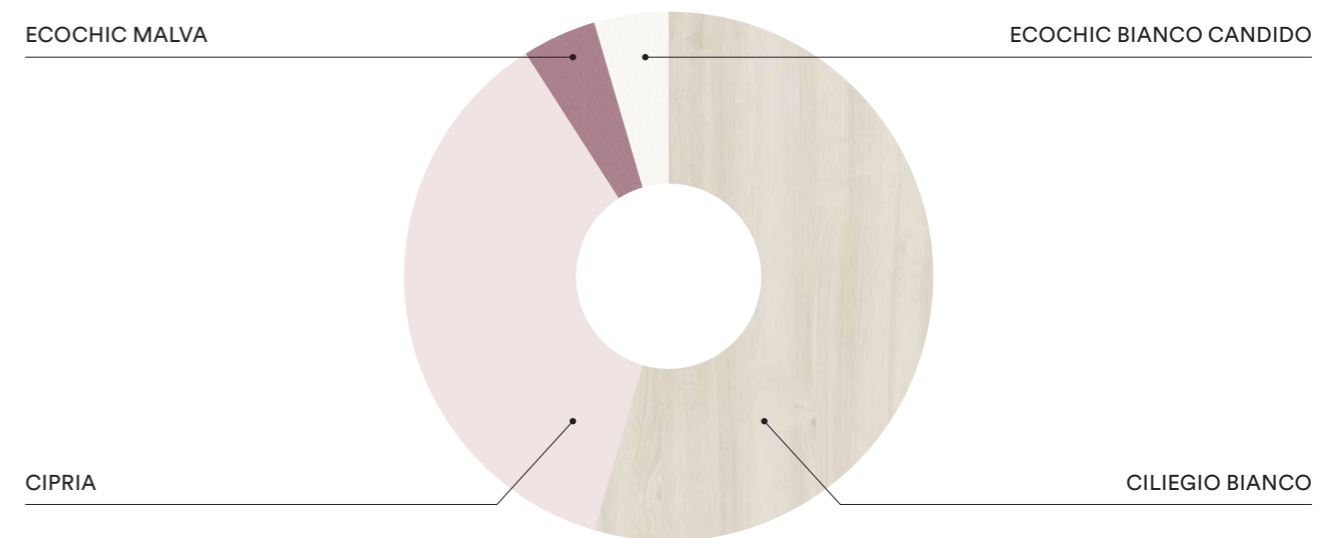

PLANIMETRIA | PLANIMETRY

FINITURE | FINISHES

FOCUS ON

Letto a castello Happy
il bello di condividere.

Happy bunk bed
the beauty of sharing.

A letto a castello attrezzato ad elle con cassettoni e due reti L 90 cm
B letto a castello attrezzato con cabina, due reti L 90 cm e terza rete estraibile L 80 cm