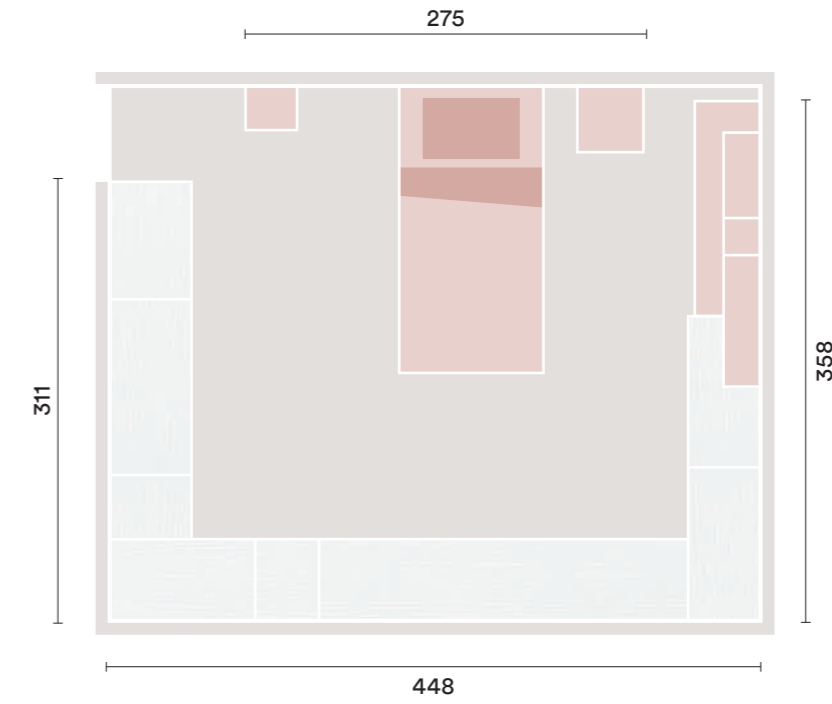

PLANIMETRIA | PLANIMETRY