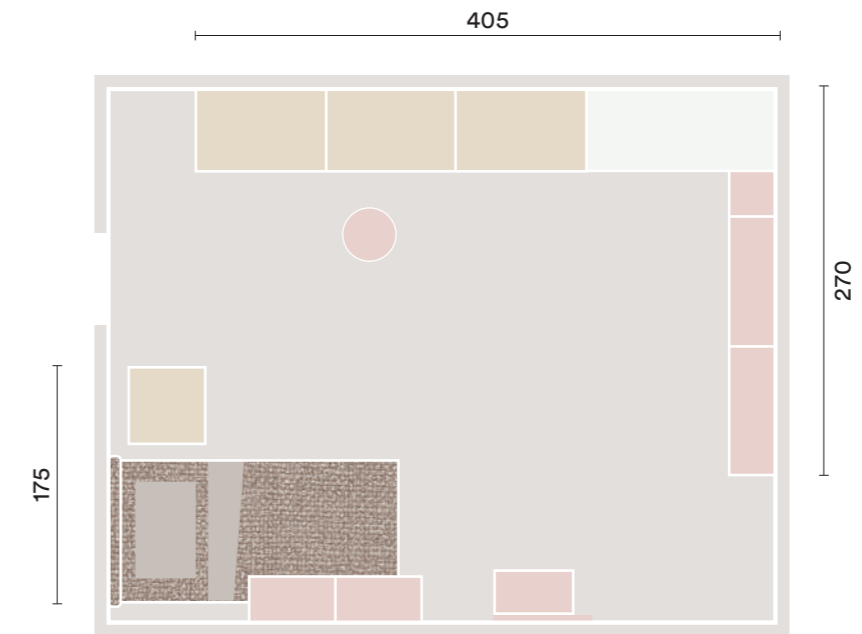

PLANIMETRIA | PLANIMETRY