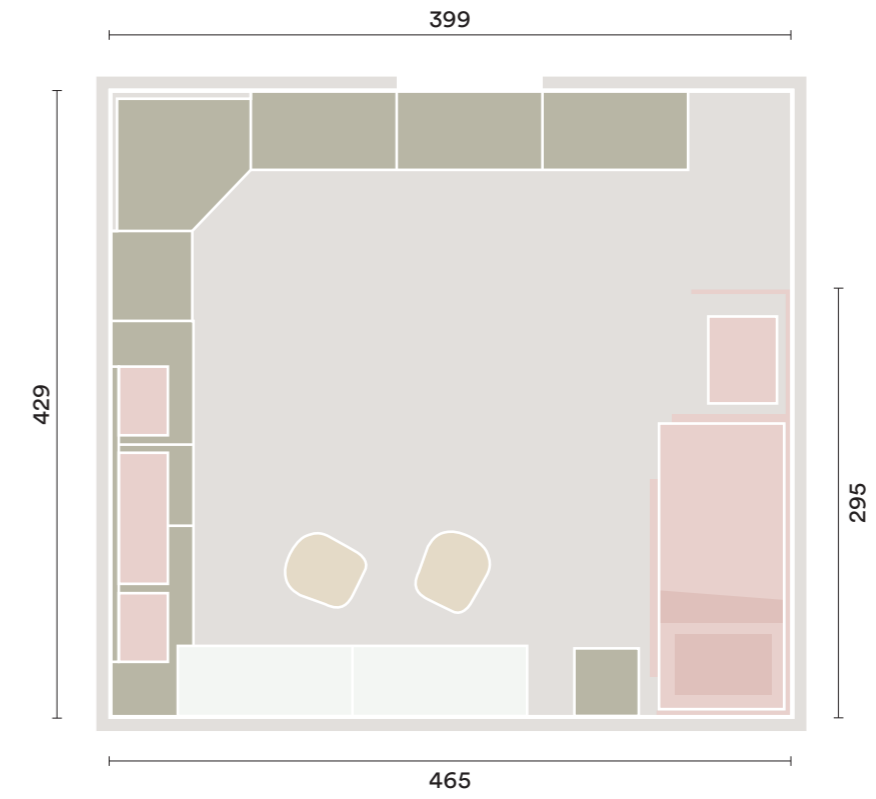

PLANIMETRIA | PLANIMETRY