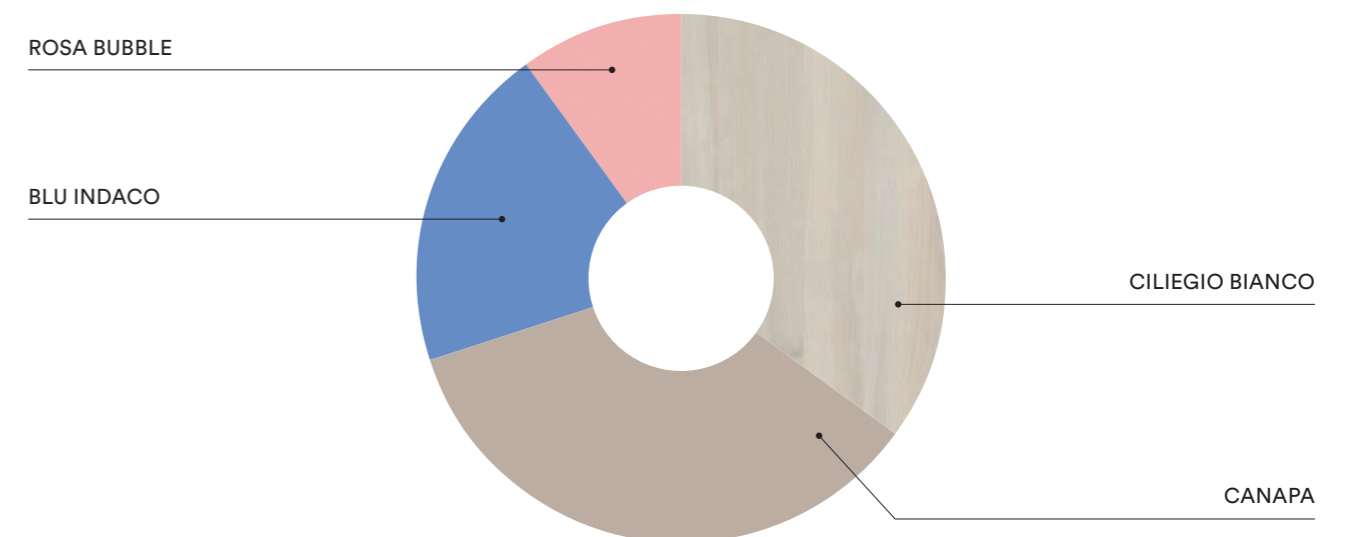

Immagina questa camera
con una variante di layout → P.16

Imagine this room
with a different layout → P.16

PLANIMETRIA | PLANIMETRY

FINITURE | FINISHES

DESIGN & PLAY

- A** armadio con anta battente Club
L 210 P 56,3 H 257,6 cm
- B** libreria Infinity sospesa
L 122,5 P 33,3 H 98,5 cm
- C** scrivania Podio
L 120 P 49 H 8 cm
- D** 1 modulo contenitore sistema Flotta
L 60 P 30 H 35,8 cm
3 moduli contenitore sistema Flotta
L 90 P 30 H 35,8 cm
- E** 1 letto contenitore sistema Flotta
L 200 P 87,8 H 34 cm
- F** 1 modulo contenitore sistema Flotta
L 90 P 45 H 35,8 cm
1 modulo contenitore sistema Flotta
L 90 P 60 H 35,8 cm
- G** sedia Nice