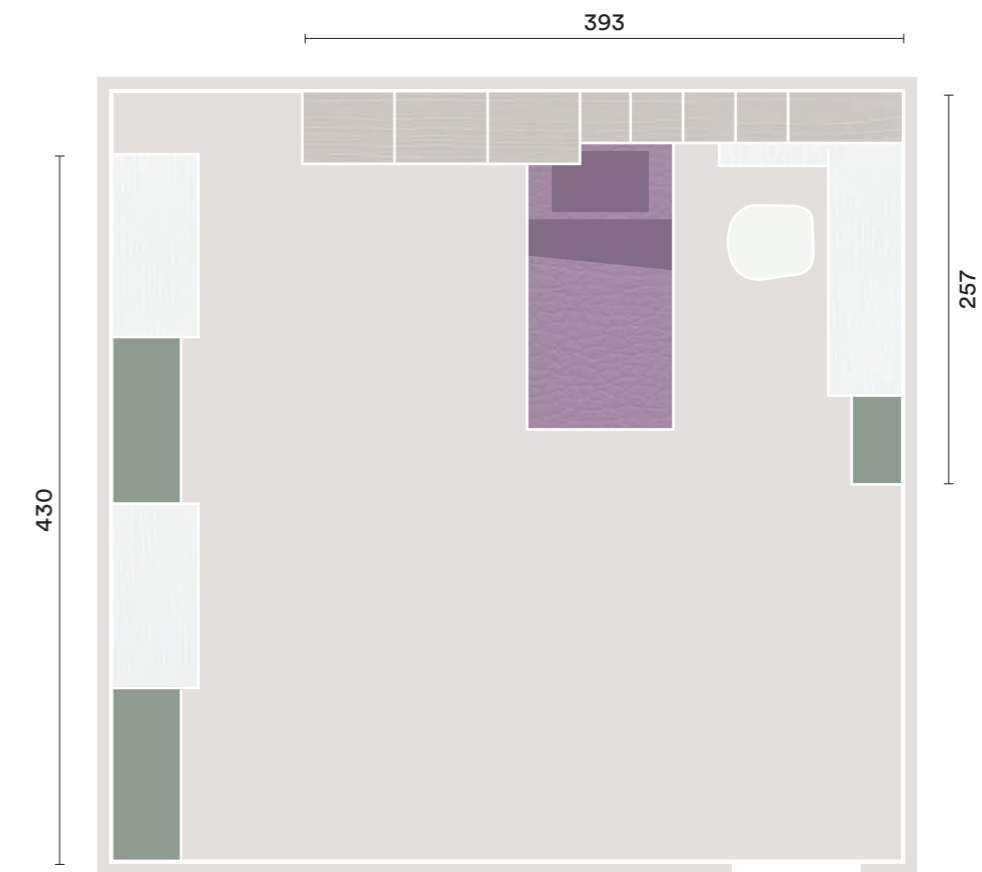

PLANIMETRIA | PLANIMETRY