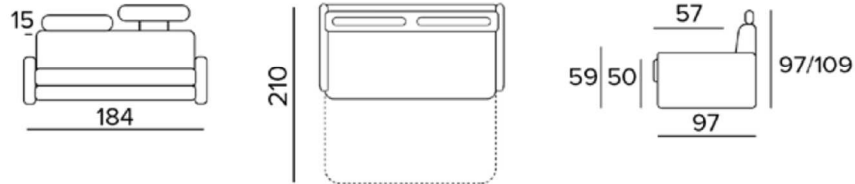

DIVANO LETTO 3 POSTI

materasso 140x196 - h17

~~€ 2.033~~
€ 1.564

Disponibile nei tessuti
STELLA-QUEENS-ROMEO
(solo nei colori elencati a pag. 19)
IVA esclusa
+5% per tessuti cat. X
+10% per tessuti cat. A

MATERASSO
CM 140x196 / H17

POGGIA TESTA REGOLABILE IN ALTEZZA IN TRE POSIZIONI

Engel

Materasso in poliuretano espanso, densità 30 kg/m³ ricoperto da tessuto 100% poliestere. Pratico e leggero. Spessore materasso: 17 cm.