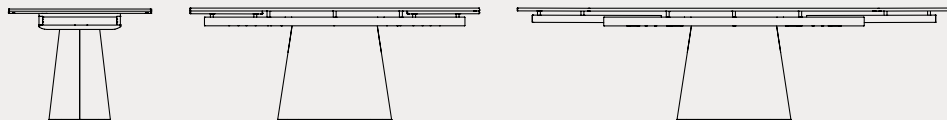

Ellisse

basamento | base

metallo | metal

piano | top

ceramica | ceramic

EASY
x-tension

NOTA: per le combinazioni disponibili consultare il listino prezzi. | NOTE: please check all available combinations in the price list.