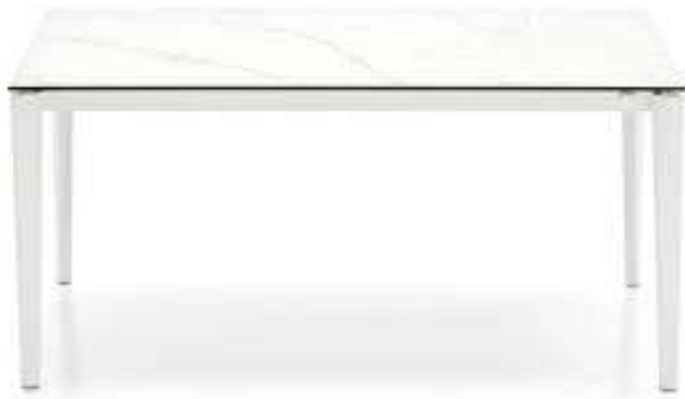

Artic Fast

EASY
x-tension

ALLUNGA SEMI-AUTOMATICA tavolo allungabile con meccanismo semi automatico; le allunghe vengono posizionate agevolmente traslando su apposite guide.

SEMI-AUTOMATIC EXTENSION extendable table with semi-automatic mechanism; the extensions are easily aligned with the top by gliding on special runners.

Artic Fast CB4860-R 160 tavolo allungabile | metallo P94 bianco ottico opaco / ceramica P17C marmo bianco Alpi *extending table* | *metal P94 matt optic white / ceramic P17C white Alpi marble* **Artic Fast CB4860-R 160** tavolo allungabile | metallo P38M Lava opaco / ceramica P24C Arenaria - *extending table* | *metal P38M matt Lava / ceramic P24C Arenaria* **New York CB1022** sedie | metallo P38M Lava opaco / similpelle Vintage S0A deserto - *chairs* | *metal P38M matt Lava / Vintage faux leather S0A desert* **Vully CB7277-B** tappeto | melange grigio - *rug* | *grey melange*