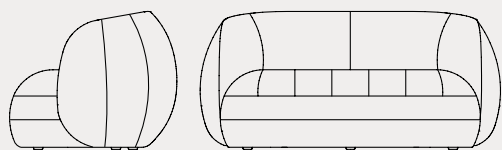

Reef

CB3441-2P MTO
165x91 H76 HS 43 cm