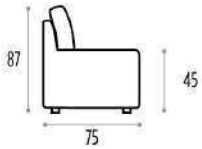

154  
DIVANO 2 POSTI  
2 SEAT SOFA

178  
DIVANO MEDIO  
MEDIUM SOFA

198  
DIVANO 3 POSTI  
3 SEAT SOFA

215  
DIVANO LETTO 2 POSTI - MATERASSO CM 180X93X H. 7  
2 SEAT SOFA BED - MATTRESS DIMENSIONS 180X93X H. 7

215  
DIVANO LETTO 3 POSTI - MATERASSO CM 180X133X H. 7  
2 SEAT SOFA BED - MATTRESS DIMENSIONS 180X133X H. 7